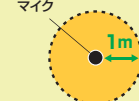

自分の声以外の雑音が入りにくくなっており、クリアな音声通話が可能。

特長・仕様

- ●直径8.5cmの小型サイズなので、カバンに入れてもかさばりません。机のスペースも有効活用できます。
- ●小型でありながら20時間と長時間の使用が可能です。

適合規格	Bluetooth Ver. 5.0	伝送方式	GFSK
周波数範囲	2.402~2.480GHz	通信距離	約10m(理論値)
対応コーデック	SBC		
電源	内蔵リチウムポリマーバッテリー		
	充電時間/約2時間、連続再生最大時間/約12時間		
	連続通話最大時間/約20時間、連続待受最大時間/約200時間		
対応プロファイル	HFP(ハンズフリー)、A2DP(オーディオ)、AVRCP		
サイズ・重量	W85×D85×H34mm・約104g		
対応機種	Bluetooth 5.0以下のBluetoothデバイスに対応		
	Bluetooth内蔵スマートフォン、iPad、iPhone、パソコンなど		
パッケージサイズ	W115×D110×H60mm