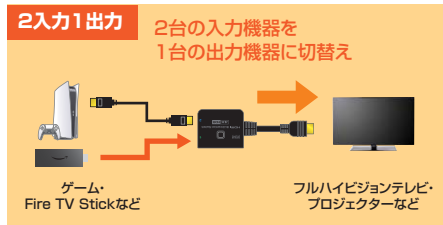

## 10 HDMI切替器

2入力・1出力、1入力・2出力に対応した4K/60Hz/HDR対応のHDMI手動切替器。

**SW-HDR21BD** 4K・HDR・HDCP2.2対応HDMI切替器 ¥4,980(税抜価格) **2:1**

RoHS 6 4K 60Hz 4K 30Hz HDR 対応 FULL HD 1080p

2月下旬発売予定

4969887 595299

視認性の高いLED表示で、どちらの機器を選択しているかひとめでわかる。

### 特長・仕様

●HDMI機器2台を切替えて1台のテレビへ出力、またはHDMI機器1台を切替えて2台のテレビやプロジェクターなどに出力できる双方向対応HDMI切替器です。

対応機器	HDMI出力端子を標準搭載している映像機器・家庭用ゲーム機・パソコン
対応出力機器	HDMI入力端子を標準搭載しているテレビ・パソコン用ディスプレイ・プロジェクターなど
インターフェース	入出力用:HDMI タイプA (19PIN)メス×2 入出力用:HDMI タイプA (19PIN)オス×1
主な対応解像度	4096×2160(60/50/30/25/24Hz, 4:4:4/4:2:2/4:2:0) 3840×2160(60/50/30/25/24Hz, 4:4:4/4:2:2/4:2:0) 1920×1080p(60/50/30/24Hz), 1920×1080i(60/50/30/24Hz) 1280×720p(60/50Hz), 640×480p(60/50Hz)
対応音声フォーマット	LPCM 2/5.1/7.1ch, Dolby Digital, Dolby Digital Plus, Dolby TrueHD, DTS-HD Master Audio, DTS
入力DDC信号	5V データレート 18Gbit/s(最大)
ピクセルクロック	600MHz(最大) H D C P HDCP2.2/1.4 対応
消費電力	5W 器間制御(CEC) 対応
動作温度/湿度	温度0~50℃、湿度80%以下(結露なきこと)
保存温度/湿度	温度-20~60℃、湿度80%以下(結露なきこと)
サイズ・重量	W65×D54.5×H20.5mm・約92g・ケーブル長/約50cm
パッケージサイズ	W140×D31×H210mm

### 特長・仕様

●USB Power Delivery(USB PD)に対応しており、接続したパソコンへの給電も可能です。

<USBハブ部>

インターフェース規格	USB仕様Ver.3.2 Gen1 (USB3.1 Gen1/USB3.0)準拠 (USB Ver.2.0/1.1上位互換)
通信速度	5Gbps/480Mbps/12Mbps/1.5Mbps
コネクタ	USB3.2 Gen1 (USB3.1/3.0)Aコネクタメス×1 (ダウンストリーム)、 USB3.2 Gen1 (USB3.1/3.0)Type-Cコネクタメス×1 (ダウンストリーム)、 USB Type-Cコネクタメス×1 (ダウンストリーム) PD3.0 100W(20V 5A)対応、 USB Type-Cコネクタオス×1 (アップストリーム)
電源	バスパワー/セルフパワー※ACアダプタは付属していません。
供給電流	最大900mA(全ポート合計)※バスパワー時。