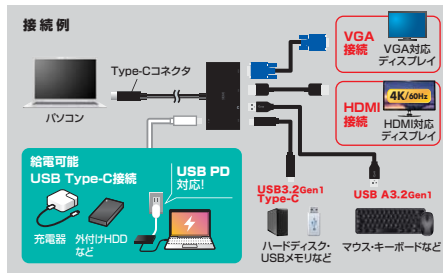

### 特長・仕様

●HDMI機器2台を切替えて1台のテレビへ出力、またはHDMI機器1台を切替えて2台のテレビやプロジェクターなどに出力できる双方向対応HDMI切替器です。

対応機器	HDMI出力端子を標準搭載している映像機器・家庭用ゲーム機・パソコン
対応出力機器	HDMI入力端子を標準搭載しているテレビ・パソコン用ディスプレイ・プロジェクターなど
インターフェース	入出力用:HDMI タイプA (19PIN)メス×2 入出力用:HDMI タイプA (19PIN)オス×1
主な対応解像度	4096×2160(60/50/30/25/24Hz, 4:4:4/4:2:2/4:2:0) 3840×2160(60/50/30/25/24Hz, 4:4:4/4:2:2/4:2:0) 1920×1080p(60/50/30/24Hz), 1920×1080i(60/50/30/24Hz) 1280×720p(60/50Hz), 640×480p(60/50Hz)
対応音声フォーマット	LPCM 2/5.1/7.1ch, Dolby Digital, Dolby Digital Plus, Dolby TrueHD, DTS-HD Master Audio, DTS
入力DDC信号	5V データレート 18Gbit/s(最大)
ピクセルクロック	600MHz(最大) H D C P HDCP2.2/1.4 対応
消費電力	5W 器間制御(CEC) 対応
動作温度/湿度	温度0~50℃、湿度80%以下(結露なきこと)
保存温度/湿度	温度-20~60℃、湿度80%以下(結露なきこと)
サイズ・重量	W65×D54.5×H20.5mm・約92g・ケーブル長/約50cm
パッケージサイズ	W140×D31×H210mm

## 11 変換アダプタ

VGAとHDMIを同時に出力できるマルチ変換アダプタ。

**AD-ALCMHV2BK** USB Type-Cマルチ変換アダプタ ¥13,500(税抜価格)

4K 60Hz 4K 30Hz FULL HD 1080p PD 100w セルフパワ

4969887 767870

面ファスナー付き。

HDMI・VGA同時に出力できる。

### 特長・仕様

●USB Power Delivery(USB PD)に対応しており、接続したパソコンへの給電も可能です。

<USBハブ部>

インターフェース規格	USB仕様Ver.3.2 Gen1 (USB3.1 Gen1/USB3.0)準拠 (USB Ver.2.0/1.1上位互換)
通信速度	5Gbps/480Mbps/12Mbps/1.5Mbps
コネクタ	USB3.2 Gen1 (USB3.1/3.0)Aコネクタメス×1 (ダウンストリーム)、 USB3.2 Gen1 (USB3.1/3.0)Type-Cコネクタメス×1 (ダウンストリーム)、 USB Type-Cコネクタメス×1 (ダウンストリーム) PD3.0 100W(20V 5A)対応、 USB Type-Cコネクタオス×1 (アップストリーム)
電源	バスパワー/セルフパワー※ACアダプタは付属していません。
供給電流	最大900mA(全ポート合計)※バスパワー時。

<映像出力部>

コネクタ	HDMIタイプA (19pin)メス×1 (最大4K 60Hz) ※HDCP1.4, HDCP2.2, HDCP2.3対応。 VGA(ミニD-sub(HD) 15pin)×1 (最大1920×1200 60Hz)
------	--

<共通仕様>

サイズ・重量	約W103×D52×H15.5mm・約70g
ケーブル長	約50cm / パッケージサイズ W110×D27×H170mm
対応機種	Windows搭載(OOS/V)/パソコン、Apple Macシリーズ、 Chrome OS搭載/パソコン
対応OS	Windows 11・10, macOS 12・11, macOS 10.14・10.15, ChromeOS