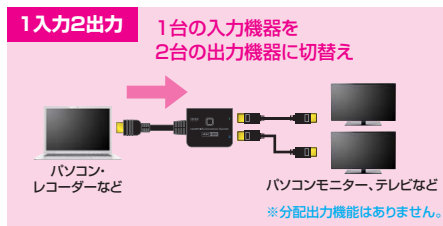

## 10 HDMI切替器

2入力・1出力、1入力・2出力に対応した4K/60Hz/HDR対応のHDMI手動切替器。

**SW-HDR21BD** 4K・HDR・HDCP2.2対応HDMI切替器 ¥4,980(税抜価格) **2:1**

RoHS 6 4K 60Hz 4K 30Hz HDR 対応 FULL HD 1080p

2月下旬発売予定

4969887 595299

視認性の高いLED表示で、どちらの機器を選択しているかひとめでわかる。

### 特長・仕様

●HDMI機器2台を切替えて1台のテレビへ出力、またはHDMI機器1台を切替えて2台のテレビやプロジェクターなどに出力できる双方向対応HDMI切替器です。

対応機器	HDMI出力端子を標準搭載している映像機器・家庭用ゲーム機・パソコン
対応出力機器	HDMI入力端子を標準搭載しているテレビ・パソコン用ディスプレイ・プロジェクターなど
インターフェース	入出力用:HDMI タイプA (19PIN)メス×2 入出力用:HDMI タイプA (19PIN)オス×1
主な対応解像度	4096×2160(60/50/30/25/24Hz, 4:4:4/4:2:2/4:2:0) 3840×2160(60/50/30/25/24Hz, 4:4:4/4:2:2/4:2:0) 1920×1080p(60/50/30/24Hz), 1920×1080i(60/50/30/24Hz) 1280×720p(60/50Hz), 640×480p(60/50Hz)
対応音声フォーマット	LPCM 2/5.1/7.1ch, Dolby Digital, Dolby Digital Plus, Dolby TrueHD, DTS-HD Master Audio, DTS
入力DDC信号	5V データレート 18Gbit/s(最大)
ピクセルクロック	600MHz(最大) H D C P HDCP2.2/1.4 対応
消費電力	5W 器間制御(CEC) 対応
動作温度/湿度	温度0~50℃、湿度80%以下(結露なきこと)
保存温度/湿度	温度-20~60℃、湿度80%以下(結露なきこと)
サイズ・重量	W65×D54.5×H20.5mm・約92g・ケーブル長/約50cm
パッケージサイズ	W140×D31×H210mm

### 特長・仕様

●USB Power Delivery(USB PD)に対応しており、接続したパソコンへの給電も可能です。

<USBハブ部>

インターフェース規格	USB仕様Ver.3.2 Gen1 (USB3.1 Gen1/USB3.0)準拠 (USB Ver.2.0/1.1上位互換)
通信速度	5Gbps/480Mbps/12Mbps/1.5Mbps
コネクタ	USB3.2 Gen1 (USB3.1/3.0)Aコネクタメス×1 (ダウンストリーム)、 USB3.2 Gen1 (USB3.1/3.0)Type-Cコネクタメス×1 (ダウンストリーム)、 USB Type-Cコネクタメス×1 (ダウンストリーム) PD3.0 100W(20V 5A)対応、 USB Type-Cコネクタオス×1 (アップストリーム)
電源	バスパワー/セルフパワー※ACアダプタは付属していません。
供給電流	最大900mA(全ポート合計)※バスパワー時。

<映像出力部>

コネクタ	HDMIタイプA (19pin)メス×1 (最大4K 60Hz) ※HDCP1.4, HDCP2.2, HDCP2.3対応。 VGA(ミニD-sub(HD) 15pin)×1 (最大1920×1200 60Hz)
------	--

<共通仕様>

サイズ・重量	約W103×D52×H15.5mm・約70g
ケーブル長	約50cm / パッケージサイズ W110×D27×H170mm
対応機種	Windows搭載(OOS/V)/パソコン、Apple Macシリーズ、 Chrome OS搭載/パソコン
対応OS	Windows 11・10, macOS 12・11, macOS 10.14・10.15, ChromeOS