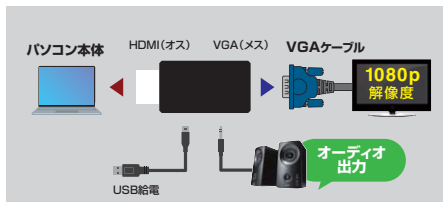

<映像出力部>

コネクタ	HDMIタイプA (19pin)メス×1 (最大4K 60Hz) ※HDCP1.4, HDCP2.2, HDCP2.3対応。 VGA(ミニD-sub(HD) 15pin)×1 (最大1920×1200 60Hz)
------	--

<共通仕様>

サイズ・重量	約W103×D52×H15.5mm・約70g
ケーブル長	約50cm / パッケージサイズ W110×D27×H170mm
対応機種	Windows搭載(OOS/V)/パソコン、Apple Macシリーズ、 Chrome OS搭載/パソコン
対応OS	Windows 11・10, macOS 12・11, macOS 10.14・10.15, ChromeOS

### 特長・仕様

●HDMI出力を持つ機器の映像信号をVGAコネクタ(ミニD-sub(HD) 15pin)に変換するアダプタです。

※ディスプレイ側のHDMIコネクタをVGAコネクタ(ミニD-sub(HD) 15pin)に変換することはできません。

●HDMI出力のデジタル音声も変換し3.5mmステレオミニジャックで出力することができます。

映像入力ポート	HDMIタイプA (19pin)オス×1 ※microUSBポート(給電専用)
映像出力ポート	VGA(ミニD-sub(HD) 15pin)メス×1
音声出力ポート	3.5mmステレオミニジャック×1
コネクタ形状	HDMIオス(HDMIタイプA オス)ーミニD-sub(HD) 15pinメス
主な対応解像度	1920×1080/60Hz, 1920×1200/60Hz ※パソコン・プロジェクターやディスプレイ両方が同じ解像度に対応している必要があります。
最大対応解像度	1080p
対応パソコン	各社パソコン(HDMI出力端子を持つ機種)
対応出力機器	ミニD-sub(HD) 15pin入力端子を標準搭載しているテレビ・パソコン用ディスプレイなど
サイズ・重量	W21.6×D37.7×H14mm・約10g
パッケージサイズ	W90×D26×H180mm