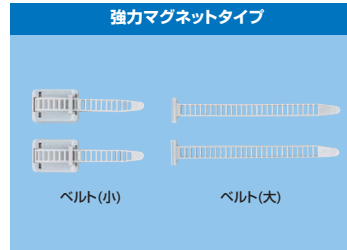

19 ケーブルタイ

強力マグネットタイプ・ケーブルタイ。

CA-610N ¥1,300(税抜価格)

ケーブルタイ(マグネット)

4969887 767719

特長・仕様

- ●取付け、取外し、位置修正の容易な強力マグネットタイプです。
- ●大、小2種類のベルト付きで、束ねるケーブルの径に合わせて調節可能です。

入数	マグネット部、ベルト(大)、 ベルト(小)各2個
ケーブル収容数	24本まで ※1
結束径	5~21.5~35mm (2種類を付け替えることが可能) ※磁石の付く金属面に対してのみ使用 可能です。 ※フロッピーディスク、各種カード等の 磁気記憶媒体には絶対に近づけないで ください。
材質	ナイロン樹脂、 異方性フェライト(マグネット)
パッケージサイズ	W92×D16×H181mm

※1:直径5~6mmのLAN(UTP)ケーブルを収容した場合の目安です。

20 モバイルモニター用伸縮アームスタンド

伸縮アームで設置高さを調節、大型ホルダーでモバイルモニターに最適。

PDA-STN69BK モバイルモニター用伸縮アームスタンド(高さ調節タイプ) ¥6,500(税抜価格)

モバイルモニター
対応

タブレット
対応

12月中旬発売予定