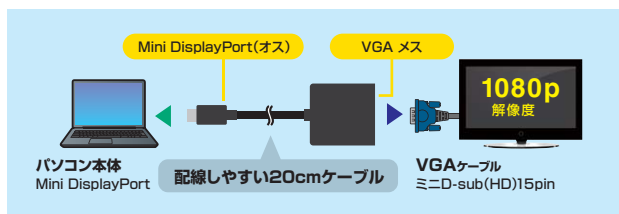

特長・仕様

- ●パソコンに搭載されているMini DisplayPortコネクタ(メス)をVGAコネクタ(メス)に変換するケーブル一体型の変換アダプタです。
- ■コネクタ形状:Mini DisplayPortオスーVGA(ミニD-Sub(HD)15pin)メス※アクティブタイプ
- ■ケーブル長:約20cm
- ■ケーブル径:5.5mm
- ■対応解像度:1920×1200、1920×1080、1600×1200
- ■パッケージサイズ:W180×D90×H25mm

9 ソケット付き車載充電器

最大20Wの高出力でiPhoneなどのスマートフォンを急速充電できる。

CAR-CHR81CPD ソケット付き車載充電器(USB PD20W Type-C+USB A) ¥4,300(税抜価格)

CAR-CHR82CPD ソケット付き車載充電器(USB PD20W Type-C+USB A・1.2m) ¥4,700(税抜価格)

CAR-CHR81CPD
4969887 214596