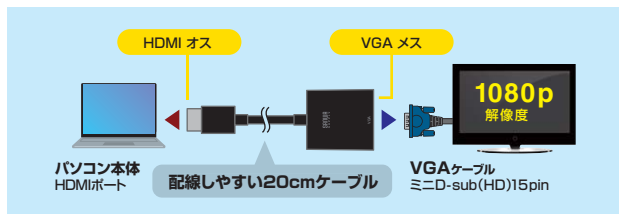

### 特長・仕様

- スマートフォンやタブレットのUSB Type-Cポートに3.5mmプラグ仕様のイヤホンやヘッドセットが接続できる変換アダプタです。

|          |  |
|----------|--|
| プラグ形状    | USB Type-C本体側:φ3.5mm4極ミニ(メス)、USB Type-C(メス、充電用)  |
| 対応機種     | USB Type-Cポートを搭載しUSB充電器またはUSB PD対応充電器(最大60W)に対応したスマートフォン、タブレット、ノートパソコン、φ3.5mmプラグ仕様のマイク付きイヤホン、イヤホン、ヘッドホン、ヘッドセット |
| パッケージサイズ | W83×D20×H180mm   |

### 特長・仕様

- ショートケーブル一体型なので取り回しがやすく、他のインターフェースと干渉することなく接続できます。
- コネクタ形状:HDMIタイプA(19pin)オスーVGA(ミニD-Sub(HD)15pin)メス
- ケーブル長:約20cm
- ケーブル径:4.5mm
- 対応解像度:1920×1080/60Hz、1920×1200/60Hz
- ※パソコン・プロジェクターやディスプレイ両方が同じ解像度に対応している必要があります。
- パッケージサイズ:W90×D26×H180mm