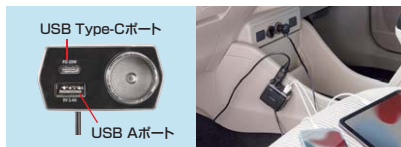

サイズ・重量	W59.3×D52.9×H31.5mm・約94g
パッケージサイズ	W125×D72×H180mm

特長・仕様

- ●USB Type-Cポートは、最大20WまでのUSB PD出力に対応し、PD充電に対応するスマートフォン、タブレットの急速充電ができます。
- ●USB Aポートは、最大5V/2.4Aまでの出力が可能で、接続機器を自動認識し、機器に合わせた最大出力で充電が行えます。

対応車種	DC12V/24V マイナスアース車※1
ポート数	アクセサリソケット、USB Type-Cポート×1、USB Aポート×1
定格入力	DC12V/24V
定格出力	アクセサリソケット+USB:DC12V車/合計96W、DC24V車/合計168W、アクセサリソケット:DC12V車:12V/6A(最大72W)、24V車:24V/6A(最大144W) USB Type-Cポート:5V/3A、9V/2.2A、12V/1.67A(最大20W) ※接続する機器により自動で切替わります。、USB Aポート:5V/2.4A(最大12W)

※1:一部の輸入車などの車種によっては、シガーソケットのコネクタ形状が異なり、使用できない場合があります。