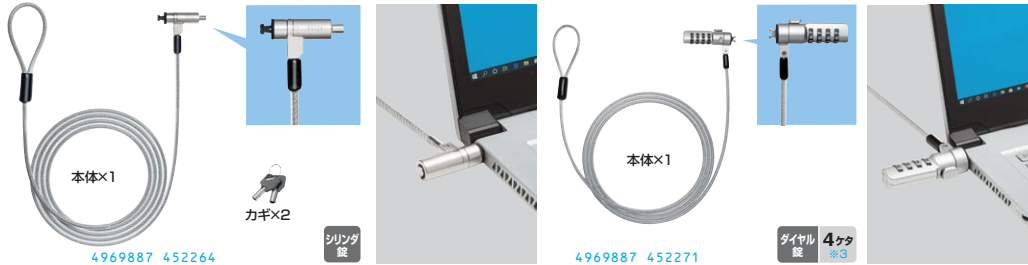

15 セキュリティ

標準、Nanoの2種のセキュリティスロットに対応。

SL-91 スロット標準&nano対応セキュリティワイヤー(シリンダ錠)

SL-92 スロット標準&nano対応セキュリティワイヤー(ダイヤル錠)

特長・仕様

●シリンダ部は360°回転でき、ワイヤーに負荷をかけずに使用できます。

■サイズ:ワイヤー長/1.8m、ワイヤー径4.5mm
※3×7mmの標準ロック、2.5×6mmのNanoロック全てに対応します(3.2×4.5mmのNobleロックには非対応です)。

※1:ご不明な点は弊社営業へご相談ください。
※2:マスターキーは別売りにより管理者の確認をいたします。別途ご相談ください。
※3:暗証番号を忘れてしまった場合は全ての番号を試すか、金具を切断する以外開錠はできません。メモなどを残すようお願いいたします。

品番・税抜価格	SL-91 12月上旬発売予定 ¥4,200 (税抜価格)	SL-92 ¥4,200 (税抜価格)
シリンダサイズ	直径/11mm	直径/17mm

サーバーなどの重要機器接続の保護に。

SL-93 LANケーブルロック ¥3,000 (税抜価格)