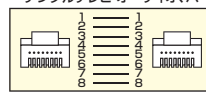

■対応環境(機器):

FTTH(光回線、光プロバイダー)、CATV回線、ADSL回線、
デジタルテレビ・オーディオ、ハードディスクレコーダー(RJ-45ポートを持つ機種)