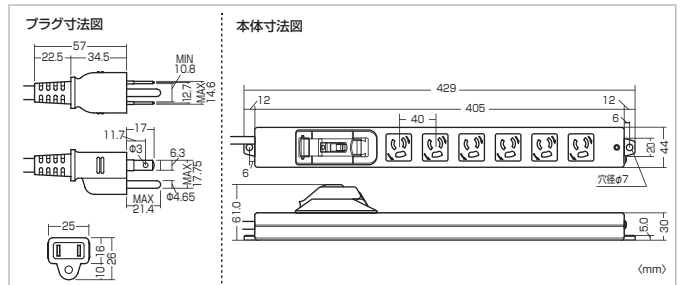

ケーブル長	税抜価格	品番	JAN
15A 1m	¥18,000	TAP-BR36LN-1	4969887 828403
3m	¥19,000	TAP-BR36LN-3	4969887 828410
5m	¥20,000	TAP-BR36LN-5	4969887 828427