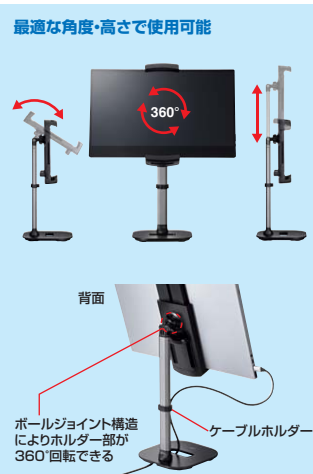

## 20 モバイルモニター用伸縮アームスタンド

伸縮アームで設置高さを調節、大型ホルダーでモバイルモニターに最適。

**PDA-STN69BK** モバイルモニター用伸縮アームスタンド(高さ調節タイプ) ¥6,500(税抜価格)

モバイルモニター  
対応

タブレット  
対応

12月中旬発売予定

幅175~235mm、  
厚さ16mm以下の機器に対応。

4969887 214831

最適な角度・高さで使用可能

背面  
ボールジョイント構造によりホルダー部分が360°回転できる  
ケーブルホルダー

### 特長・仕様

- 15.8インチまでのモバイルモニターやタブレットの取付けに対応した、高さ調節ができるデスクトップスタンドです(対応サイズ235mmまで)。
- 上下左右の角度調節にも対応し、設置機器を垂直にセットして使用することができるため、モバイルモニターの設置に最適です。
- アーム部分には接続した充電ケーブルを固定することができるケーブルホルダー付きです。
- スタンド部分には充電ケーブルを通せるケーブルホルダー付きで、充電ケーブルをスタンド背面へスッキリ配線ができます。
- 組立てや調整に使う六角レンチはスタンド裏面に収納できるので、紛失を防ぎます。