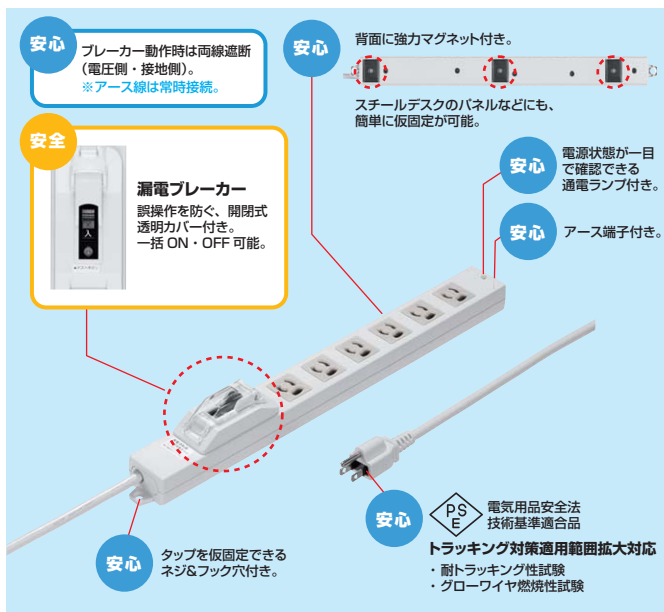

11 漏電ブレーカータップ

漏電・過電流による火災・感電事故を防ぐ漏電ブレーカー付き。

TAP-BR36LNシリーズ 漏電ブレーカータップ

安心

ブレーカー動作時は両線遮断(電圧側・接地側)。
※アース線は常時接続。

安心

背面に強力マグネット付き。

スチールデスクのパネルなどにも、簡単に仮固定が可能。

安全

漏電ブレーカー
誤操作を防ぐ、開閉式透明カバー付き。
一括ON・OFF可能。

安心 電源状態が一目で確認できる
通電ランプ付き。

安心 アース端子付き。

安心 タップを仮固定できる
ネジ&フック穴付き。

安心

電気用品安全法
技術基準適合品
トラッキング対策適用範囲拡大対応
・耐トラッキング性試験
・グローワイヤ燃焼性試験

特長・仕様

- ●本製品は漏電ブレーカーを搭載しており、漏電または過電流が発生した場合に自動で電気回路を遮断し、火災・感電事故を防ぎます。
- ●電気回路内の絶縁体の経年劣化・塩害などによる破損や家電製品の水滴れなどにより発生した漏電に加え、電気回路の短絡(ショート)や電気製品の使いすぎなどから発生した過電流による重大な事故も未然に防げます。
- ●洗濯機、冷蔵・冷凍庫、自動販売機など漏電する恐れのある電気製品用の電源タップとしておすすめです。
- ●オフィスや工場、医療施設など水分や湿気が多い場所では、漏電の危険が待ち受けています。漏電ブレーカー内蔵タップなら、漏電からガードできます。

- ■定格容量:15A・125V(合計1500Wまで)
- ■プラグ:3P(トラッキング火災予防絶縁キャップ付き)
- ■差込口:3P・6個口(抜け止め式)
- ■コード:VCTF 2.0mm×2心・0.75mm×1心仕上り外形 約φ8.5mm
- ■漏電ブレーカー:感度電流/15mA
- ■漏電ブレーカー:反応時間約0.1秒
- ■本体サイズ:W429×D44×H30(61)mm
- ■パッケージサイズ:W450×D200×H70mm
- ■生産国:日本

※( )内はブレーカーカバー部高さ。
※電気用品安全法(PSE)技術基準適合品です。

テストボタン
※月1回程度の動作確認をこのボタンで行います。ブレーカーが作動した時は原因を排除し、再度お使いください。