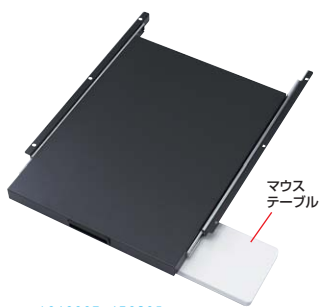

こちらもおすすめ 発売中

スリムタイプ

PLK-PS300W
¥43,800 (税抜価格)
個別ロッカー 4969887 195390

幅広タイプ

PLK-PS400W
¥45,800 (税抜価格)
個別ロッカー 4969887 195406

14 スライド棚

CP-SVNシリーズ専用スライド棚。マウステーブル付き。

CP-SVSTBKA スライド棚 ¥35,800 (税抜価格)

11月以降発売予定

4969887 639085

特長・仕様

- キーボード設置用スライド棚です。
- フルキーボードを縦にして収納することができます。
- マウステーブル(木製)付きで左右どちらにも引き出すことができます。

サイズ・重量	W495×D591.5×H69.4mm・6.6kg
梱包	1個口/568×625×80mm・7.3kg
総耐荷重	15kg
材質	スチール(メラミン焼付塗装) マウステーブル/木製(パーティクルボード)+メラミン化粧板