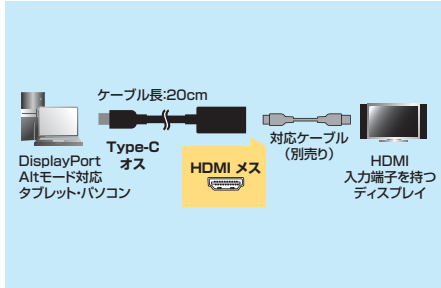

※1:ご不明な点は弊社営業へご相談ください。 ※2:マスターキーは別売りにより管理者の確認をいたします。別途ご相談ください。
※3:暗証番号を忘れてしまった場合は全ての番号を試すか、金具を切断する以外開錠はできません。メモなどを残すようお願いいたします。

6 USB Type-C 変換アダプタ

DisplayPort ALTモードに対応したType-CポートをHDMIに変換し映像出力ができる。

AD-ALCHD02 USB Type C-HDMI変換アダプタ(4K/30Hz) ¥3,280 (税抜価格)

φ4.3mm
4969887 767856

特長・仕様

- USB Type-C接続でのディスプレイ増設「Display Port Alternate Mode」に対応するためソフトウェアのインストールなしで簡単にマルチディスプレイ環境(ミラーモード/拡張モード)を実現できます。
- 4K(3840×2160)/30Hz解像度に対応しており美しく高精細なHDMI信号を出力できます。
- コネクタ形状:USB3.2 Gen1(USB3.1/3.0) Type-Cコネクタ オス
- 対応パソコン:USB3.2 Type-Cコネクタを標準装備しており、DisplayPort Altモードに対応しているWindows搭載(DOS/V)/パソコン、Apple Macシリーズ、iPad Pro、Chrome OS搭載パソコン
- 対応出力機器:HDMI入力端子を標準搭載しているテレビ/パソコン用ディスプレイなど
- パッケージサイズ:W90×D25×H180mm