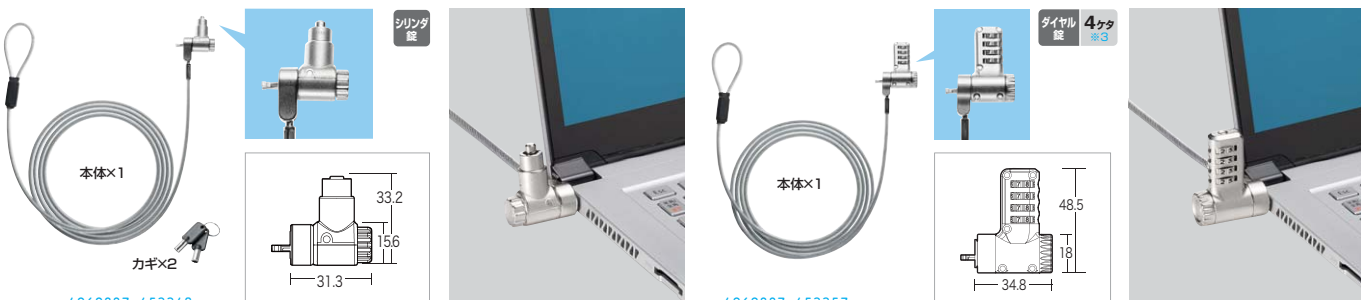

4969887 452240

4969887 452257

品 番	SL-89	¥7,700(税抜価格)	SL-90	¥6,300(税抜価格)
シリンダサイズ	直径/15.6mm(ボタン部を含め33.2mm)		直径/18mm(ダイヤル部を含め48.5mm)	

※1:ご不明な点は弊社営業へご相談ください。 ※2:マスターキーは別売りにより管理者の確認をいたします。別途ご相談ください。
※3:暗証番号を忘れてしまった場合は全ての番号を試すか、金具を切断する以外開錠はできません。メモなどを残すようお願いいたします。