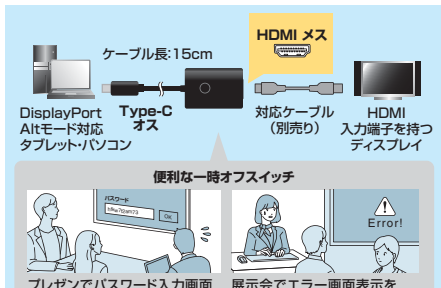

特長・仕様

11月中旬発売予定

- ●パソコンにディスプレイを認識させたまま、映像出力のON/OFFができるスイッチを搭載。一時的に画面を見せたくない場合にケーブルを抜かずに映像出力をOFFにできます。ワンタッチで映像再開も可能で瞬時に映像出力を開始します。
- ●USB Type-C接続でのディスプレイ増設「Display Port Alternate Mode」に対応するためソフトウェアのインストールなしで簡単にマルチディスプレイ環境(ミラーモード/拡張モード)を実現できます。
- ■コネクタ形状:USB3.2 Gen1(USB3.1/3.0) Type-Cコネクタ オス
- ■対応パソコン:USB3.2 Type-Cコネクタを標準装備しており、DisplayPort Altモードに対応しているWindows搭載(DOS/V)パソコン、Apple Macシリーズ、iPad Pro、Chrome OS搭載パソコン
- ■対応出力機器:HDMI入力端子を標準搭載しているテレビ/パソコン用ディスプレイなど
- ■パッケージサイズ:W90×D26×H180mm

映像やネットワークをケーブル1本で一括接続できるマルチ変換アダプタ。

AD-ALCMHL1BK USB Type-Cマルチ変換アダプタ ¥9,800 (税抜価格)