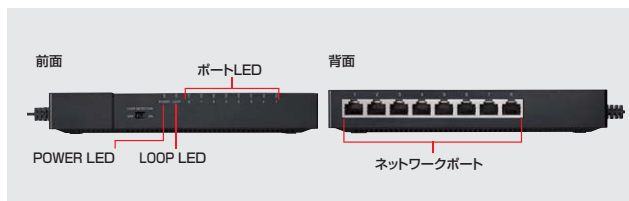

8 屋外用カテゴリ6A LANケーブル

会議やイベント時でも素早く設置や撤収ができ、屋外での使用にも対応。

KB-MKE21BK 屋外用巻取り延長CAT6A LANケーブル ¥88,000 (税抜価格)

簡易紙箱
パッケージ
RoHS
6-10
CAT
6A
10G BASE-T
1000BASE-TX
単
線

11月上旬発売予定

4969887 757895

特長・仕様

- ●PURジャケットケーブルで耐久性、耐候性に優れ、屋外での使用にも安心です。
- ●ケーブルリールがスムーズに回転できるので、会議やイベント時に素早く設置でき、またスピーディーに撤収ができます。

シャッター付きポートでホコリの侵入を防ぐ。

コネクタ形状	RJ-45メスコネクタ-RJ-45メスコネクタ	ケーブル構造	単線(23AWG)、SFTP、ストレート全結線
対応伝送帯域	カテゴリ6A(10GBASE-T)、カテゴリ6(1000BASE-TX)、カテゴリ5e(1000BASE-T)、カテゴリ5(100BASE-TX)、カテゴリ3(10BASE-T)適合	ケーブル色	ブラック
ケーブル長	80m(延長部)	ケーブル付	W240xD335xH420mm・7.3kg
パッケージサイズ	W260xD350xH430mm	付属品	カテゴリ6A LANケーブル1m×1本

耐候性・耐水性、温度対応性を高めた二重外被IP68防水仕様。

KB-T6AWP-〇〇BK シリーズ 屋外用防水カテゴリ6A LANケーブル

RoHS
6-10
CAT
6A
10G BASE-T
1000BASE-TX
より
線
ツメ折れ防止
カバー付

11月上旬発売予定

最高等級

IP68 防水

雨や日光に強い

- 耐候性を高めたケーブル
- 伝送帯域が広くて安心

耐水・耐UV

1. 1 二重構造
2. 2 芯線24AWGより線

幅広い温度環境で使用可能

特長・仕様

- ●ケーブル構造がPE(ポリエチレン)外被、PVC(ポリ塩化ビニル)内被の二重被膜構造で、耐水性(IP68防水)、耐候性に優れています。
- ●使用温度範囲-40℃~80℃で、屋外使用にも対応できます。
- ●10ギガビットイーサネットにも完全対応しているため、これからの高速ネットワークにも対応できます。
- ●ケーブル内には十字介が入っており、信号性同士の電磁波干渉を防ぎ、電気特性の大幅安定を実現します。

- ■コネクタ形状RJ-45コネクタ(ツメ折れ防止カバー付き)
- ■ケーブル構造より線、ストレート全結線
- ■ケーブル直径7mm
- ■対応伝送帯域:
  カテゴリ6A(10GBASE-T)、カテゴリ6(1000BASE-TX)、
  カテゴリ5e(1000BASE-T)、カテゴリ5(100BASE-TX)、
  カテゴリ3(10BASE-T)適合
- ■対応環境(機器):
  FTTH(光回線、光プロバイダー)、CATV回線、
  ADSL回線、デジタルテレビ・オーディオ、
  ハードディスクレコーダー(RJ-45ポートを持つ機種)

ケーブル長	税抜価格	品番 JAN	パッケージサイズ
5m	¥3,200	KB-T6AWP-05BK 4969887 757901	W225xD40xH280mm
10m	¥5,700	KB-T6AWP-10BK 4969887 757918	W300xD40xH360mm
20m	¥10,900	KB-T6AWP-20BK 4969887 757925	W300xD50xH360mm
30m	¥15,900	KB-T6AWP-30BK 4969887 757932	W300xD60xH360mm
50m	¥26,200	KB-T6AWP-50BK 4969887 757949	W400xD60xH460mm

9 ギガビット対応スイッチングハブ