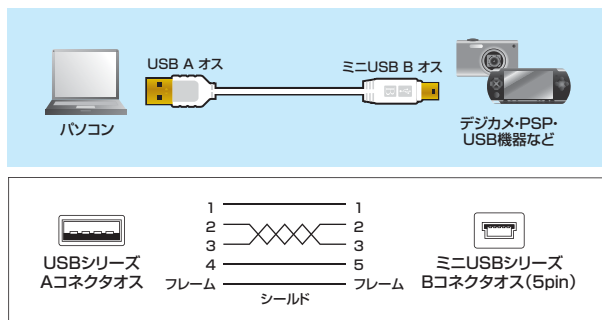

7 極細ミニUSBケーブル

取り回しやすいミニUSB2.0極細ケーブル。

KU-SLAMB515WK 極細ミニUSBケーブル(ミニBタイプ) ¥1,040 (税抜価格)

φ2.5mm/UL2725
4969887 766804

特長・仕様

- ケーブル外径2.5mmの細径ケーブルとコンパクトコネクタを採用し、ケーブルの取り回しがスッキリしました。
- USB2.0の「HI-SPEED」モードに対応した高品質ケーブルです。USB2.0/1.1両方の機器を接続することができます。USB2.0で規定された特性インピーダンス・信号減衰量・伝播遅延・スキューなどの電気特性の値を全て満たしています。
- コネクタ形状:USB Aコネクタオス-USB ミニBコネクタオス(USB2.0 Type Aコネクタオス - USB2.0 mini Bコネクタオス(5pin))
- ケーブル長:1.5m
- 対応パソコン:USB Aコネクタを持つ各社パソコン
- 対応周辺機器:ミニUSB Bコネクタ(5pin)を持つ周辺機器、PictBridge対応のプリンター、デジタルカメラ、USBハブ、ハードディスク、カードリーダー、MP3プレーヤーなど ※ソニー製 PSP対応。デジタルカメラ/ミニUSB Bコネクタ(5pin)を持つ機種、デジタルハンディカム/ミニUSB Bコネクタ(5pin)を持つ機種
- パッケージサイズ:W50×D25×H210mm