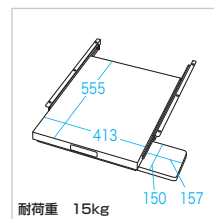

こちらもおすすめ 発売中

スリムタイプ

PLK-PS300W
¥43,800 (税抜価格)
個別ロッカー 4969887 195390

幅広タイプ

PLK-PS400W
¥45,800 (税抜価格)
個別ロッカー 4969887 195406

14 スライド棚

CP-SVNシリーズ専用スライド棚。マウステーブル付き。

CP-SVSTBKA スライド棚 ¥35,800 (税抜価格)

11月以降発売予定

4969887 639085

特長・仕様

- キーボード設置用スライド棚です。
- フルキーボードを縦にして収納することができます。
- マウステーブル(木製)付きで左右どちらにも引き出すことができます。

サイズ・重量	W495×D591.5×H69.4mm・6.6kg
梱包	1個口/568×625×80mm・7.3kg
総耐荷重	15kg
材質	スチール(メラミン焼付塗装) マウステーブル/木製(パーティクルボード)+メラミン化粧板