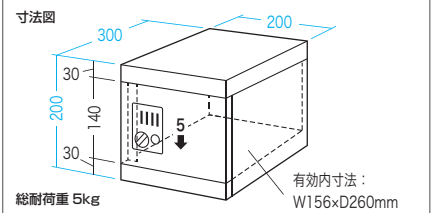

13 小型ロッカー

必要な数量だけを用意し、上下左右に連結できる個別ロッカー。

PLK-PS200W 小型ロッカー ¥38,800 (税抜価格) **特注可能**

4969887 195383

特長・仕様

- ●スマートフォンや貴重品などを個人別に収納できるロッカーです。
- ●簡易的な保管ロッカーとして使用することができます。
- ●天板面に貫通穴を開けて頂くとネジ固定できるようになっています。
- ●背面にはケーブル口があり、内部にタップを設置するとパソコンやタブレットを充電させながら保管することができます。

サイズ・重量	外寸/W200×D300×H200mm・6.2kg 有効内寸/W156×D260×140mm
梱包	1個口/215×315×215mm・6.7kg
総耐荷重	5kg
付属品	連結用ボルト
出荷形態	組立出荷
材質	スチール(メラミン焼付塗装)

上下左右に連結可能

付属ボルトを使用し上下左右に連結可能。
※縦積み最大5個まで

暗証番号式錠前

4桁の暗証番号で施錠する錠前を標準装備。

タップ収納可能

内部にタップを収納して、機器を充電できる。

セキュリティワイヤーに対応

ボックス自体の盗難防止に。
※セキュリティワイヤーは付属していません。

こちらもおすすめ 発売中

PLK-PS300W
¥43,800 (税抜価格)
個別ロッカー 4969887 195390

PLK-PS400W
¥45,800 (税抜価格)
個別ロッカー 4969887 195406

14 スライド棚

CP-SVNシリーズ専用スライド棚。マウステーブル付き。

CP-SVSTBKA スライド棚 ¥35,800 (税抜価格)

11月以降発売予定

4969887 639085

特長・仕様

- ●キーボード設置用スライド棚です。
- ●フルキーボードを縦にして収納することができます。
- ●マウステーブル(木製)付きで左右どちらにも引き出すことができます。

サイズ・重量	W495×D591.5×H69.4mm・6.6kg
梱包	1個口/568×625×80mm・7.3kg
総耐荷重	15kg
材質	スチール(メラミン焼付塗装) マウステーブル/木製(パーティクルボード)+メラミン化粧板

対応機器 発売中

CP-SVNC3 (9U・奥行1000mm)
¥167,400 (税抜価格)
19インチサーバーボックス
4969887 141847

CP-SVNC6 (12U・奥行1000mm)
¥178,200 (税抜価格)
19インチサーバーボックス
4969887 141878

CP-SVN18シリーズ
19インチサーバーラック
(18U)

CP-SVN36シリーズ
19インチサーバーラック
(36U)

CP-SVN24シリーズ
19インチサーバーラック
(24U)

CP-SVN42シリーズ
19インチサーバーラック
(42U)