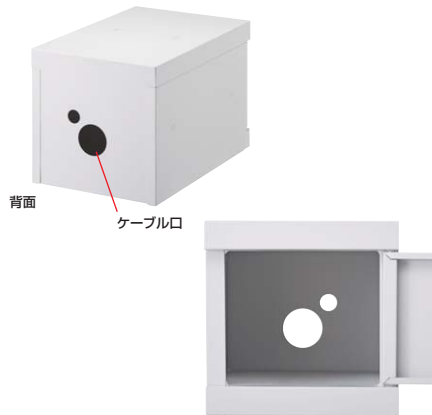

- ケーブルなどの識別に、ボールペンなどで記入できるファイバータグです。
- 耐用年数の長い良質なファイバー製です。

表示部サイズ	30×20mm(楕円型)
入数	10個
カラー	ホワイト
パッケージサイズ	W90×D10×H142mm

4969887 767894

13 小型ロッカー

必要な数量だけを用意し、上下左右に連結できる個別ロッカー。

PLK-PS200W 小型ロッカー ¥38,800 (税抜価格) **特注可能**

4969887 195383

特長・仕様

- スマートフォンや貴重品などを個人別に収納できるロッカーです。
- 簡易的な保管ロッカーとして使用することができます。
- 天板面に貫通穴を開けて頂くとネジ固定できるようになっています。
- 背面にはケーブル口があり、内部にタップを設置するとパソコンやタブレットを充電させながら保管することができます。

サイズ・重量	外寸/W200×D300×H200mm・6.2kg 有効内寸/W156×D260×140mm
梱包	1個口/215×315×215mm・6.7kg
総耐荷重	5kg
付属品	連結用ボルト
出荷形態	組立出荷
材質	スチール(メラミン焼付塗装)