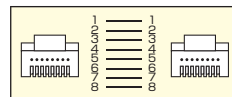

特長・仕様

- ●ケーブル構造がPE(ポリエチレン)外被、PVC(ポリ塩化ビニル)内被の二重被膜構造で、耐水性(IP68防水)、耐候性に優れています。
- ●使用温度範囲-40℃~80℃で、屋外使用にも対応できます。
- ●10ギガビットイーサネットにも完全対応しているため、これからの高速ネットワークにも対応できます。
- ●ケーブル内には十字介が入っており、信号性同士の電磁波干渉を防ぎ、電気特性の大幅安定を実現します。

- ■コネクタ形状RJ-45コネクタ(ツメ折れ防止カバー付き)
- ■ケーブル構造より線、ストレート全結線
- ■ケーブル直径7mm
- ■対応伝送帯域:
  カテゴリ6A(10GBASE-T)、カテゴリ6(1000BASE-TX)、
  カテゴリ5e(1000BASE-T)、カテゴリ5(100BASE-TX)、
  カテゴリ3(10BASE-T)適合
- ■対応環境(機器):
  FTTH(光回線、光プロバイダー)、CATV回線、
  ADSL回線、デジタルテレビ・オーディオ、
  ハードディスクレコーダー(RJ-45ポートを持つ機種)