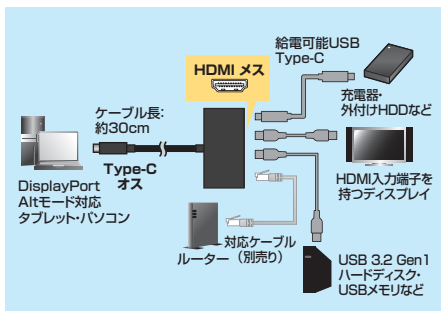

φ4.3mm
4969887 767856

特長・仕様

- USB Type-C接続でのディスプレイ増設「Display Port Alternate Mode」に対応するためソフトウェアのインストールなしで簡単にマルチディスプレイ環境(ミラーモード/拡張モード)を実現できます。
- 4K(3840×2160)/30Hz解像度に対応しており美しく高精細なHDMI信号を出力できます。
- コネクタ形状:USB3.2 Gen1(USB3.1/3.0) Type-Cコネクタ オス
- 対応パソコン:USB3.2 Type-Cコネクタを標準装備しており、DisplayPort Altモードに対応しているWindows搭載(DOS/V)/パソコン、Apple Macシリーズ、iPad Pro、Chrome OS搭載パソコン
- 対応出力機器:HDMI入力端子を標準搭載しているテレビ/パソコン用ディスプレイなど
- パッケージサイズ:W90×D25×H180mm

映像出力ON・OFFスイッチを搭載、Type-CポートをHDMIに変換し映像出力ができる。

AD-ALCPHDSW ON/OFFスイッチ付きType C-HDMI変換アダプタ(4K/60Hz) ¥6,900 (税抜価格)

φ4.5mm
4969887 767863

特長・仕様

11月中旬発売予定

- パソコンにディスプレイを認識させたまま、映像出力のON/OFFができるスイッチを搭載。一時的に画面を見せたくない場合にケーブルを抜かずに映像出力をOFFにできます。ワンタッチで映像再開も可能で瞬時に映像出力を開始します。
- USB Type-C接続でのディスプレイ増設「Display Port Alternate Mode」に対応するためソフトウェアのインストールなしで簡単にマルチディスプレイ環境(ミラーモード/拡張モード)を実現できます。
- コネクタ形状:USB3.2 Gen1(USB3.1/3.0) Type-Cコネクタ オス
- 対応パソコン:USB3.2 Type-Cコネクタを標準装備しており、DisplayPort Altモードに対応しているWindows搭載(DOS/V)パソコン、Apple Macシリーズ、iPad Pro、Chrome OS搭載パソコン
- 対応出力機器:HDMI入力端子を標準搭載しているテレビ/パソコン用ディスプレイなど
- パッケージサイズ:W90×D26×H180mm

映像やネットワークをケーブル1本で一括接続できるマルチ変換アダプタ。

AD-ALCMHL1BK USB Type-Cマルチ変換アダプタ ¥9,800 (税抜価格)

4969887 767757

特長・仕様

- Type-Cコネクタ搭載で、Type-Cポートを搭載したパソコンなどで使用できます。
- USB Type-CポートをLANポートに変換するアダプタを内蔵しています。
- USBをLANポートに変換するので有線でLANを接続したいときに最適です。
- コネクタ形状:USB3.2 Gen1(USB3.1/3.0) Type-Cコネクタ オス
- 対応パソコン:DisplayPort Altモード対応USB Type-C端子を搭載した各社パソコン
- 対応出力機器:HDMI入力ポートを持つ各社ディスプレイ/テレビ/プロジェクター
- パッケージサイズ:W111×D30×H170mm