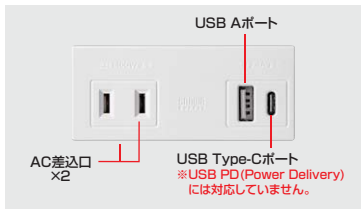

*電気用品安全法(PSE)技術基準適合品です。

こちらもおすすめ 発売中