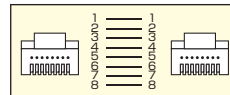

耐水・耐UV

- 1 二重構造
- 2 芯線24AWGより線

幅広い温度環境で使用可能

特長・仕様

- ケーブル構造がPE(ポリエチレン)外被、PVC(ポリ塩化ビニル)内被の二重被膜構造で、耐水性(IP68防水)、耐候性に優れています。
- 使用温度範囲-40℃~80℃で、屋外使用にも対応できます。
- 10ギガビットイーサネットにも完全対応しているため、これからの高速ネットワークにも対応できます。
- ケーブル内には十字介が入っており、信号性同士の電磁波干渉を防ぎ、電気特性の大幅安定を実現します。

- コネクタ形状:RJ-45コネクタ(ツメ折れ防止カバー付き)
- ケーブル構造:より線、ストレート全結線
- ケーブル直径:7mm
- 対応伝送帯域:
カテゴリ6A(10GBASE-T)、カテゴリ6(1000BASE-TX)、
カテゴリ5e(1000BASE-T)、カテゴリ5(100BASE-TX)、
カテゴリ3(10BASE-T)適合
- 対応環境(機器):
FTTH(光回線、光プロバイダー)、CATV回線、
ADSL回線、デジタルテレビ・オーディオ、
ハードディスクレコーダー(RJ-45ポートを持つ機種)