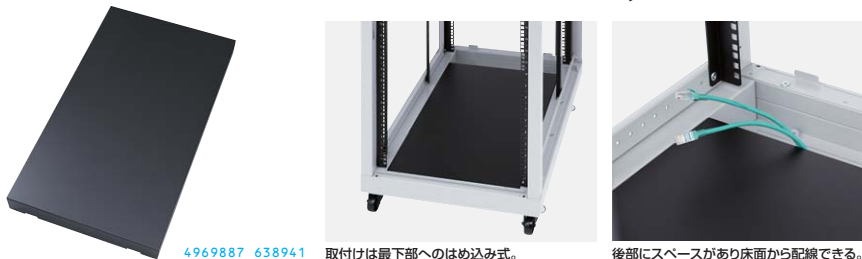

4969887 638941

取付けは最下部へのはめ込み式。

後部にスペースがあり床面から配線できる。

仕様	
耐荷重	70kg
サイズ・重量	W448$\times$D800$\times$H65mm・5.0kg
梱包	1個口/815$\times$480$\times$80mm・5.8kg
出荷形態	組立出荷 ※本体へはお客様取付け
材質	スチール(メラミン焼付塗装)
カラー	ブラック