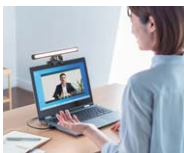

特長・仕様

- ノートパソコンを開いた状態で、上部にクリップで挟み込んで使用するLEDライトです。
- 電源はUSB充電で、そのままノートパソコンに繋いで利用可能です。

5段階調光(昼光色→昼白色→白色→温白色→電球色)

コネクタ	USB Aコネクタオス
電源	USB充電 消費電力 約5W
LED	48粒(SMD)
調光	5段階(昼光色→昼白色→白色→温白色→電球色)
色温度	約3000~6500K
光束	昼光色:6600K-56ルーメン、昼白色:5300K-57ルーメン、 白色:4500K-58ルーメン、温白色:3700K-60ルーメン、 電球色:3000K-56ルーメン
サイズ・重量	W255xD75xH55mm・約168g
クリップ使用範囲	約5~10mm
パッケージサイズ	W117.5xD58xH300mm

集中ブースのオプションとして最適なバーライト。

LED-BA5UW LEDバーライト 50cm **¥7,300** (税抜価格) **USB A**
LED-BA6ACW LEDバーライト センサー機能付き 60cm **¥8,100** (税抜価格)