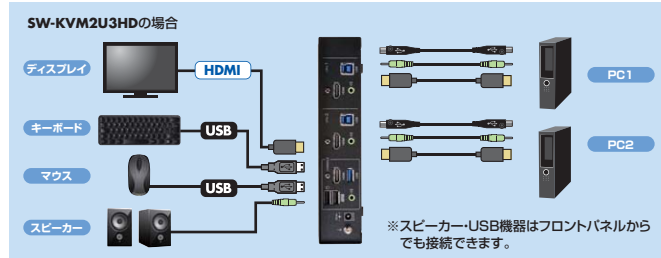

SW-KVM2U3HD
4969887 595183

SW-KVM4U3HD
4969887 595190

※1:通常のマウス操作、キーボード入力、ディスプレイ表示は問題ありませんが、Windows 10-8.1-8特有の「チャム呼び出し」「ジェスチャー機能」などドライバーを要する機能についてはKVM経由では対応しません。

特長・仕様

- 1組のHDMIディスプレイ・USBキーボード・USBマウスで2台(4台)のパソコンを切替えて使用できます。
- USB3.2 Gen1ハブを2ポート搭載しており、カードリーダーやプリンターなど各種USBデバイスを2台(4台)のパソコンで切替えて共有することができます。さらに単独切替も可能です。

品番	SW-KVM2U3HD	SW-KVM4U3HD
対応パソコン	Windows搭載(DOS/V)パソコン、Apple Macシリーズ※USB Aコネクタ メス、HDMI出力を持つ機種	
対応キーボード・マウス	USBキーボード・マウス	
対応ディスプレイ	HDMI入力端子を標準搭載しているテレビ/パソコン用ディスプレイ	
対応スピーカー・マイク	3.5mmステレオミニプラグ接続のスピーカー	
対応OS	Windows 11・10・8.1・8・7・Vista・XP、Windows Server 2003/2003 R2/2008/2008 R2/2012/2012 R2/2016/2019、macOS 12・11、macOS 10.12~10.15、Max OS X 10.8~10.11、Linux(CentOS、Ubuntu、openSUSE)	
対応解像度	最大解像度4096x2160まで対応	
インターフェース<パソコン用>	ディスプレイ/HDMI(タイプA)メス×2 キーボード・マウス・USB3.2 Gen1ハブ/ USB Bコネクタメス×2 スピーカー/3.5mmステレオミニジャック×2	ディスプレイ/HDMI(タイプA)メス×4 キーボード・マウス・USB3.2 Gen1ハブ/ USB Bコネクタメス×4 スピーカー/3.5mmステレオミニジャック×4
インターフェース<コントロール用>	ディスプレイ/HDMI(タイプA)メス×1、キーボード/USB Aコネクタメス×1、マウス/USB Aコネクタメス×1、 スピーカー/3.5mmステレオミニジャック×2、USB3.2 Gen1ハブ/USB Aコネクタメス×2	
電源	ACアダプタ(DC5V 4A)	
消費電流	356mA(最大)	507mA(最大)
切替方式	本体ボタン切替、ホットキー切替、オースキャン切替	
サイズ・重量	W200xD76.6xH42mm・約654g	W260xD76.6xH42mm・約856g
付属品	HDMIケーブル(1.8m)×2、 USB3.2 Gen1ケーブル(1.8m)×2、 オーディオケーブル(1.8m)×2、 電源アダプタ(DC5V 4A)×1、 電源コード(1.8m)×1、取扱説明書・保証書	HDMIケーブル(1.8m)×4、 USB3.2 Gen1ケーブル(1.8m)×4、 オーディオケーブル(1.8m)×4、 電源アダプタ(DC5V 4A)×1 電源コード(1.8m)×1、取扱説明書・保証書
パッケージサイズ	W284xD100xH175mm	W321xD100xH213mm

6 LEDライト

調光を調整しながらWEB会議などで、顔の色合いや手元を明るくできるクリップ式LEDライト。

LED-CLP1UBK ノートPC用LEDライト **¥6,800** (税抜価格) **USB A**

10月下旬発売予定