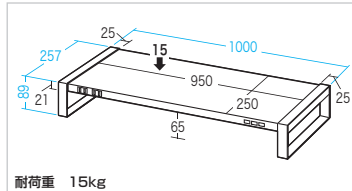

*電気用品安全法(PSE)技術基準適合品です。

特長・仕様

●右側にUSB3.2 Gen1(USB3.1/3.0)×1ポート+USB2.0×2ポートがあり、周辺機器の接続、スマートフォンとパソコンの通信に便利です。

サイズ	W1000×D257×H89mm・4.18kg
梱包	1個口/1100×286×103mm・5.24kg
出荷形態	組立出荷 材 質 スチール(エポキシ樹脂粉末塗装)

<USBハブ仕様>

<電源仕様>

コード長	1.8m	差込口	2P 2個口
プラグ仕様	2P	定格容量	15A 125V(1500Wまで)

丈夫なスチール製、机上の空間を有効活用できる。

MR-LC209WN スチール製机上ラック ¥13,000(税抜価格)

組立出荷

4969887 194829

特長・仕様

●液晶ディスプレイの位置を上げて視線を高くすることで、姿勢を良くし、ディスプレイ全体を見やすくすることができます。
●ディスプレイ下のスペースを有効活用できます。

サイズ	W1000×D257×H89mm・3.8kg
梱包	1個口/1100×286×103mm・4.8kg
出荷形態	組立出荷
材質	スチール(エポキシ樹脂粉末塗装)

24 ファイルワゴン

A4ファイルまで収納、デスク周りの書類整理に最適。

WG-202N2 ファイルワゴン(中) ¥22,800(税抜価格)

WG-203N2 ファイルワゴン(大) ¥28,800(税抜価格)

WG-203N2 大物製品

WG-202N2
4969887 136249
7月上旬発売予定

WG-203N2
4969887 136256

特長・仕様

●収納物に合わせて、棚板の位置が変更できます。
●背面はリーンフォース(補強材)のみなので、無線LAN機器やタップ収納をした際にケーブル配線が簡単に行えます。

サイズ	W700×D355×H780(1124)mm・12.3(16.2)kg
梱包	1個口/775(1120)×390×117(135)mm・13.6(17.9)kg
出荷形態	ノックダウン組立式
材質	スチール(エポキシ樹脂粉末塗装)
カラー	ホワイト