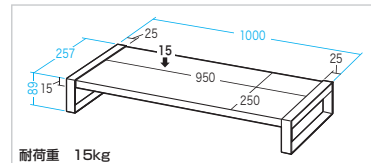

*電気用品安全法(PSE)技術基準適合品です。

特長・仕様

●右側にUSB3.2 Gen1(USB3.1/3.0)×1ポート+USB2.0×2ポートがあり、周辺機器の接続、スマートフォンとパソコンの通信に便利です。

サイズ	W1000×D257×H89mm・4.18kg
梱包	1個口/1100×286×103mm・5.24kg
出荷形態	組立出荷 材 質 スチール(エポキシ樹脂粉末塗装)

<USBハブ仕様>

<電源仕様>

コード長	1.8m	差込口	2P 2個口
プラグ仕様	2P	定格容量	15A 125V(1500Wまで)

丈夫なスチール製、机上の空間を有効活用できる。

MR-LC209WN スチール製机上ラック ¥13,000(税抜価格)

組立出荷

4969887 194829

特長・仕様

●液晶ディスプレイの位置を上げて視線を高くすることで、姿勢を良くし、ディスプレイ全体を見やすくすることができます。
●ディスプレイ下のスペースを有効活用できます。

サイズ	W1000×D257×H89mm・3.8kg
梱包	1個口/1100×286×103mm・4.8kg
出荷形態	組立出荷
材質	スチール(エポキシ樹脂粉末塗装)

24 ファイルワゴン

A4ファイルまで収納、デスク周りの書類整理に最適。

WG-202N2 ファイルワゴン(中) ¥22,800(税抜価格)

WG-203N2 ファイルワゴン(大) ¥28,800(税抜価格)

WG-203N2 大物製品

WG-202N2
4969887 136249
7月上旬発売予定

WG-203N2
4969887 136256

特長・仕様

●収納物に合わせて、棚板の位置が変更できます。
●背面はリーンフォース(補強材)のみなので、無線LAN機器やタップ収納をした際にケーブル配線が簡単に行えます。

サイズ	W700×D355×H780(1124)mm・12.3(16.2)kg
梱包	1個口/775(1120)×390×117(135)mm・13.6(17.9)kg
出荷形態	ノックダウン組立式
材質	スチール(エポキシ樹脂粉末塗装)
カラー	ホワイト