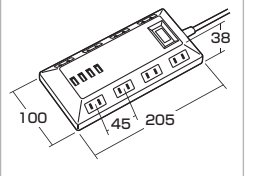

定格入力	AC100-240V 50/60Hz
定格出力	DC5V/3A, DC9V/3A, DC12V/3A, DC15V/3A, DC20V/3.25A(最大65W) PPS:DC3.3V~21V/3.25A(最大65W)
コネクタ形状	USB Type-Cコネクタ
ケーブル長	約2m
対応機種	Type-C端子を搭載しUSB Power Delivery 65Wの規格内での充電に対応したノートパソコン、タブレット、スマートフォン
付属品	USB Type-Cケーブル (USB PD 5A対応) パッケージサイズ W114×D38×H200mm

14 USB充電ポート付きタップ

ミーティングテーブル等で両側から差し込みできるUSB充電ポートが付いた平型タップ。

TAP-B109U-3BK USB充電ポート付きタップ 平型 **¥5,400**(税抜価格)

4969887 828137

ACアダプタを差し込む場合に便利。

スマートフォン4台同時充電可能。

使用例 1
iPad + iPad = 合計 4.8A
合計 4.8A

使用例 2
iPad mini 2台 + iPhone 2台 = 合計 4A
合計 4A

USB2ポート 合計出力2.4A

※iPad-タブレットを充電する際はUSBポートは2ポートしか使用できません。

特長・仕様

7月下旬発売予定

- 平型で台形型のタップなので、両側から差し込みができてコードの取回しも良くなります。
- 差し込みが8個あり、ACアダプタを差し込む場合でも間隔を広く取っているため、心配ありません。
- ※電気用品安全法(PSE)技術基準適合品です。

USBポート	4ポート	USB出力	DC5V 4.8A(合計)
定格容量	14A・125V(合計1400Wまで)	プラグ	2P(絶縁キャップ付モスイクプラグ)
差込口			2P-8個口
コード	VFF 1.8mmφ×2心、仕上り外形寸法		約4.2mm×7.6mm
コード長	3m	本体サイズ	W205×D100×H38mm
パッケージサイズ			W188×D68×H355mm

測定項目	消費電力(W)、積算電力量(kWh)、積算電気料金(円)、CO ₂ 排出量(kg)、積算時間(H)		
定格容量	15A・100V(1500Wまで)	定格電圧	90~110V
製品消費電力	0.5W max.	プラグ	2P
サイズ	W60×D42×H59mm		
付属品	USBケーブル×1、専用測定ソフト(8cmCD)		
対応OS	Windows 10	対応OS	S W115×D55×H180mm