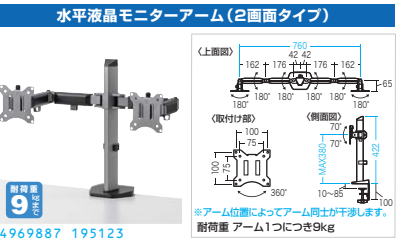

<電源仕様>

電源コード	1.8m	差込口	2P 2個口
プラグ仕様	2P		
定格容量	15A 125V(1500Wまで)		

*電気用品安全法(PSE)技術基準適合品です。

特長・仕様

- 液晶モニター下の空間を有効活用できます。
- 右側にUSB3.2 Gen1 (USB3.1/3.0) ×1ポート+USB2.0 ×2ポートがあり、周辺機器の接続に便利です。

<USBハブ仕様>

インターフェース規格	USB仕様 Ver.3.2 Gen1 (USB3.1 Gen1/USB3.0)準拠 (USB Ver.2.0/1.1上位互換)
通信速度	5Gbps/480Mbps/12Mbps/1.5Mbps(理論値)
コネクタ	USB2.0 Gen1 (USB3.1 Gen1/USB3.0) Aコネクタ ×1 (ダウンストリーム) USB2.0 Aコネクタ ×2 (ダウンストリーム) USB3.2 Gen1 (USB3.1 Gen1/USB3.0) Aコネクタ ×1 (アップストリーム)
電源	バスパワー ケーブル長 1m
供給電流	700mA (全ポート合計)
対応機種	Windows搭載 (DOS/V) パソコン、Apple Macシリーズ
対応OS	Windows 11・10・8.1・8・7、macOS 11、macOS 10.12~10.15、Mac OS X 10.0~10.11

丈夫なスチール製、机上の空間を有効活用できる。W500mm。

MR-LC207BKN スチール製机上ラック ¥11,000(税抜価格)

組立 出荷

4969887 194799

耐荷重 15kg

特長・仕様

- 液晶ディスプレイの位置を上げることで、視線を高くして姿勢をよくし、ディスプレイ全体を見やすくできます。
- ディスプレイ下のスペースを有効活用できます。

サイズ	W500×D257×H89mm・2.26kg
梱包	1個口/600×286×103mm・2.78kg
出高形態	組立出荷
材質	スチール(エポキシ樹脂粉末塗装)

滑り止め 補強パーツ

25 モニターアーム

机上の空間を有効活用できるモニターアーム。

CR-LA1901 水平垂直液晶モニターアーム

CR-LA200○シリーズ 水平液晶モニターアーム

クランプ クロメット デルタ パン ロボコック スタック 27インチまで VESA規格対応 液晶モニター 組立 出荷

4969887 195109

4969887 195116

4969887 195123

品番	CR-LA1901	CR-LA2001	CR-LA2002
税抜価格	¥10,800	¥9,500	¥11,800
梱包	1個口/442×162×105mm・約2.6kg	1個口/412×125×120mm・3kg	1個口/412×175×120mm・4kg
材質	アーム部/アルミ(エポキシ樹脂粉末塗装)、クランプ部/スチール(メッキ)	スチール(エポキシ樹脂粉末塗装)	スチール(エポキシ樹脂粉末塗装)