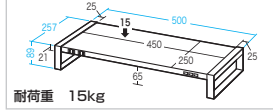

MR-LC204WN (ホワイト) 5月下旬発売予定 4969887 194768

モニター前に設置しても使える。

耐荷重 15kg

電源タップ側

USBポート側

USB 2.0 ×2ポート USB3.2 Gen1 (USB3.1/3.0) ×1ポート

サイズ	W500×D257×H89mm・2.64kg
梱包	1個口/600×286×103mm・3.18kg
出高形態	組立出荷
材質	スチール(エポキシ樹脂粉末塗装)

<電源仕様>

電源コード	1.8m	差込口	2P 2個口
プラグ仕様	2P		
定格容量	15A 125V(1500Wまで)		

*電気用品安全法(PSE)技術基準適合品です。

特長・仕様

- 液晶モニター下の空間を有効活用できます。
- 右側にUSB3.2 Gen1 (USB3.1/3.0) ×1ポート+USB2.0 ×2ポートがあり、周辺機器の接続に便利です。

<USBハブ仕様>

インターフェース規格	USB仕様 Ver.3.2 Gen1 (USB3.1 Gen1/USB3.0)準拠 (USB Ver.2.0/1.1上位互換)
通信速度	5Gbps/480Mbps/12Mbps/1.5Mbps(理論値)
コネクタ	USB2.0 Gen1 (USB3.1 Gen1/USB3.0) Aコネクタ ×1 (ダウンストリーム) USB2.0 Aコネクタ ×2 (ダウンストリーム) USB3.2 Gen1 (USB3.1 Gen1/USB3.0) Aコネクタ ×1 (アップストリーム)
電源	バスパワー ケーブル長 1m
供給電流	700mA (全ポート合計)
対応機種	Windows搭載 (DOS/V) パソコン、Apple Macシリーズ
対応OS	Windows 11・10・8.1・8・7、macOS 11、macOS 10.12~10.15、Mac OS X 10.0~10.11