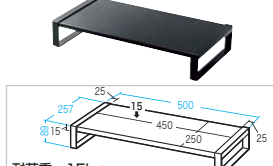

MR-LC204WN (ホワイト) 5月下旬発売予定 4969887 194768

モニター前に設置しても使える。

耐荷重 15kg

電源タップ側

USBポート側

USB 2.0 ×2ポート USB3.2 Gen1 (USB3.1/3.0) ×1ポート

サイズ	W500×D257×H89mm・2.64kg
梱包	1個口/600×286×103mm・3.18kg
出高形態	組立出荷
材質	スチール(エポキシ樹脂粉末塗装)

<電源仕様>

電源コード	1.8m	差込口	2P 2個口
プラグ仕様	2P		
定格容量	15A 125V(1500Wまで)		

*電気用品安全法(PSE)技術基準適合品です。

特長・仕様

- 液晶モニター下の空間を有効活用できます。
- 右側にUSB3.2 Gen1 (USB3.1/3.0) ×1ポート+USB2.0 ×2ポートがあり、周辺機器の接続に便利です。

<USBハブ仕様>

インターフェース規格	USB仕様 Ver.3.2 Gen1 (USB3.1 Gen1/USB3.0)準拠 (USB Ver.2.0/1.1上位互換)
通信速度	5Gbps/480Mbps/12Mbps/1.5Mbps(理論値)
コネクタ	USB2.0 Gen1 (USB3.1 Gen1/USB3.0) Aコネクタ ×1 (ダウンストリーム) USB2.0 Aコネクタ ×2 (ダウンストリーム) USB3.2 Gen1 (USB3.1 Gen1/USB3.0) Aコネクタ ×1 (アップストリーム)
電源	バスパワー ケーブル長 1m
供給電流	700mA (全ポート合計)
対応機種	Windows搭載 (DOS/V) パソコン、Apple Macシリーズ
対応OS	Windows 11・10・8.1・8・7、macOS 11、macOS 10.12~10.15、Mac OS X 10.0~10.11

丈夫なスチール製、机上の空間を有効活用できる。W500mm。

MR-LC207BKN スチール製机上ラック ¥11,000(税抜価格)

組立 出荷

4969887 194799

耐荷重 15kg

特長・仕様

- 液晶ディスプレイの位置を上げることで、視線を高くして姿勢をよくし、ディスプレイ全体を見やすくできます。
- ディスプレイ下のスペースを有効活用できます。

サイズ	W500×D257×H89mm・2.26kg
梱包	1個口/600×286×103mm・2.78kg
出高形態	組立出荷
材質	スチール(エポキシ樹脂粉末塗装)