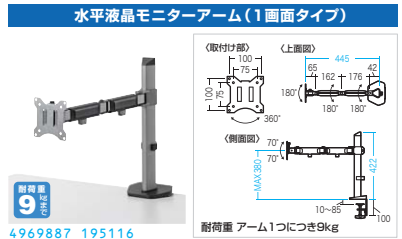

<電源仕様>

電源コード	1.8m	差込口	2P 2個口
プラグ仕様	2P		
定格容量	15A 125V(1500Wまで)		

*電気用品安全法(PSE)技術基準適合品です。

特長・仕様

- 液晶モニター下の空間を有効活用できます。
- 右側にUSB3.2 Gen1 (USB3.1/3.0) ×1ポート+USB2.0 ×2ポートがあり、周辺機器の接続に便利です。

<USBハブ仕様>

インターフェース規格	USB仕様 Ver.3.2 Gen1 (USB3.1 Gen1/USB3.0)準拠 (USB Ver.2.0/1.1上位互換)
通信速度	5Gbps/480Mbps/12Mbps/1.5Mbps(理論値)
コネクタ	USB2.0 Gen1 (USB3.1 Gen1/USB3.0) Aコネクタ ×1 (ダウンストリーム) USB2.0 Aコネクタ ×2 (ダウンストリーム) USB3.2 Gen1 (USB3.1 Gen1/USB3.0) Aコネクタ ×1 (アップストリーム)
電源	バスパワー ケーブル長 1m
供給電流	700mA (全ポート合計)
対応機種	Windows搭載 (DOS/V) パソコン、Apple Macシリーズ
対応OS	Windows 11・10・8.1・8・7、macOS 11、macOS 10.12~10.15、Mac OS X 10.0~10.11

丈夫なスチール製、机上の空間を有効活用できる。W500mm。

MR-LC207BKN スチール製机上ラック ¥11,000(税抜価格)

組立 出荷

4969887 194799

耐荷重 15kg

特長・仕様

- 液晶ディスプレイの位置を上げることで、視線を高くして姿勢をよくし、ディスプレイ全体を見やすくできます。
- ディスプレイ下のスペースを有効活用できます。

サイズ	W500×D257×H89mm・2.26kg
梱包	1個口/600×286×103mm・2.78kg
出高形態	組立出荷
材質	スチール(エポキシ樹脂粉末塗装)

滑り止め 補強パーツ

25 モニターアーム

机上の空間を有効活用できるモニターアーム。

CR-LA1901 水平垂直液晶モニターアーム

CR-LA200○シリーズ 水平液晶モニターアーム

クランプ クロメット デルタ パン ロボコック スタック 27インチまで VESA規格対応 液晶モニター 組立 出荷

4969887 195109

4969887 195116

4969887 195123

品番	CR-LA1901	CR-LA2001	CR-LA2002
税抜価格	¥10,800	¥9,500	¥11,800
梱包	1個口/442×162×105mm・約2.6kg	1個口/412×125×120mm・3kg	1個口/412×175×120mm・4kg
材質	アーム部/アルミ(エポキシ樹脂粉末塗装)、クランプ部/スチール(メッキ)	スチール(エポキシ樹脂粉末塗装)	スチール(エポキシ樹脂粉末塗装)