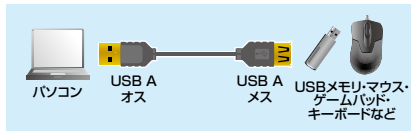

21 極細USBケーブル

取り回しやすいミニUSB2.0極細ケーブル、細さ2.5mm。

KU-SLAMB○**WK**シリーズ 極細ミニUSBケーブル(ミニBタイプ) 特注ロット300~

Hi-SPEED
USB2.0
対応

特長・仕様

- ●USBポートを持つパソコンとUSB(ミニUSB Bコネクタ5pin)のインターフェースを持つ周辺機器(デジカメ、PSP、USBハブ、ハードディスクなど)とを接続するケーブルです。また、PictBridge対応のデジカメとプリンターを接続可能です。
- ※細径ケーブルを使用していますので、延長することはできません。
- ※デジタルカメラ・デジタルハンディカムとパソコンを接続するには専用ソフトが必要な場合があります。
- ■コネクタ形状:USB Aコネクタオス→ミニUSB Bコネクタオス
- ■カラー:ホワイト ■パッケージサイズ:W50×D25×H210mm

品番	ケーブル長	税抜価格	JAN
KU-SLAMB505WK	0.5m	¥840	4969887 766767
KU-SLAMB510WK	1m	¥940	4969887 766781
KU-SLAMB525WK	2.5m	¥1,160	4969887 766842

直径2.5mm、取り回しやすい極細USB延長ケーブル。

KU-SLEN25BKK 極細USB延長ケーブル(A-Aメス延長タイプ) ¥1,160(税抜価格) 特注ロット300~

Hi-SPEED
USB2.0
対応

特長・仕様

- ●USB Aコネクタを持つ機器の延長に便利なUSB延長ケーブルです。
- ●ケーブル外径2.5mmの細径ケーブルとコンパクトコネクタを採用し、ケーブルの取り回しがしやすくなりました。
- ■コネクタ形状:USB Aコネクタオス→USB Aコネクタメス
- ■ケーブル長:約2.5m
- ■パッケージサイズ:W50×D25×H210mm

22 USBプリンタコンバータケーブル

USBポートをプリンタコネクタ(セントロニクス36pin)に変換。

USB-CVPRN USBプリンタコンバータケーブル ¥5,400(税抜価格)

USB-CVPR5N USBプリンタコンバータケーブル ¥6,400(税抜価格)

USB 1.1 Windows 11 10 8.1 8 7 Vista XP

※機種により双方向通信機能が使えないプリンターもあります。
※スリープ/レゾームに対応できない場合があります。
※WPS(Windows Printing System)プリンターには対応していません。

特長・仕様

- ●Windowsの双方向通信対応です。
- ●USBポートを持つパソコンとUSBポートのないプリンター(セントロニクス36pinの機種)を接続します。

品番	USB-CVPRN	USB-CVPR5N
インターフェース規格	USB/USB仕様 Ver. 1.1準拠、プリンター/セントロニクス(IEEE1284)準拠	USB/USB仕様 Ver. 1.1準拠、プリンター/セントロニクス(IEEE1284)準拠
コネクタ	USB/USB Aコネクタオス、プリンター/セントロニクス36pinオス	USB/USB Aコネクタオス、プリンター/セントロニクス36pinオス
電源	バスパワー(最大100mA)	
ケーブル長	1.8m	5m
対応機種	Windows搭載(DOS/V)パソコン※標準でUSBポートを持ち、パソコン本体メーカーがUSBポートの動作を保証している機種。	
対応OS	Windows 11・10・8.1・8・7・Vista・XP ※OS標準ドライバで動作。	
パッケージサイズ	W140×D40×H210mm	

23 落下防止ガード

デスクに挟み込むだけで簡易に設置できる、落下防止ガード。

FPG-1 落下防止ガード ¥3,700(税抜価格)

特長・仕様