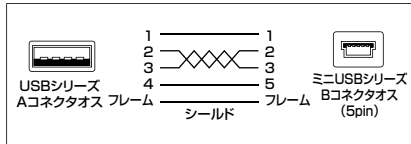

## 21 極細USBケーブル

取り回しやすいミニUSB2.0極細ケーブル、細さ2.5mm。

**KU-SLAMB**○**WK**シリーズ 極細ミニUSBケーブル(ミニBタイプ) 特注ロット300~

Hi-SPEED  
USB2.0  
対応

φ2.5mm/UL2725

### 特長・仕様

- USBポートを持つパソコンとUSB(ミニUSB Bコネクタ5pin)のインターフェースを持つ周辺機器(デジカメ、PSP、USBハブ、ハードディスクなど)とを接続するケーブルです。また、PictBridge対応のデジカメとプリンターを接続可能です。
- ※細径ケーブルを使用していますので、延長することはできません。
- ※デジタルカメラ・デジタルハンディカムとパソコンを接続するには専用ソフトが必要な場合があります。
- コネクタ形状:USB Aコネクタオス→ミニUSB Bコネクタオス
- カラー:ホワイト ■パッケージサイズ:W50×D25×H210mm