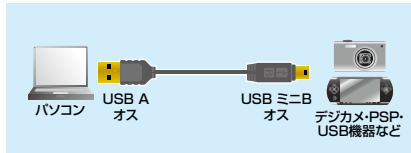

## 21 極細USBケーブル

取り回しやすいミニUSB2.0極細ケーブル、細さ2.5mm。

**KU-SLAMB**○**WK**シリーズ 極細ミニUSBケーブル(ミニBタイプ) 特注ロット300~

Hi-SPEED  
USB2.0  
対応

φ2.5mm/UL2725

### 特長・仕様

- USBポートを持つパソコンとUSB(ミニUSB Bコネクタ5pin)のインターフェースを持つ周辺機器(デジカメ、PSP、USBハブ、ハードディスクなど)とを接続するケーブルです。また、PictBridge対応のデジカメとプリンターを接続可能です。
- ※細径ケーブルを使用していますので、延長することはできません。
- ※デジタルカメラ・デジタルハンディカムとパソコンを接続するには専用ソフトが必要な場合があります。
- コネクタ形状:USB Aコネクタオス→ミニUSB Bコネクタオス
- カラー:ホワイト ■パッケージサイズ:W50×D25×H210mm