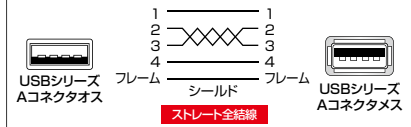

21 極細USBケーブル

取り回しやすいミニUSB2.0極細ケーブル、細さ2.5mm。

KU-SLAMB○**WK**シリーズ 極細ミニUSBケーブル(ミニBタイプ) 特注ロット300~

Hi-SPEED
USB2.0
対応

特長・仕様

- ●USBポートを持つパソコンとUSB(ミニUSB Bコネクタ5pin)のインターフェースを持つ周辺機器(デジカメ、PSP、USBハブ、ハードディスクなど)とを接続するケーブルです。また、PictBridge対応のデジカメとプリンターを接続可能です。
- ※細径ケーブルを使用していますので、延長することはできません。
- ※デジタルカメラ・デジタルハンディカムとパソコンを接続するには専用ソフトが必要な場合があります。
- ■コネクタ形状:USB Aコネクタオス→ミニUSB Bコネクタオス
- ■カラー:ホワイト ■パッケージサイズ:W50×D25×H210mm

品番	ケーブル長	税抜価格	JAN
KU-SLAMB505WK	0.5m	¥840	4969887 766767
KU-SLAMB510WK	1m	¥940	4969887 766781
KU-SLAMB525WK	2.5m	¥1,160	4969887 766842

直径2.5mm、取り回しやすい極細USB延長ケーブル。

KU-SLEN25BKK 極細USB延長ケーブル(A-Aメス延長タイプ) ¥1,160(税抜価格) 特注ロット300~

Hi-SPEED
USB2.0
対応

特長・仕様

- ●USB Aコネクタを持つ機器の延長に便利なUSB延長ケーブルです。
- ●ケーブル外径2.5mmの細径ケーブルとコンパクトコネクタを採用し、ケーブルの取り回しがしやすくなりました。
- ■コネクタ形状:USB Aコネクタオス→USB Aコネクタメス
- ■ケーブル長:約2.5m
- ■パッケージサイズ:W50×D25×H210mm

22 USBプリンタコンバータケーブル

USBポートをプリンタコネクタ(セントロニクス36pin)に変換。

USB-CVPRN USBプリンタコンバータケーブル ¥5,400(税抜価格)

USB-CVPR5N USBプリンタコンバータケーブル ¥6,400(税抜価格)

USB 1.1 Windows 11 10 8.1 8 7 Vista XP

※機種により双方向通信機能が使えないプリンターもあります。
※スリープ/レゾームに対応できない場合があります。
※WPS(Windows Printing System)プリンターには対応していません。

特長・仕様

- ●Windowsの双方向通信対応です。
- ●USBポートを持つパソコンとUSBポートのないプリンター(セントロニクス36pinの機種)を接続します。

品番	USB-CVPRN	USB-CVPR5N
インターフェース規格	USB/USB仕様 Ver. 1.1準拠、プリンター/セントロニクス(IEEE1284)準拠	USB/USB仕様 Ver. 1.1準拠、プリンター/セントロニクス(IEEE1284)準拠
コネクタ	USB/USB Aコネクタオス、プリンター/セントロニクス36pinオス	USB/USB Aコネクタオス、プリンター/セントロニクス36pinオス
電源	バスパワー(最大100mA)	
ケーブル長	1.8m	5m
対応機種	Windows搭載(DOS/V)パソコン※標準でUSBポートを持ち、パソコン本体メーカーがUSBポートの動作を保証している機種。	
対応OS	Windows 11・10・8.1・8・7・Vista・XP ※OS標準ドライバで動作。	
パッケージサイズ	W140×D40×H210mm	

23 落下防止ガード

デスクに挟み込むだけで簡易に設置できる、落下防止ガード。

FPG-1 落下防止ガード ¥3,700(税抜価格)

特長・仕様