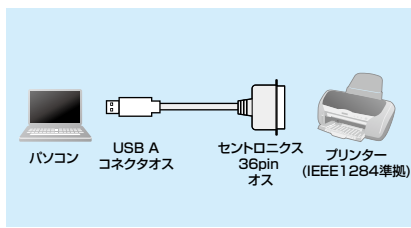

## 22 USBプリンタコンバータケーブル

USBポートをプリンタコネクタ(セントロニクス36pin)に変換。

**USB-CVPRN** USBプリンタコンバータケーブル ¥5,400(税抜価格)

**USB-CVPR5N** USBプリンタコンバータケーブル ¥6,400(税抜価格)

USB 1.1 Windows 11 10 8.1 8 7 Vista XP

**USB-CVPRN**(1.8m) 4969887 765975  
**USB-CVPR5N**(5m) 4969887 765982