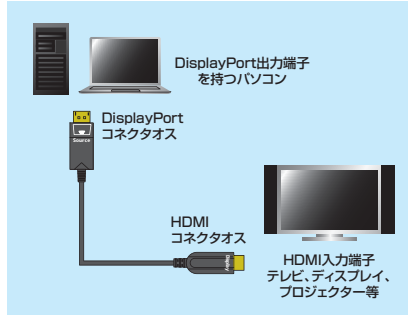

19 光ファイバケーブル

DisplayPortからHDMIのディスプレイなどに接続する光ファイバケーブル。

KC-DPHDFBシリーズ DisplayPort-HDMI変換光ファイバケーブル

5月上旬発売予定

φ4.5mm

特長・仕様

- DisplayPortを持つパソコンから、HDMI入力端子を持つディスプレイやテレビ・プロジェクターなどに映像や音声を出力することができます。
- 4K出力に対応した機器であれば、高精細の4Kコンテンツを4Kに対応した大画面のテレビやディスプレイに出力できます。

※本体・ディスプレイ・再生アプリ・コンテンツなどすべてが4K/60Hzに対応している環境が必要です。

- 対応解像度:最大3840x2160(4K/60Hz対応)
- コネクタ形状:DisplayPort コネクタオス-HDMIプラグ(HDMIコネクタオス)
- パッケージサイズ:W225xD235xH39mm

品番	ケーブル長	税抜価格	JAN
KC-DPHDFB100	10m	¥26,800	4969887 767542
KC-DPHDFB200	20m	¥31,800	4969887 767559
KC-DPHDFB300	30m	¥35,800	4969887 767566

HDMI出力のパソコンとDVIのディスプレイを接続する光ファイバケーブル。

KM-HD21-FB100 HDMI-DVI AOC(光ファイバ)ケーブル ¥20,000(税抜価格)

φ4.5mm
4969887 767504

特長・仕様

- HDMI端子(出力用)を持つパソコン、ブルーレイ・DVD・HDDレコーダー、ゲーム機など、DVI端子(入力用)を持つディスプレイ、テレビ、プロジェクターなどの機器を接続するケーブルです。
- 長距離でも損失の少ない光ファイバと銅線を使用したハイブリッドケーブルです。
- 耐ノイズ、耐久性に優れたメタル製のコネクタカバーです。
- 10mの長さでも外径4.5mmの細径の線材のため、取り回しが楽で、保管時にも場所を取りません。