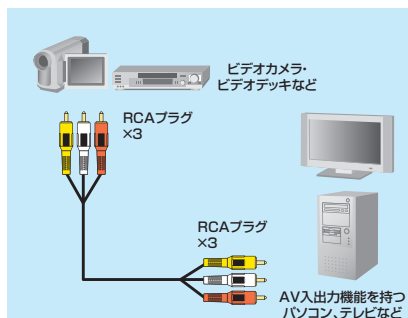

3.5mmステレオミニプラグ
5.9mm
φ2.9×5.9mm
4969887 766347

特長・仕様

- ステレオミニプラグとRCAピンプラグに対応したパソコンやCD-ROMドライブ、スピーカーなどのオーディオ機器・周辺機器を接続するケーブルです。
- 線材に高純度OFC(無酸素銅)を採用し、音質の劣化を抑制します。
- 接触抵抗を低くし、サビなどによる経年変化を抑え、音質劣化を防止する効果のある24金メッキプラグを採用しています。

- コネクタ形状:3.5mmステレオミニプラグ-RCAプラグ×2(赤/白)
- ケーブル長:1m
- パッケージサイズ:W50xD25xH210mm

ビデオ(黄)+オーディオ(赤・白)のAVケーブル。

KM-V9-100K3 AVケーブル ¥4,600(税抜価格) **特注可能**

5月下旬発売予定

RCAプラグ×3
RCAプラグ×3
10.0mm
φ2.9/4.0×10.0mm
4969887 766422

特長・仕様

- RCAピンプラグ対応のAV出力機能を持つパソコンやテレビ、ビデオカメラ、ビデオデッキなどのAV機器を接続するケーブルです。
- 線材に映像用高周波インビダダンス75Ω同軸ケーブルを使用しています。(映像ケーブルのみ)
- 線材に高純度OFC(無酸素銅)を採用し、音質の劣化を抑制します。
- 接触抵抗を低くし、サビなどによる経年変化を抑え、音質劣化を防止する効果のある24金メッキプラグを採用しています。