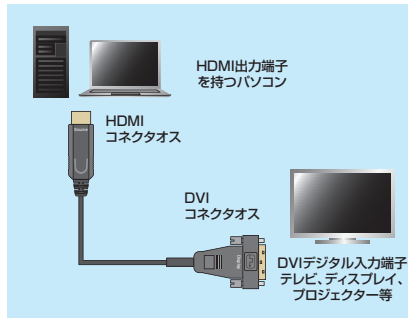

19 光ファイバケーブル

DisplayPortからHDMIのディスプレイなどに接続する光ファイバケーブル。

KC-DPHDFBシリーズ DisplayPort-HDMI変換光ファイバケーブル

5月上旬発売予定

φ4.5mm

特長・仕様

- DisplayPortを持つパソコンから、HDMI入力端子を持つディスプレイやテレビ・プロジェクターなどに映像や音声を出力することができます。
- 4K出力に対応した機器であれば、高精細の4Kコンテンツを4Kに対応した大画面のテレビやディスプレイに出力できます。

※本体・ディスプレイ・再生アプリ・コンテンツなどすべてが4K/60Hzに対応している環境が必要です。

- 対応解像度:最大3840x2160(4K/60Hz対応)
- コネクタ形状:DisplayPort コネクタオス-HDMIプラグ(HDMIコネクタオス)
- パッケージサイズ:W225xD235xH39mm

品番	ケーブル長	税抜価格	JAN
KC-DPHDFB100	10m	¥26,800	4969887 767542
KC-DPHDFB200	20m	¥31,800	4969887 767559
KC-DPHDFB300	30m	¥35,800	4969887 767566

HDMI出力のパソコンとDVIのディスプレイを接続する光ファイバケーブル。

KM-HD21-FB100 HDMI-DVI AOC(光ファイバ)ケーブル ¥20,000(税抜価格)

φ4.5mm
4969887 767504

特長・仕様

- HDMI端子(出力用)を持つパソコン、ブルーレイ・DVD・HDDレコーダー、ゲーム機など、DVI端子(入力用)を持つディスプレイ、テレビ、プロジェクターなどの機器を接続するケーブルです。
- 長距離でも損失の少ない光ファイバと銅線を使用したハイブリッドケーブルです。
- 耐ノイズ、耐久性に優れたメタル製のコネクタカバーです。
- 10mの長さでも外径4.5mmの細径の線材のため、取り回しが楽で、保管時にも場所を取りません。

- 対応解像度:1920x1080/60Hz(1080p)・1920x1200/60Hz(WUXGA)
- コネクタ形状:DVIプラグ(DVI-D24pinオス)-HDMIプラグ(HDMIコネクタオス)
- ケーブル長:約10m
- パッケージサイズ:W235xD225xH39mm

20 AVケーブル

3.5mmステレオミニプラグ-音声用pinプラグ(赤・白)のオーディオケーブル。

KM-A1-10K3 オーディオケーブル ¥1,080(税抜価格) **特注可能**