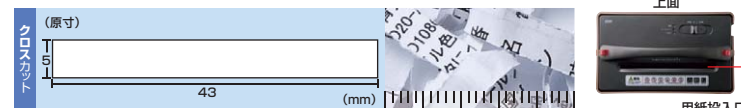

8 クロスカットシュレッダー

ハンドル部分を押し込み細断くずを圧縮でき、ごみ捨ての回数を減らせる。

PSD-AF1044N クロスカットシュレッダー(細断くず圧縮タイプ) オープン価格

4969887 451410

ハンドル部分を押し込んで細断くずを圧縮

中身が溜まったらハンドル部分をグッと押し込み圧縮、繰り返し圧縮することで
ごみ捨ての回数を減らせる。

特長・仕様

- 用紙の細断形状は5×43mmクロスカットです。
- A4コピー用紙最大10枚を同時に細断できます。
- ハンドル部分はロックすると持ち運び時にも使用できます。
- ダストボックスは小窓付きで、中の細断くずの量が一目でわかります。