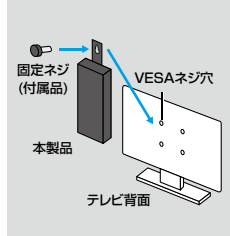

1 USBハブ

VESA対応。テレビ背面に簡単取付け。外付けハードディスク4台まで増設可能。

USB-3HTV433BK ¥7,500 (税抜価格)

HDD接続対応USB3.2 Gen1 4ポートハブ

USB 3.2/3.1/3.0 Windows 11 10 8.1 8 macOS Chrome ※Chrome OS対応に関しては弊社WEB対応表をご確認ください。

特長・仕様

- ●外付けUSBハードディスクに録画可能な液晶テレビにも対応しています。
- ●電磁波対策によりノイズを軽減し、安定した動作を実現しています。

インターフェース規格	USB仕様 Ver.3.2 Gen1(USB3.1 Gen1/USB3.0)準拠(USB Ver.2.0/1.1上位互換)
通信速度	5Gbps/480Mbps/12Mbps/1.5Mbps(理論値)
コネクタ	USB 3.2 Gen1(USB3.1/3.0)Aコネクタ メス×4(ダウンストリーム)、USB 3.2 Gen1(USB3.1/3.0)Aコネクタ オス×1(アップストリーム)
供給電流	最大900mA(1ポートあたり)
サイズ・重量	約W71×D35×H14mm・約30g
ケーブル長	約1m
付属品	ACアダプタ(DC5V 3A ケーブル長約1.5m)、固定用ネジ×3個
対応機種	Windows搭載(DOS/V)/パソコン、Apple Macシリーズ、Chrome OS搭載パソコン
対応OS	Windows 11・10・8.1・8、macOS 12・11、macOS 10.12~10.15、ChromeOS
パッケージサイズ	W110×D65×H170mm

同一方向にコネクタを配置できて延長にも最適なUSBハブ。

USB-HEX415BKN 延長用4ポートUSB2.0ハブ ¥2,600 (税抜価格)

USB 2.0 Windows 11 10 8.1 8 7 macOS Chrome ※Chrome OS対応に関しては弊社WEB対応表をご確認ください。

特長・仕様

- ●接続時にケーブル全体が一直線になるようコネクタ配置されています。

インターフェース規格	USB仕様 Ver.2.0準拠(USB Ver.1.1上位互換)
通信速度	480Mbps/12Mbps/1.5Mbps(理論値)
コネクタ	USB 3.2 Gen1(USB3.1/3.0) Aコネクタ メス×4(ダウンストリーム)、USB 2.0 Aコネクタ オス×1(アップストリーム)
供給電流	最大400mA(全ポート合計)
サイズ・重量	約W42×D52×H22.5mm(本体部)・約79g
ケーブル長	1.5m
対応機種	Windows搭載(DOS/V)/パソコン、Apple Macシリーズ、Chrome OS搭載パソコン
対応OS	Windows 11・10・8.1・8・7、macOS 12・11、macOS 10.12~10.15、Mac OS X 10.4~10.11、Chrome OS
対応ゲーム機	PlayStation®4-3、Wii® ※動作確認済み(弊社調べ)
パッケージサイズ	W110×D46×H170mm

USB Type-CコネクタでUSB A機器を接続できる超スリムなUSBハブ。

USB-3TCH2○SNシリーズ USB Type-C スリムハブ

USB 3.2/3.1/3.0 Windows 11 10 8.1 8 7 macOS Chrome iPadOS ※Chrome OS対応に関しては弊社WEB対応表をご確認ください。