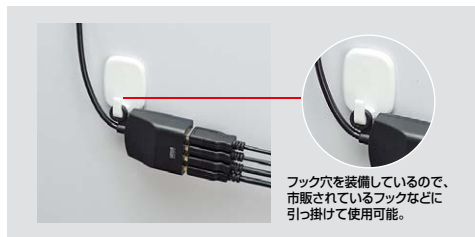

フック穴を装備しているため、市販されているフックなどに引っ掛けて使用可能。

特長・仕様

- ●接続時にケーブル全体が一直線になるようコネクタ配置されています。

インターフェース規格	USB仕様 Ver.2.0準拠(USB Ver.1.1上位互換)
通信速度	480Mbps/12Mbps/1.5Mbps(理論値)
コネクタ	USB 3.2 Gen1(USB3.1/3.0) Aコネクタ メス×4(ダウンストリーム)、USB 2.0 Aコネクタ オス×1(アップストリーム)
供給電流	最大400mA(全ポート合計)
サイズ・重量	約W42×D52×H22.5mm(本体部)・約79g
ケーブル長	1.5m
対応機種	Windows搭載(DOS/V)/パソコン、Apple Macシリーズ、Chrome OS搭載パソコン
対応OS	Windows 11・10・8.1・8・7、macOS 12・11、macOS 10.12~10.15、Mac OS X 10.4~10.11、Chrome OS
対応ゲーム機	PlayStation®4-3、Wii® ※動作確認済み(弊社調べ)
パッケージサイズ	W110×D46×H170mm

USB Type-CコネクタでUSB A機器を接続できる超スリムなUSBハブ。

USB-3TCH2○SNシリーズ USB Type-C スリムハブ

USB 3.2/3.1/3.0 Windows 11 10 8.1 8 7 macOS Chrome iPadOS ※Chrome OS対応に関しては弊社WEB対応表をご確認ください。

品番・税抜価格	USB-3TCH225N ¥3,400	USB-3TCH245N ¥2,700
コネクタ	USB3.2 Gen1(USB3.1/3.0) Aコネクタ メス×2(ダウンストリーム) Type-Cコネクタ メス×1(ダウンストリーム) Type-Cコネクタ オス×1(アップストリーム)	USB3.2 Gen1(USB3.1/3.0) Aコネクタ メス×2(ダウンストリーム) Type-Cコネクタ オス×1(アップストリーム)
サイズ・重量	W76.8×D19.7×H7.4mm・約13.5g	W68×D20×H8mm・約18g
ケーブル長	-	約6cm
JAN	4969887 782033	4969887 782040

特長・仕様

- ●超スリムで持ち運びに便利なUSB Type-Cハブです。
- ●高級感のあるアルミボディです。
- ●Type-Cコネクタ搭載で、Type-Cポートを搭載したパソコンなどで使用できます。

<共通仕様>

インターフェース規格	USB仕様 Ver.3.2 Gen1(USB3.1 Gen1/USB3.0)準拠(USB Ver.2.0/1.1上位互換)
通信速度	5Gbps/480Mbps/12Mbps/1.5Mbps(理論値)
供給電流	最大830mA(全ポート合計)
対応機種	Windows搭載(DOS/V)/パソコン、Apple Macシリーズ、iPad、Chrome OS搭載パソコン
対応OS	Windows 11・10・8.1・8・7、macOS 12・11、macOS 10.12~10.15、Mac OS X 10.4~10.11、iPadOS 13~15、ChromeOS
パッケージサイズ	W85×D9.8×H210mm

面ファスナーでテレビ裏に固定でき、セルフパワー対応で録画用ハードディスクの接続も可能。

USB-HTV410○○N2シリーズ 各¥3,200 (税抜価格)

HDD接続対応・面ファスナー付4ポートUSB2.0ハブ

USB 2.0 Windows 11 10 8.1 8 7 macOS Chrome ※Chrome OS対応に関しては弊社WEB対応表をご確認ください。