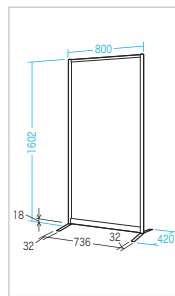

耐荷重 10kg

組立
出荷

特長・仕様

- 幅530mmまでのキーボードの収納が可能です。
- 背面部はACアダプタやケーブルを収納できる目隠しプレート付きです。
- 天板下の有効寸W557×D187×H80mmです。
- ※組立済みで、すぐにご使用いただけます。

サイズ	W595×D280×H89mm・2.5kg
梱包	1個口/675×335×125mm・2.9kg
出荷形態	組立出荷
材質	木製(パーティクルボード)+メラミン化粧板

耐荷重 10kg

耐荷重 10kg

ノック
ダウン
組立式

特長・仕様

- 幅530mmまでのキーボードが収納できます。

MR-LC304WN

MR-LC302BKN

- 出荷形態: ノックダウン組立式
- 材質: 天板/木製(パーティクルボード)+メラミン化粧板、フレーム/スチール(エポキシ樹脂粉末塗装)

15 パーティション

見通しが良い透明パーティションで、飛沫感染防止への配慮を。

SPT-0816BKCL パーティション ¥35,000 (税抜価格)

4969887 621585

透明なのでオフィスのイメージを大きく変え、飛沫感染防止への配慮が可能。

ノック
ダウン
組立式

大物
製品

特長・仕様

- 間仕切りとして使うことでオフィスのエリア分けができます。
- 外気の侵入や、空調の流れを調節する用途にも使えます。
- 脚部はフラットバーを使用し、高さがなく邪魔になりにくい仕様です。

サイズ	W800×D420×H1602mm・10.1kg
梱包	1個口/1837×829×54mm・13.6kg
出荷形態	ノックダウン組立式
材質	フレーム/スチール(エポキシ樹脂粉末塗装)、パネル/アクリル、キャップ/PP
カラー	パネル/クリア、フレーム/ブラック