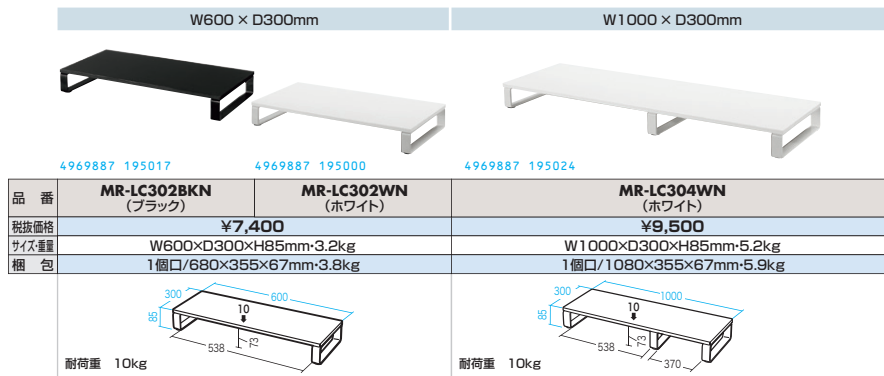

MR-LC302BKN

4969887 195017

4969887 195000

4969887 195024

品番	MR-LC302BKN (ブラック)	MR-LC302WN (ホワイト)	MR-LC304WN (ホワイト)
税抜価格	¥7,400		¥9,500
サイズ	W600×D300×H85mm・3.2kg		W1000×D300×H85mm・5.2kg
梱包	1個口/680×355×67mm・3.8kg		1個口/1080×355×67mm・5.9kg

耐荷重 10kg

耐荷重 10kg

ノック
ダウン
組立式