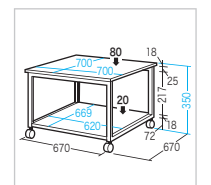

| | |
|------|--|
| サイズ | W654×D700×H700mm-34.5kg |
| 梱包 | 2個口/715×665×165mm-17kg, 715×665×100mm-19.5kg |
| 出荷形態 | ノックダウン組立式 |
| 材質 | 天板/木製(メラミン化粧板)、フレーム/スチール(エポキシ樹脂粉末塗装) |
| 付属品 | ケーブルフック(2個)、アジャスター |
| カラー | ライトグレー |

大物製品

総耐荷重 100kg

H350mm ... デスクとの併設に最適な高さを抑えたタイプ

- デスク横に設置すれば、離席しなくてもプリントアウトした用紙をとることができます。

総耐荷重 100kg

| 品番 | LPS-T104N2 | LPS-T105N2 |
|------|--------------------------------------|-------------------------|
| サイズ | W700×D700×H700mm-22.7kg | W700×D700×H350mm-16.5kg |
| 梱包 | 1個口/765×745×118mm-23.7kg | 1個口/755×745×73mm-17.5kg |
| 出荷形態 | ノックダウン組立式 | |
| 材質 | 天板/木製(メラミン化粧板)、フレーム/スチール(エポキシ樹脂粉末塗装) | |
| カラー | ライトグレー | |
| JAN | 4969887 142677 | 4969887 142684 |

| | |
|------|--------------------------------------|
| サイズ | W700×D600×H700mm-19.4kg |
| 梱包 | 1個口/784×645×98mm-20.4kg |
| 出荷形態 | ノックダウン組立式 |
| 材質 | 天板/木製(メラミン化粧板)、フレーム/スチール(エポキシ樹脂粉末塗装) |
| カラー | ライトグレー |