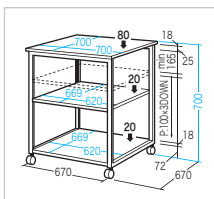

| | |
|------|--|
| サイズ | W654×D700×H700mm-34.5kg |
| 梱包 | 2個口/715×665×165mm-17kg, 715×665×100mm-19.5kg |
| 出荷形態 | ノックダウン組立式 |
| 材質 | 天板/木製(メラミン化粧板)、フレーム/スチール(エポキシ樹脂粉末塗装) |
| 付属品 | ケーブルフック(2個)、アジャスター |
| カラー | ライトグレー |

強度の高いシンプルフレーム採用、A3レーザープリンターの設置に最適。

LPS-T104N2 ¥29,000(税抜価格)

LPS-T105N2 ¥22,000(税抜価格)

レーザープリンタスタンド

特長・仕様

- サイドフレームにインナーフレームを追加する特殊構造で、充分な強度を実現します。
※キャスターは長距離の移動を想定したものではありません。

H700mm ... H700mmのデスクと高さが揃う

- A3レーザープリンターの設置に最適なサイズです。

大物製品

総耐荷重 100kg

H350mm ... デスクとの併設に最適な高さを抑えたタイプ

- デスク横に設置すれば、離席しなくてもプリントアウトした用紙をとることができます。

総耐荷重 100kg

| 品番 | LPS-T104N2 | LPS-T105N2 |
|------|--------------------------------------|-------------------------|
| サイズ | W700×D700×H700mm-22.7kg | W700×D700×H350mm-16.5kg |
| 梱包 | 1個口/765×745×118mm-23.7kg | 1個口/755×745×73mm-17.5kg |
| 出荷形態 | ノックダウン組立式 | |
| 材質 | 天板/木製(メラミン化粧板)、フレーム/スチール(エポキシ樹脂粉末塗装) | |
| カラー | ライトグレー | |
| JAN | 4969887 142677 | 4969887 142684 |

| | |
|------|--------------------------------------|
| サイズ | W700×D600×H700mm-19.4kg |
| 梱包 | 1個口/784×645×98mm-20.4kg |
| 出荷形態 | ノックダウン組立式 |
| 材質 | 天板/木製(メラミン化粧板)、フレーム/スチール(エポキシ樹脂粉末塗装) |
| カラー | ライトグレー |