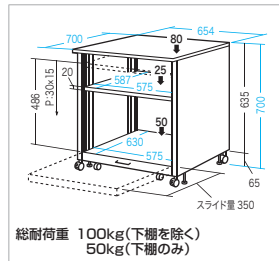

| | |
|------|------------------------|
| サイズ | W600×D600×H700mm-34kg |
| 梱包 | 1個口/648×685×138mm-35kg |
| 出荷形態 | ノックダウン組立式 |
| 材質 | キャビネット/棚板/木製(メラミン化粧板) |
| カラー | ライトグレー |

大型レーザープリンター対応、スライド式下棚採用で2台置きもできる。

LPS-T108N2 レーザープリンタスタンド ¥45,500(税抜価格)

4969887 142707

取外しできるサイドパネル。

H700mmのデスクと高さがぴったり揃う。

プリンターが設置できる、スライド棚採用。

総耐荷重 100kg(下棚を除く)
50kg(下棚のみ)

特長・仕様

- 高さ700mmで事務机との併設ができます。
- サイドパネルを簡単に外すことができるので、メンテナンス時に便利です。
- 中棚の高さは収納物に合わせて変更できます。

| | |
|------|--|
| サイズ | W654×D700×H700mm-34.5kg |
| 梱包 | 2個口/715×665×165mm-17kg, 715×665×100mm-19.5kg |
| 出荷形態 | ノックダウン組立式 |
| 材質 | 天板/木製(メラミン化粧板)、フレーム/スチール(エポキシ樹脂粉末塗装) |
| 付属品 | ケーブルフック(2個)、アジャスター |
| カラー | ライトグレー |