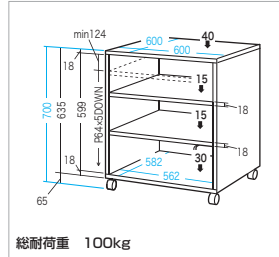

26 レーザープリンタスタンド

デスク横に設置しやすく、後方からもすっきり見えるバックパネル付き。

LPS-T102KN レーザープリンタスタンド ¥27,000(税抜価格)

4969887 142653

バックパネルはケーブル口付きで、ケーブル類の配線がしやすい。

総耐荷重 100kg

特長・仕様

- 中棚は、カートリッジや用紙サイズに合わせて高さを変更できます。
※キャスターは長距離の移動を想定したものではありません。
- H700mmのデスクと高さがぴったり揃います。
- A3レーザープリンターの設置に最適なサイズです。

| | |
|------|------------------------|
| サイズ | W600×D600×H700mm-34kg |
| 梱包 | 1個口/648×685×138mm-35kg |
| 出荷形態 | ノックダウン組立式 |
| 材質 | キャビネット/棚板/木製(メラミン化粧板) |
| カラー | ライトグレー |

大型レーザープリンター対応、スライド式下棚採用で2台置きもできる。

LPS-T108N2 レーザープリンタスタンド ¥45,500(税抜価格)

4969887 142707

取外しできるサイドパネル。

H700mmのデスクと高さがぴったり揃う。

プリンターが設置できる、スライド棚採用。

総耐荷重 100kg(下棚を除く)
50kg(下棚のみ)

特長・仕様

- 高さ700mmで事務机との併設ができます。
- サイドパネルを簡単に外すことができるので、メンテナンス時に便利です。
- 中棚の高さは収納物に合わせて変更できます。

| | |
|------|--|
| サイズ | W654×D700×H700mm-34.5kg |
| 梱包 | 2個口/715×665×165mm-17kg, 715×665×100mm-19.5kg |
| 出荷形態 | ノックダウン組立式 |
| 材質 | 天板/木製(メラミン化粧板)、フレーム/スチール(エポキシ樹脂粉末塗装) |
| 付属品 | ケーブルフック(2個)、アジャスター |
| カラー | ライトグレー |