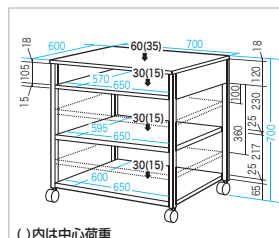

| | |
|------|--|
| サイズ | W654×D700×H700mm-34.5kg |
| 梱包 | 2個口/715×665×165mm-17kg, 715×665×100mm-19.5kg |
| 出荷形態 | ノックダウン組立式 |
| 材質 | 天板/木製(メラミン化粧板)、フレーム/スチール(エポキシ樹脂粉末塗装) |
| 付属品 | ケーブルフック(2個)、アジャスター |
| カラー | ライトグレー |

大物製品

総耐荷重 100kg

H350mm ... デスクとの併設に最適な高さを抑えたタイプ

- デスク横に設置すれば、離席しなくてもプリントアウトした用紙をとることができます。

総耐荷重 100kg

| 品番 | LPS-T104N2 | LPS-T105N2 |
|------|--------------------------------------|-------------------------|
| サイズ | W700×D700×H700mm-22.7kg | W700×D700×H350mm-16.5kg |
| 梱包 | 1個口/765×745×118mm-23.7kg | 1個口/755×745×73mm-17.5kg |
| 出荷形態 | ノックダウン組立式 | |
| 材質 | 天板/木製(メラミン化粧板)、フレーム/スチール(エポキシ樹脂粉末塗装) | |
| カラー | ライトグレー | |
| JAN | 4969887 142677 | 4969887 142684 |

大型レーザープリンターに最適、周辺機器収納棚とマニュアルホルダー付き。

LPS-T106N2 レーザープリンタスタンド ¥27,500(税抜価格)

4969887 142691

背面

棚板裏面にはバックパネル付き。

()内は中心荷重
総耐荷重 100kg

特長・仕様

- 周辺機器、マニュアルが効率よく収納できる大型レーザープリンタースタンドです。
- 周辺機器収納棚へハブなどをスッキリ収納でき、収納棚のバックパネルは取外しができるので、メンテナンスが簡単です。

| | |
|------|--------------------------------------|
| サイズ | W700×D600×H700mm-19.4kg |
| 梱包 | 1個口/784×645×98mm-20.4kg |
| 出荷形態 | ノックダウン組立式 |
| 材質 | 天板/木製(メラミン化粧板)、フレーム/スチール(エポキシ樹脂粉末塗装) |
| カラー | ライトグレー |