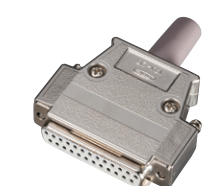

取り回しやすいミニUSB2.0極細ケーブル、細さ2.5mm。

KU-SLAMB○**BKK**シリーズ 極細ミニUSBケーブル(ミニBタイプ) 特注ロット300~

φ2.5mm/UL2725

特長・仕様

- USBポートを持つパソコンとUSB(ミニUSB Bコネクタ5pin)のインターフェースを持つ周辺機器(デジカメ、PSP、USBハブ、ハードディスクなど)とを接続するケーブルです。また、PictBridge対応のデジカメとプリンターを接続可能です。
- ※細径ケーブルを使用していますので、延長することはできません。
- ※デジタルカメラ/デジタルハンディカムとパソコンを接続するには専用ソフトが必要な場合があります。
- ケーブル外径2.5mmの細径ケーブルとコンパクトコネクタを採用し、ケーブルの取り回しがしやすくなりました。
- コネクタ形状:USB Aコネクタオス-USB ミニBコネクタオス
- パッケージサイズ:W50×D25×H210mm

USB AコネクタのパソコンとマイクロUSBコネクタを持つ機器を接続。

KU-SLAMCB02K 極細マイクロUSBケーブル(A-マイクロB) ¥1,040(税抜価格) 特注ロット300~

φ2.5mm/UL2725
4969887 766859

特長・仕様

- USB Aコネクタのパソコンと、マイクロUSBコネクタ(マイクロB)を持つスマートフォン、USB機器を接続できます。
- ケーブル外径2.5mmの細径ケーブルとコンパクトコネクタを採用し、ケーブルの取り回しがしやすくなりました。
- USB2.0の「HI-SPEED」モードに対応した高品質ケーブルです。USB2.0で規定されたケーブル電気特性を満たしていますので、USB2.0の機器を接続することができます。
- 銅製の高密度編組シールド材の内側に密閉型のアルミシールド処理を施し、低域から高域まで、ほとんどのノイズから大切なデータを守ります。
- コネクタ形状:USB Aコネクタオス-USB マイクロBコネクタオス
- ケーブル長:0.2m
- パッケージサイズ:W50×D25×H210mm

25 コネクタ

D-sub25ピンのRS-232Cケーブルなどの自作用コネクタ。

KCO-003-T コネクタ(D-sub25pinオス) ¥2,680(税抜価格) 特注不可

KCO-004-T コネクタ(D-sub25pinメス) ¥3,280(税抜価格) 特注不可

KCO-003-T
4969887 767320

■パッケージサイズ:W146×D10×H190mm

KCO-004-T
4969887 767337

■パッケージサイズ:W146×D17×H180mm

■コネクタ形状:
D-sub25pin オスコネクタ(ミリネジ/M2.6)
※ネジはショートネジとなります。

■コネクタ形状:
D-sub25pin メスコネクタ(ミリネジ/M2.6)
※ネジはショートネジとなります。

特長・仕様

- D-sub25ピンのRS-232Cケーブルなどの自作用コネクタです。
- 芯線との接続は半田付けタイプです。
- セット内容:
コネクタ×1、上カバー×1、下カバー×1、ミリネジ×2、小ネジ(止め金具用)×2、中ネジ(カバー用)×2、六角ナット(カバー用)×2、止め金具×1、銅箔テープ(6~8cm)×1、ブーツ(灰色)×1