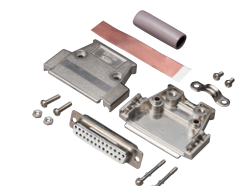

USB AコネクタのパソコンとマイクロUSBコネクタを持つ機器を接続。

KU-SLAMCB02K 極細マイクロUSBケーブル(A-マイクロB) ¥1,040(税抜価格) 特注ロット300~

φ2.5mm/UL2725
4969887 766859

特長・仕様

- USB Aコネクタのパソコンと、マイクロUSBコネクタ(マイクロB)を持つスマートフォン、USB機器を接続できます。
- ケーブル外径2.5mmの細径ケーブルとコンパクトコネクタを採用し、ケーブルの取り回しがしやすくなりました。
- USB2.0の「HI-SPEED」モードに対応した高品質ケーブルです。USB2.0で規定されたケーブル電気特性を満たしていますので、USB2.0の機器を接続することができます。
- 銅製の高密度編組シールド材の内側に密閉型のアルミシールド処理を施し、低域から高域まで、ほとんどのノイズから大切なデータを守ります。
- コネクタ形状:USB Aコネクタオス-USB マイクロBコネクタオス
- ケーブル長:0.2m
- パッケージサイズ:W50×D25×H210mm

25 コネクタ

D-sub25ピンのRS-232Cケーブルなどの自作用コネクタ。

KCO-003-T コネクタ(D-sub25pinオス) ¥2,680(税抜価格) 特注不可

KCO-004-T コネクタ(D-sub25pinメス) ¥3,280(税抜価格) 特注不可

KCO-003-T
4969887 767320

■パッケージサイズ:W146×D10×H190mm

KCO-004-T
4969887 767337

■パッケージサイズ:W146×D17×H180mm

■コネクタ形状:
D-sub25pin オスコネクタ(ミリネジ/M2.6)
※ネジはショートネジとなります。

■コネクタ形状:
D-sub25pin メスコネクタ(ミリネジ/M2.6)
※ネジはショートネジとなります。

特長・仕様

- D-sub25ピンのRS-232Cケーブルなどの自作用コネクタです。
- 芯線との接続は半田付けタイプです。
- セット内容:
コネクタ×1、上カバー×1、下カバー×1、ミリネジ×2、小ネジ(止め金具用)×2、中ネジ(カバー用)×2、六角ナット(カバー用)×2、止め金具×1、銅箔テープ(6~8cm)×1、ブーツ(灰色)×1