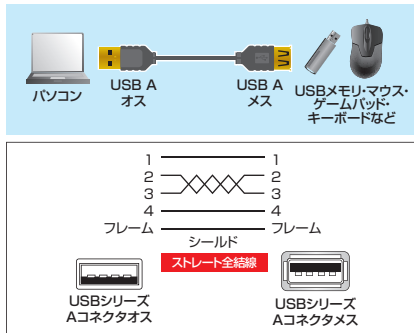

取り回しやすいミニUSB2.0極細ケーブル、細さ2.5mm。

KU-SLAMB○**BKK**シリーズ 極細ミニUSBケーブル(ミニBタイプ) 特注ロット300~

φ2.5mm/UL2725

特長・仕様

- USBポートを持つパソコンとUSB(ミニUSB Bコネクタ5pin)のインターフェースを持つ周辺機器(デジカメ、PSP、USBハブ、ハードディスクなど)とを接続するケーブルです。また、PictBridge対応のデジカメとプリンターを接続可能です。
- ※細径ケーブルを使用していますので、延長することはできません。
- ※デジタルカメラ/デジタルハンディカムとパソコンを接続するには専用ソフトが必要な場合があります。
- ケーブル外径2.5mmの細径ケーブルとコンパクトコネクタを採用し、ケーブルの取り回しがしやすくなりました。
- コネクタ形状:USB Aコネクタオス-USB ミニBコネクタオス
- パッケージサイズ:W50×D25×H210mm

φ2.5mm/UL2725

特長・仕様

- USB Aコネクタを持つ機器の延長に便利なUSB延長ケーブルです。
- ケーブル外径2.5mmの細径ケーブルとコンパクトコネクタを採用し、ケーブルの取り回しがしやすくなりました。
- コネクタ形状:USB Aコネクタオス-USB Aコネクタメス
- パッケージサイズ:W50×D25×H210mm

品番	カラー	ケーブル長	税抜価格	JAN	
KU-SLEN05BKK	ブラック	0.5m	¥840	4969887	766897
KU-SLEN10WK	ホワイト	1m	¥940	4969887	766927
KU-SLEN15WK		1.5m	¥1,040	4969887	766941
KU-SLEN25WK		2.5m	¥1,160	4969887	766989

USB AコネクタのパソコンとマイクロUSBコネクタを持つ機器を接続。

KU-SLAMCB02K 極細マイクロUSBケーブル(A-マイクロB) ¥1,040(税抜価格) 特注ロット300~

φ2.5mm/UL2725
4969887 766859

特長・仕様

- USB Aコネクタのパソコンと、マイクロUSBコネクタ(マイクロB)を持つスマートフォン、USB機器を接続できます。
- ケーブル外径2.5mmの細径ケーブルとコンパクトコネクタを採用し、ケーブルの取り回しがしやすくなりました。
- USB2.0の「HI-SPEED」モードに対応した高品質ケーブルです。USB2.0で規定されたケーブル電気特性を満たしていますので、USB2.0の機器を接続することができます。
- 銅製の高密度編組シールド材の内側に密閉型のアルミシールド処理を施し、低域から高域まで、ほとんどのノイズから大切なデータを守ります。
- コネクタ形状:USB Aコネクタオス-USB マイクロBコネクタオス
- ケーブル長:0.2m
- パッケージサイズ:W50×D25×H210mm

■パッケージサイズ:W146×D17×H180mm

■コネクタ形状:
D-sub25pin オスコネクタ(ミリネジ/M2.6)
※ネジはショートネジとなります。

■コネクタ形状:
D-sub25pin メスコネクタ(ミリネジ/M2.6)
※ネジはショートネジとなります。

特長・仕様

- D-sub25ピンのRS-232Cケーブルなどの自作用コネクタです。
- 芯線との接続は半田付けタイプです。
- セット内容:
コネクタ×1、上カバー×1、下カバー×1、ミリネジ×2、小ネジ(止め金具用)×2、中ネジ(カバー用)×2、六角ナット(カバー用)×2、止め金具×1、銅箔テープ(6~8cm)×1、ブーツ(灰色)×1