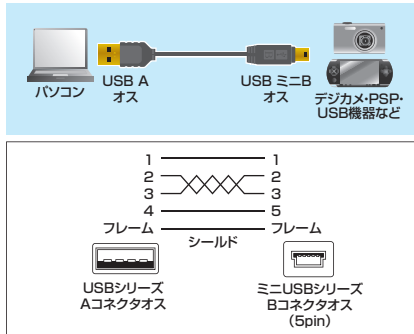

取り回しやすいミニUSB2.0極細ケーブル、細さ2.5mm。

KU-SLAMB○**BKK**シリーズ 極細ミニUSBケーブル(ミニBタイプ) 特注ロット300~

φ2.5mm/UL2725

特長・仕様

- USBポートを持つパソコンとUSB(ミニUSB Bコネクタ5pin)のインターフェースを持つ周辺機器(デジカメ、PSP、USBハブ、ハードディスクなど)とを接続するケーブルです。また、PictBridge対応のデジカメとプリンターを接続可能です。
- ※細径ケーブルを使用していますので、延長することはできません。
- ※デジタルカメラ/デジタルハンディカムとパソコンを接続するには専用ソフトが必要な場合があります。
- ケーブル外径2.5mmの細径ケーブルとコンパクトコネクタを採用し、ケーブルの取り回しがしやすくなりました。
- コネクタ形状:USB Aコネクタオス-USB ミニBコネクタオス
- パッケージサイズ:W50×D25×H210mm

USB AコネクタのパソコンとマイクロUSBコネクタを持つ機器を接続。

KU-SLAMCB02K 極細マイクロUSBケーブル(A-マイクロB) ¥1,040(税抜価格) 特注ロット300~

φ2.5mm/UL2725
4969887 766859

特長・仕様

- USB Aコネクタのパソコンと、マイクロUSBコネクタ(マイクロB)を持つスマートフォン、USB機器を接続できます。
- ケーブル外径2.5mmの細径ケーブルとコンパクトコネクタを採用し、ケーブルの取り回しがしやすくなりました。
- USB2.0の「HI-SPEED」モードに対応した高品質ケーブルです。USB2.0で規定されたケーブル電気特性を満たしていますので、USB2.0の機器を接続することができます。
- 銅製の高密度編組シールド材の内側に密閉型のアルミシールド処理を施し、低域から高域まで、ほとんどのノイズから大切なデータを守ります。
- コネクタ形状:USB Aコネクタオス-USB マイクロBコネクタオス
- ケーブル長:0.2m
- パッケージサイズ:W50×D25×H210mm

■パッケージサイズ:W146×D17×H180mm

■コネクタ形状:
D-sub25pin オスコネクタ(ミリネジ/M2.6)
※ネジはショートネジとなります。

■コネクタ形状:
D-sub25pin メスコネクタ(ミリネジ/M2.6)
※ネジはショートネジとなります。

特長・仕様

- D-sub25ピンのRS-232Cケーブルなどの自作用コネクタです。
- 芯線との接続は半田付けタイプです。
- セット内容:
コネクタ×1、上カバー×1、下カバー×1、ミリネジ×2、小ネジ(止め金具用)×2、中ネジ(カバー用)×2、六角ナット(カバー用)×2、止め金具×1、銅箔テープ(6~8cm)×1、ブーツ(灰色)×1