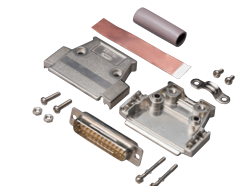

USB AコネクタのパソコンとマイクロUSBコネクタを持つ機器を接続。

KU-SLAMCB02K 極細マイクロUSBケーブル(A-マイクロB) ¥1,040(税抜価格) 特注ロット300~

φ2.5mm/UL2725
4969887 766859

特長・仕様

- USB Aコネクタのパソコンと、マイクロUSBコネクタ(マイクロB)を持つスマートフォン、USB機器を接続できます。
- ケーブル外径2.5mmの細径ケーブルとコンパクトコネクタを採用し、ケーブルの取り回しがしやすくなりました。
- USB2.0の「HI-SPEED」モードに対応した高品質ケーブルです。USB2.0で規定されたケーブル電気特性を満たしていますので、USB2.0の機器を接続することができます。
- 銅製の高密度編組シールド材の内側に密閉型のアルミシールド処理を施し、低域から高域まで、ほとんどのノイズから大切なデータを守ります。
- コネクタ形状:USB Aコネクタオス-USB マイクロBコネクタオス
- ケーブル長:0.2m
- パッケージサイズ:W50×D25×H210mm

25 コネクタ

D-sub25ピンのRS-232Cケーブルなどの自作用コネクタ。

KCO-003-T コネクタ(D-sub25pinオス) ¥2,680(税抜価格) 特注不可

KCO-004-T コネクタ(D-sub25pinメス) ¥3,280(税抜価格) 特注不可

KCO-003-T
4969887 767320

■パッケージサイズ:W146×D10×H190mm

KCO-004-T
4969887 767337

■パッケージサイズ:W146×D17×H180mm

■コネクタ形状:
D-sub25pin オスコネクタ(ミリネジ/M2.6)
※ネジはショートネジとなります。

■コネクタ形状:
D-sub25pin メスコネクタ(ミリネジ/M2.6)
※ネジはショートネジとなります。

特長・仕様

- D-sub25ピンのRS-232Cケーブルなどの自作用コネクタです。
- 芯線との接続は半田付けタイプです。
- セット内容:
コネクタ×1、上カバー×1、下カバー×1、ミリネジ×2、小ネジ(止め金具用)×2、中ネジ(カバー用)×2、六角ナット(カバー用)×2、止め金具×1、銅箔テープ(6~8cm)×1、ブーツ(灰色)×1