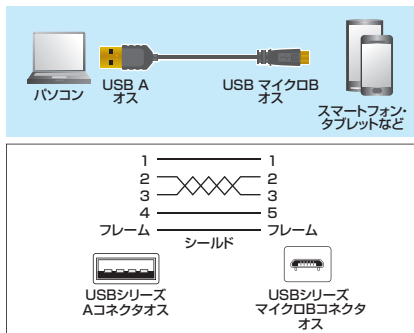

φ2.5mm/UL2725

特長・仕様

- USB Aコネクタを持つ機器の延長に便利なUSB延長ケーブルです。
- ケーブル外径2.5mmの細径ケーブルとコンパクトコネクタを採用し、ケーブルの取り回しがしやすくなりました。
- コネクタ形状:USB Aコネクタオス-USB Aコネクタメス
- パッケージサイズ:W50×D25×H210mm

品番	カラー	ケーブル長	税抜価格	JAN	
KU-SLEN05BKK	ブラック	0.5m	¥840	4969887	766897
KU-SLEN10WK	ホワイト	1m	¥940	4969887	766927
KU-SLEN15WK		1.5m	¥1,040	4969887	766941
KU-SLEN25WK		2.5m	¥1,160	4969887	766989

USB AコネクタのパソコンとマイクロUSBコネクタを持つ機器を接続。

KU-SLAMCB02K 極細マイクロUSBケーブル(A-マイクロB) ¥1,040(税抜価格) 特注ロット300~

φ2.5mm/UL2725
4969887 766859

特長・仕様

- USB Aコネクタのパソコンと、マイクロUSBコネクタ(マイクロB)を持つスマートフォン、USB機器を接続できます。
- ケーブル外径2.5mmの細径ケーブルとコンパクトコネクタを採用し、ケーブルの取り回しがしやすくなりました。
- USB2.0の「HI-SPEED」モードに対応した高品質ケーブルです。USB2.0で規定されたケーブル電気特性を満たしていますので、USB2.0の機器を接続することができます。
- 銅製の高密度編組シールド材の内側に密閉型のアルミシールド処理を施し、低域から高域まで、ほとんどのノイズから大切なデータを守ります。
- コネクタ形状:USB Aコネクタオス-USB マイクロBコネクタオス
- ケーブル長:0.2m
- パッケージサイズ:W50×D25×H210mm

■パッケージサイズ:W146×D17×H180mm

■コネクタ形状:
D-sub25pin オスコネクタ(ミリネジ/M2.6)
※ネジはショートネジとなります。

■コネクタ形状:
D-sub25pin メスコネクタ(ミリネジ/M2.6)
※ネジはショートネジとなります。

特長・仕様

- D-sub25ピンのRS-232Cケーブルなどの自作用コネクタです。
- 芯線との接続は半田付けタイプです。
- セット内容:
コネクタ×1、上カバー×1、下カバー×1、ミリネジ×2、小ネジ(止め金具用)×2、中ネジ(カバー用)×2、六角ナット(カバー用)×2、止め金具×1、銅箔テープ(6~8cm)×1、ブーツ(灰色)×1