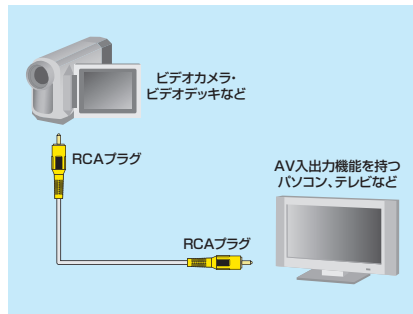

24 ケーブル

RCAピンプラグ(黄色)のビデオケーブル。

KM-V6-50K3 ビデオケーブル ¥1,600 (税抜価格) **特注可能**

RoHS 6・10 75Ω OFC 24金

特長・仕様

- RCAピンプラグとRCAピンプラグに対応したパソコンやビデオキャプチャードなどのビデオ機器・周辺機器を接続するケーブルです。
- 線材に映像用高周波インピーダンス75Ω同軸ケーブルを使用しています。
- 線材に高純度OFC(無酸素銅)を採用し、画質の劣化を抑制します。
- 接触抵抗を低くし、サビなどによる経年変化を抑え、画質劣化を防止する効果のある24金メッキプラグを採用しています。

- コネクタ形状:RCAピンプラグ-RCAピンプラグ(黄色)
- ケーブル長:5m
- パッケージサイズ:W50×D48×H210mm

3.5mmステレオミニプラグ-音声用pinプラグ(赤・白)のオーディオケーブル。

KM-A1-18K3 オーディオケーブル ¥1,100 (税抜価格) **特注可能**

RoHS 6・10 OFC 24金

特長・仕様

- ステレオミニプラグとRCAピンプラグに対応したパソコンやCD-ROMドライブ、スピーカーなどのオーディオ機器・周辺機器を接続するケーブルです。
- 線材に高純度OFC(無酸素銅)を採用し、音質の劣化を抑制します。
- 接触抵抗を低くし、サビなどによる経年変化を抑え、音質劣化を防止する効果のある24金メッキプラグを採用しています。

- コネクタ形状:3.5mmステレオミニプラグ-RCAプラグ×2(赤/白)
- ケーブル長:1.8m
- パッケージサイズ:W50×D25×H210mm

1080Pの映像信号に対応したハイスピード光ファイバHDMIケーブル。

KM-HD20-FB○Kシリーズ 光ファイバHDMIケーブル オープン価格 **特注お問合せ**

紙箱パッケージ 光ファイバ コネクタ 金pin

3月上旬発売予定

特長・仕様

- HDMI端子を持つテレビ、パソコン、ブルーレイ・DVD・HDDレコーダー、ゲーム機、プロジェクターなどの機器を接続するケーブルです。
- 1080Pの映像信号に対応したハイスピードHDMIケーブルです。
- 長距離でも安定した信号を伝送可能な850nm光ファイバを採用しています。