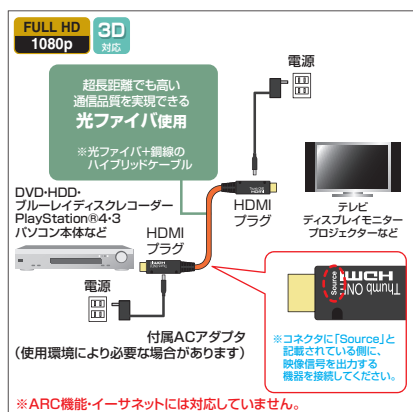

24 ケーブル

RCAピンプラグ(黄色)のビデオケーブル。

KM-V6-50K3 ビデオケーブル ¥1,600 (税抜価格) **特注可能**

RoHS 6・10 75Ω OFC 24金

特長・仕様

- RCAピンプラグとRCAピンプラグに対応したパソコンやビデオキャプチャードなどのビデオ機器・周辺機器を接続するケーブルです。
- 線材に映像用高周波インピーダンス75Ω同軸ケーブルを使用しています。
- 線材に高純度OFC(無酸素銅)を採用し、画質の劣化を抑制します。
- 接触抵抗を低くし、サビなどによる経年変化を抑え、画質劣化を防止する効果のある24金メッキプラグを採用しています。

- コネクタ形状:RCAピンプラグ-RCAピンプラグ(黄色)
- ケーブル長:5m
- パッケージサイズ:W50×D48×H210mm

3.5mmステレオミニプラグ-音声用pinプラグ(赤・白)のオーディオケーブル。

KM-A1-18K3 オーディオケーブル ¥1,100 (税抜価格) **特注可能**

RoHS 6・10 OFC 24金

特長・仕様

- ステレオミニプラグとRCAピンプラグに対応したパソコンやCD-ROMドライブ、スピーカーなどのオーディオ機器・周辺機器を接続するケーブルです。
- 線材に高純度OFC(無酸素銅)を採用し、音質の劣化を抑制します。
- 接触抵抗を低くし、サビなどによる経年変化を抑え、音質劣化を防止する効果のある24金メッキプラグを採用しています。

- コネクタ形状:3.5mmステレオミニプラグ-RCAプラグ×2(赤/白)
- ケーブル長:1.8m
- パッケージサイズ:W50×D25×H210mm

1080Pの映像信号に対応したハイスピード光ファイバHDMIケーブル。

KM-HD20-FB○Kシリーズ 光ファイバHDMIケーブル オープン価格 **特注お問合せ**

紙箱パッケージ 光ファイバ コネクタ 金pin

3月上旬発売予定

特長・仕様

- HDMI端子を持つテレビ、パソコン、ブルーレイ・DVD・HDDレコーダー、ゲーム機、プロジェクターなどの機器を接続するケーブルです。
- 1080Pの映像信号に対応したハイスピードHDMIケーブルです。
- 長距離でも安定した信号を伝送可能な850nm光ファイバを採用しています。

- コネクタ形状:HDMIプラグ-HDMIプラグ (HDMI タイプAコネクタオス・オス)
- 対応解像度:1920×1080/60Hz(1080p)、1920×1200/60Hz
- 対応機種:ブルーレイディスクHDD・DVDレコーダー、ゲーム機、パソコン本体などHDMIタイプA・19ピン出力端子を持つ機種、テレビ、ディスプレイモニター、プロジェクターなどHDMIタイプA・19ピン入力端子を持つ機種