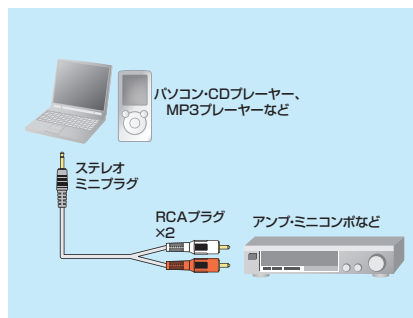

24 ケーブル

RCAピンプラグ(黄色)のビデオケーブル。

KM-V6-50K3 ビデオケーブル ¥1,600 (税抜価格) **特注可能**

RoHS 6・10 75Ω OFC 24金

特長・仕様

- RCAピンプラグとRCAピンプラグに対応したパソコンやビデオキャプチャードなどのビデオ機器・周辺機器を接続するケーブルです。
- 線材に映像用高周波インピーダンス75Ω同軸ケーブルを使用しています。
- 線材に高純度OFC(無酸素銅)を採用し、画質の劣化を抑制します。
- 接触抵抗を低くし、サビなどによる経年変化を抑え、画質劣化を防止する効果のある24金メッキプラグを採用しています。

- コネクタ形状:RCAピンプラグ-RCAピンプラグ(黄色)
- ケーブル長:5m
- パッケージサイズ:W50×D48×H210mm

3.5mmステレオミニプラグ-音声用pinプラグ(赤・白)のオーディオケーブル。

KM-A1-18K3 オーディオケーブル ¥1,100 (税抜価格) **特注可能**

RoHS 6・10 OFC 24金

特長・仕様

- ステレオミニプラグとRCAピンプラグに対応したパソコンやCD-ROMドライブ、スピーカーなどのオーディオ機器・周辺機器を接続するケーブルです。
- 線材に高純度OFC(無酸素銅)を採用し、音質の劣化を抑制します。
- 接触抵抗を低くし、サビなどによる経年変化を抑え、音質劣化を防止する効果のある24金メッキプラグを採用しています。

- コネクタ形状:3.5mmステレオミニプラグ-RCAプラグ×2(赤/白)
- ケーブル長:1.8m
- パッケージサイズ:W50×D25×H210mm

1080Pの映像信号に対応したハイスピード光ファイバHDMIケーブル。

KM-HD20-FB○Kシリーズ 光ファイバHDMIケーブル オープン価格 **特注お問合せ**

紙箱パッケージ 光ファイバ コネクタ 金pin

3月上旬発売予定

特長・仕様

- HDMI端子を持つテレビ、パソコン、ブルーレイ・DVD・HDDレコーダー、ゲーム機、プロジェクターなどの機器を接続するケーブルです。
- 1080Pの映像信号に対応したハイスピードHDMIケーブルです。
- 長距離でも安定した信号を伝送可能な850nm光ファイバを採用しています。

KU-○000K3シリーズ USBケーブル オープン価格

簡易袋パッケージ RoHS 6・10 2重シールド 100% リサイクル モノポッド 金pin

特長・仕様

- USB2.0規格・USB1.1規格準拠のパソコンやUSBハブ、USB機器を接続する時に使用するケーブルです。
- USB2.0の「HI-SPEED」モードに対応した高品質ケーブルです。USB2.0で規定されたケーブルの電気特性を満たしていますので、USB2.0/1.1の機器を接続することができます。