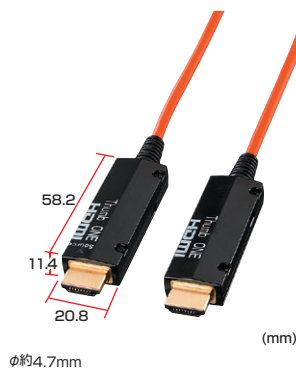

24 ケーブル

RCAピンプラグ(黄色)のビデオケーブル。

KM-V6-50K3 ビデオケーブル ¥1,600 (税抜価格) **特注可能**

RoHS 6・10 75Ω OFC 24金

特長・仕様

- RCAピンプラグとRCAピンプラグに対応したパソコンやビデオキャプチャードなどのビデオ機器・周辺機器を接続するケーブルです。
- 線材に映像用高周波インピーダンス75Ω同軸ケーブルを使用しています。
- 線材に高純度OFC(無酸素銅)を採用し、画質の劣化を抑制します。
- 接触抵抗を低くし、サビなどによる経年変化を抑え、画質劣化を防止する効果のある24金メッキプラグを採用しています。

- コネクタ形状:RCAピンプラグ-RCAピンプラグ(黄色)
- ケーブル長:5m
- パッケージサイズ:W50×D48×H210mm

3.5mmステレオミニプラグ-音声用pinプラグ(赤・白)のオーディオケーブル。

KM-A1-18K3 オーディオケーブル ¥1,100 (税抜価格) **特注可能**

RoHS 6・10 OFC 24金

特長・仕様

- ステレオミニプラグとRCAピンプラグに対応したパソコンやCD-ROMドライブ、スピーカーなどのオーディオ機器・周辺機器を接続するケーブルです。
- 線材に高純度OFC(無酸素銅)を採用し、音質の劣化を抑制します。
- 接触抵抗を低くし、サビなどによる経年変化を抑え、音質劣化を防止する効果のある24金メッキプラグを採用しています。

- コネクタ形状:3.5mmステレオミニプラグ-RCAプラグ×2(赤/白)
- ケーブル長:1.8m
- パッケージサイズ:W50×D25×H210mm

1080Pの映像信号に対応したハイスピード光ファイバHDMIケーブル。

KM-HD20-FB○Kシリーズ 光ファイバHDMIケーブル オープン価格 **特注お問合せ**

紙箱パッケージ 光ファイバ コネクタ 金pin

3月上旬発売予定

特長・仕様

- HDMI端子を持つテレビ、パソコン、ブルーレイ・DVD・HDDレコーダー、ゲーム機、プロジェクターなどの機器を接続するケーブルです。
- 1080Pの映像信号に対応したハイスピードHDMIケーブルです。
- 長距離でも安定した信号を伝送可能な850nm光ファイバを採用しています。

- コネクタ形状:HDMIプラグ-HDMIプラグ (HDMI タイプAコネクタオス・オス)
- 対応解像度:1920×1080/60Hz(1080p)、1920×1200/60Hz
- 対応機種:ブルーレイディスクHDD・DVDレコーダー、ゲーム機、パソコン本体などHDMIタイプA・19ピン出力端子を持つ機種、テレビ、ディスプレイモニター、プロジェクターなどHDMIタイプA・19ピン入力端子を持つ機種