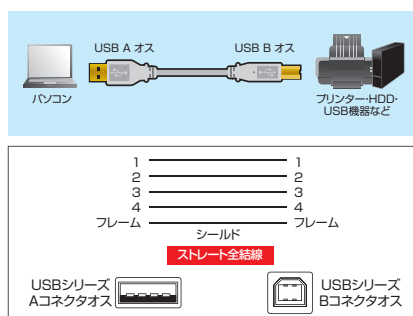

かさ張らず、開梱後のごみも少ない省エネパッケージのUSBケーブル。

KU-○000K3シリーズ USBケーブル オープン価格