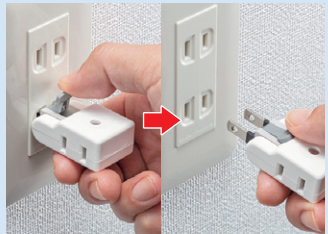

15 電源タップ

スマートフォンなども充電できるUSB充電付きタップ。ホコリ防止用のシャッター付き。

TAP-B○U-2WNシリーズ USB充電ポート付き便利タップ

RoHS 6-10 シゃッター 二重構造 二重絶縁 二重絶縁 スイグプラグ 絶縁キャップ

USB2ポート付き	個別スイッチとUSB2ポート付き	タブレットとスマートフォン同時充電可能
<p>USB ×2 1ポート最大 2.4A USB合計 2.4A</p> <p>4969887 827543</p> <p>2個口・2P</p>	<p>光るスイッチ 個別スイッチ 穴間180mm ネジ固定穴付</p> <p>USB ×2 1ポート最大 2.4A USB合計 2.4A</p> <p>4969887 827550</p> <p>4個口・2P</p>	<p>AC 雷ガード 光るスイッチ 一括集中スイッチ ブレーカ</p> <p>USB ×2 1ポート最大 3.4A USB合計 3.4A</p> <p>4969887 827567</p> <p>9個口・2P</p>
<p>使用例</p> <p>USB2ポート 合計出力2.4A</p> <p>iPhone + スマートフォン = 合計 2A</p>	<p>使用例</p> <p>ON-OFF個別スイッチ</p> <p>USB2ポート 合計出力2.4A</p>	<p>使用例</p> <p>雷ガード 確認ランプ</p> <p>USB2ポート 合計出力3.4A</p> <p>iPad・タブレット + iPhone = 合計 3.4A</p>

品番	TAP-B101U-2WN	TAP-B102U-2WN	TAP-B103U-2WN
税抜価格	¥2,500	¥3,500	¥4,100
定格容量	14A・125V(1400Wまで)	14A・125V(1400Wまで)	14A・125V(1400Wまで)
USBポート出力	2ポート・DC5V 2.4A (合計)	2ポート・DC5V 2.4A (合計)	2ポート・DC5V 3.4A (合計)
プラグ差込口	2P (絶縁キャップ付きスイングプラグ)・2P 2個口	2P (絶縁キャップ付きスイングプラグ)・2P 4個口	2P (絶縁キャップ付きスイングプラグ)・2P 9個口
コード長	2m	2m	2m
雷ガード仕様	-	-	バリスタ電圧 /240V、サージ耐量 /2500A、制限電圧 /395V
本体サイズ	W120×D40×H23mm	W235×D44×H31mm	W250×D45×H31mm
パッケージサイズ	W108×D52×H215mm	W130×D34.5×H335mm	W130×D35×H335mm

コンパクトサイズで抜き差しが簡単な楽抜け構造で持ち運びに便利。

TAP-B5○Wシリーズ 楽抜けマイクロタップ

RoHS 6-10 スイグプラグ 絶縁キャップ付

楽抜け構造で、抜き差しが簡単。

レバーを押すだけ、テコの原理でコンセントから軽力で抜くことができる。

恐ろしいコンセント火災を予防する、絶縁キャップ付きスイングプラグ。

特長・仕様

- 差込口が離れているため、プラグが干渉しにくくなっています。
- 熱に強いコリア樹脂を採用。安全性に優れています。
- 定格容量:15A・125V(1500Wまで) ■プラグ:2P(絶縁キャップ付きスイングプラグ)
- パッケージサイズ:W91×D21×H132mm ※電気用品安全法(PSE)技術基準適合品です。

USB1ポート・AC電源2個口、平型のモバイル充電タップ。

TAP-B104UN USB充電ポート付きモバイルタップ ¥1,900(税抜価格)

RoHS 6-10 AC 雷ガード 二重絶縁 二重絶縁 USB ×1 2.4A

4969887 827574

2個口・2P

両側面	下面
AC差込口×各1個	USBポート×1ポート

特長・仕様

- USB充電機能付き(最大出力2.4A)でタブレットも充電できます。
- トラッキング火災予防絶縁キャップ付きのスイングプラグを採用しています。
- 電源差込口が左右に1個ずつ合計2個あり、コンセントを塞がずに使用できます。
- 雷ガード機能付きで、作動中はランプが点灯します。
- ※電気用品安全法(PSE)技術基準適合品です。