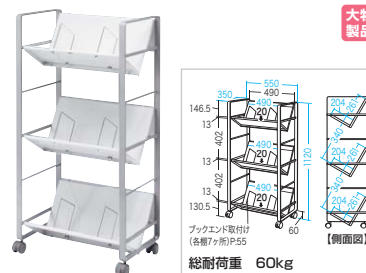

32 ナースカート

SIAA認証を取得した、抗ウイルス仕様カルテカート。取回しがしやすい1本支柱タイプ。

大型 ノックダウン 静音

RAC-HP17 ナースカート ¥79,000 (税抜価格) **特注可能**

特長・仕様

- SIAA認証を取得した抗ウイルス・防カビ天板を採用しているカルテカートです。
- ベッド周りなどの狭い場所でも取回しがしやすい1本支柱タイプのカートです。
- 天板や脚部は、当たってもケガをしにくいよう角を削ぎ落としたデザインになっています。

サイズ	W465×D500×H988mm・約13kg
梱包	3個口
出荷形態	ノックダウン組立式
材質	天板/木製(パーティクルボード)+メラミン化粧板、フレーム/スチール(エポキシ樹脂粉末塗装)、キャスター/ナイロン+ウレタン
カラー	ホワイト

33 ファイルワゴン

斜め設計の棚板で、書類が取出ししやすいファイルワゴン。

ノックダウン

WGシリーズ
ファイルワゴン

特長・仕様

- A4ファイルやカタログなどを収納できます。*キャスターは移動用キャスターではないため、長距離の移動用ワゴンとしての使用はできません。
- 材質:天板/木製(パーティクルボード)+メラミン化粧板、フレーム/スチール(エポキシ樹脂粉末塗装)、キャスター/ナイロン、(WG-50N2-100N2)PP
- 出荷形態:ノックダウン組立式 ■付属品:ブックエンド(WG-50N2-301N 各4本、WG-100N2 6本) ■カラー:棚板/ホワイト、フレーム/シルバー

2段タイプ / 棚板水平・斜め2WAY設計

2段タイプ / 棚板斜め設計

3段タイプ / 棚板斜め設計

品番	WG-301N	WG-50N2	WG-100N2
税抜価格	¥14,800	¥23,800	¥29,800
サイズ	W551×D289×H612mm・6.16kg	W550×D350×H695mm・10.9kg	W550×D350×H1120mm・16kg
梱包	1個口/640×360×130mm・7.0kg	1個口/720×380×160mm・12.4kg	1個口/1130×385×145mm・18.1kg
JAN	4969887 136263	4969887 136201	4969887 136225

34 パソコンラック

横揺れに強く、パソコン+周辺機器を省スペースに収納できる。

ノックダウン

RAC-EC〇シリーズ
パソコンラック

特長・仕様

- パソコン一式、プリンターなどパソコン環境に必要なものが収納できるシンプルなラックです。
- 材質:天板/木製(パーティクルボード)+メラミン化粧板、フレーム/スチール(エポキシ樹脂粉末塗装)、下棚/(RAC-EC31N-32N-33N)スチール(エポキシ樹脂粉末塗装)、(RAC-EC36N-37N)木製(パーティクルボード)+メラミン化粧板、マウステーブル/ABS樹脂(布貼り/RAC-EC33N除く)、キャスター/PP(RAC-EC31N-32N-33N)、ナイロン(RAC-EC36N-37N)
- 出荷形態:ノックダウン組立式 ■付属品:スライド式マウステーブル(RAC-EC33Nを除く) ■カラー:ライトグレー