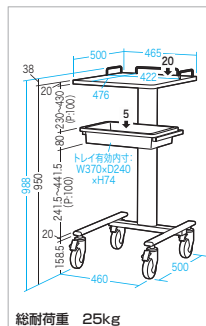

32 ナースカート

SIAA認証を取得した、抗ウイルス仕様カルテカート。取回しがしやすい1本支柱タイプ。

大型 ノックダウン 静音

RAC-HP17 ナースカート ¥79,000 (税抜価格) **特注可能**

特長・仕様

- ●SIAA認証を取得した抗ウイルス・防カビ天板を採用しているカルテカートです。
- ●ベッド周りなどの狭い場所でも取回しがしやすい1本支柱タイプのカートです。
- ●天板や脚部は、当たってもケガをしにくいよう角を削ぎ落としたデザインになっています。

サイズ	W465×D500×H988mm・約13kg
梱包	3個口
出荷形態	ノックダウン組立式
材質	天板/木製(パーティクルボード)+メラミン化粧板、フレーム/スチール(エポキシ樹脂粉末塗装)、キャスター/ナイロン+ウレタン
カラー	ホワイト

33 ファイルワゴン

斜め設計の棚板で、書類が取出ししやすいファイルワゴン。

ノックダウン

WGシリーズ
ファイルワゴン

特長・仕様

- ●A4ファイルやカタログなどを収納できます。*キャスターは移動用キャスターではないため、長距離の移動用ワゴンとしての使用はできません。
- ■材質:天板/木製(パーティクルボード)+メラミン化粧板、フレーム/スチール(エポキシ樹脂粉末塗装)、キャスター/ナイロン、(WG-50N2-100N2)PP
- ■出荷形態:ノックダウン組立式 ■付属品:ブックエンド(WG-50N2-301N 各4本、WG-100N2 6本) ■カラー:棚板/ホワイト、フレーム/シルバー