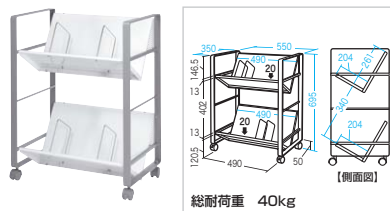

サイズ	W465×D500×H988mm・約13kg
梱包	3個口
出荷形態	ノックダウン組立式
材質	天板/木製(パーティクルボード)+メラミン化粧板、フレーム/スチール(エポキシ樹脂粉末塗装)、キャスター/ナイロン+ウレタン
カラー	ホワイト

33 ファイルワゴン

斜め設計の棚板で、書類が取出ししやすいファイルワゴン。

ノックダウン

WGシリーズ
ファイルワゴン

特長・仕様

- A4ファイルやカタログなどを収納できます。*キャスターは移動用キャスターではないため、長距離の移動用ワゴンとしての使用はできません。
- 材質:天板/木製(パーティクルボード)+メラミン化粧板、フレーム/スチール(エポキシ樹脂粉末塗装)、キャスター/ナイロン、(WG-50N2-100N2)PP
- 出荷形態:ノックダウン組立式 ■付属品:ブックエンド(WG-50N2-301N 各4本、WG-100N2 6本) ■カラー:棚板/ホワイト、フレーム/シルバー

2段タイプ / 棚板水平・斜め2WAY設計

2段タイプ / 棚板斜め設計

3段タイプ / 棚板斜め設計

品番	WG-301N	WG-50N2	WG-100N2
税抜価格	¥14,800	¥23,800	¥29,800
サイズ	W551×D289×H612mm・6.16kg	W550×D350×H695mm・10.9kg	W550×D350×H1120mm・16kg
梱包	1個口/640×360×130mm・7.0kg	1個口/720×380×160mm・12.4kg	1個口/1130×385×145mm・18.1kg
JAN	4969887 136263	4969887 136201	4969887 136225

34 パソコンラック

横揺れに強く、パソコン+周辺機器を省スペースに収納できる。

ノックダウン

RAC-EC〇シリーズ
パソコンラック

特長・仕様

- パソコン一式、プリンターなどパソコン環境に必要なものが収納できるシンプルなラックです。
- 材質:天板/木製(パーティクルボード)+メラミン化粧板、フレーム/スチール(エポキシ樹脂粉末塗装)、下棚/(RAC-EC31N-32N-33N)スチール(エポキシ樹脂粉末塗装)、(RAC-EC36N-37N)木製(パーティクルボード)+メラミン化粧板、マウステーブル/ABS樹脂(布貼り/RAC-EC33N除く)、キャスター/PP(RAC-EC31N-32N-33N)、ナイロン(RAC-EC36N-37N)
- 出荷形態:ノックダウン組立式 ■付属品:スライド式マウステーブル(RAC-EC33Nを除く) ■カラー:ライトグレー