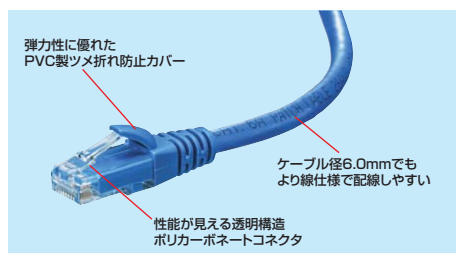

特長・仕様

- ケーブル径2.8mmで、取り回しの良い柔らかく超極細LANケーブルです。
- 曲げても折れないナイロン製ツメと弾力性に優れたPVC製ツメ折れ防止カバー、性能が見える透明構造ポリカーボネートコネクタで、信頼の三重構造です。
- コネクタ形状:RJ-45ツメ折れ防止コネクタ(ツメ折れ防止カバー付き)
- ケーブル構造:より線、2.8mm径、ストレート全結線
- 対応伝送帯域:  
カテゴリ6A(10G BASE-T)、カテゴリ6(1000BASE-TX)、  
カテゴリ5e(1000BASE-T)、カテゴリ5(100BASE-TX)、  
カテゴリ3(10BASE-T)適合

超極細タイプケーブル

超高速10ギガビットイーサネット完全対応、取り回しやすいより線仕様。

**KB-T6AY-0015BL** カテゴリ6Aより線LANケーブル ¥600(税抜価格)

RoHS  
6-10

10G BASE-T  
1000BASE-TX

より  
線

スリム  
コネクタ

ツメ折れ防止  
カバー付

弾力性に優れた  
PVC製ツメ折れ防止カバー

ケーブル径6.0mmでも  
より線仕様で配線しやすい

性能が見える透明構造  
ポリカーボネートコネクタ

4969887 756188

特長・仕様

- ケーブル内には十字在が入っており、信号性同士の電磁波干渉を防ぎ、電気特性の大幅安定を実現します。
- 火災の延焼原因になりにくい難燃素材を使用しています。
- ケーブル長:0.15m
- コネクタ形状:RJ-45スリムコネクタ(ツメ折れ防止カバー付き)
- ケーブル構造:より線、ストレート全結線
- ケーブル径:6.0mm
- 対応伝送帯域:カテゴリ6A(10G BASE-T)、  
カテゴリ6(1000BASE-TX)カテゴリ5e(1000BASE-T)、  
カテゴリ5(100BASE-TX)、カテゴリ3(10BASE-T)適合
- パッケージサイズ:W146×D20×H200mm

極細タイプケーブル

取回しやすいので、狭い場所や  
限られた空間での配線に便利。

直径3.2mm

極細ケーブル

一般的な  
ケーブル

4969887 756171

特長・仕様

- 直径わずか3.2mmの極細タイプで取回しが良く、狭い場所や限られた空間での配線に便利です。
- カテゴリ5eの2.5倍の伝送帯域250MHzを実現するカテゴリ6に準拠したケーブルです。
- ケーブル長:0.15m
- コネクタ形状:RJ-45スリムコネクタ(ツメ折れ防止カバー付き)
- ケーブル構造:より線、ストレート全結線
- ケーブル径:3.2mm
- 対応伝送帯域:  
カテゴリ6(1000BASE-TX)カテゴリ5e(1000BASE-T)、  
カテゴリ5(100BASE-TX)、カテゴリ3(10BASE-T)適合
- パッケージサイズ:W160×D15×H195mm