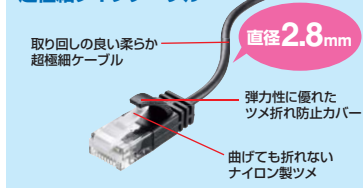

超高速10ギガビットイーサネット完全対応、取り回しやすいより線仕様。

KB-T6AY-0015BL カテゴリ6Aより線LANケーブル ¥600(税抜価格)

RoHS
6-10

10G BASE-T
1000BASE-TX

より
線

スリム
コネクタ

ツメ折れ防止
カバー付