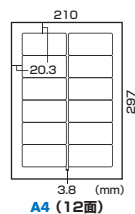

アイロンで貼り付けて使う、コットン100%の布シール。

アイロンで貼るゼッケン・コットン布シール

JP-NU5N

特長・仕様

- アイロンでコットン布をそのまま貼り付けるので、ワッペン・アップリケ風の仕上がりがです。
- 洗濯耐久性にも優れているので、洗濯後のはがれ、色落ちやにじみがありません。

種類	サイズ	品番	税抜価格	入数	紙厚	JAN	パッケージサイズ
アイロンで貼り付ける布シール	A4 (フリーカット)	JP-NU5N	¥2,100	3シート	0.37mm (布のみ/0.23mm)	4969887 426777	W220×D3×H342mm
	A5 (フリーカット)	JP-NU5A5N	¥1,200			4969887 426784	W160×D3×H259mm
	はがき (フリーカット)	JP-NU5A6N	¥900			4969887 426791	W120×D3×H200mm

簡単なイラストやモノクロ印刷の宛名ラベルに最適。

インクジェットプリンタ用宛名ラベル

特長・仕様

- インクの「にじみ」をコントロールし、鮮明に印刷します。
- 印刷後の乾燥が速く、用紙を取扱いやすいです。

紙質	入数	糊タイプ	品番	JAN	税抜価格	紙厚	白色度	パッケージサイズ
ファイン	12面×10シート (120ラベル)	強粘着	JP-TA10AN	4969887 426968	¥980	0.177±0.007mm (ラベルのみ/0.099±0.007mm)	95%	W223×D3×H345mm

印刷してパーツにはめるだけで、オリジナルストラップが簡単・キレイに作れる。

手作りストラップキット・Tシャツ型

特長・仕様

- 専用紙に印刷して切り取り、各パーツにはめこむだけで、簡単に作れます。

サイズ	品番	税抜価格	紙厚・坪量	セット内容	JAN	パッケージサイズ
はがき	JP-ST04N (3個分)	¥1,600	0.267mm・ 266g/m ²	専用紙(写真印刷紙タイプ・はがきサイズ)、パーツ	4969887 426807	W120×D10×H200mm