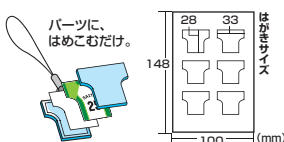

簡単なイラストやモノクロ印刷の宛名ラベルに最適。

インクジェットプリンタ用宛名ラベル

特長・仕様

- インクの「にじみ」をコントロールし、鮮明に印刷します。
- 印刷後の乾燥が速く、用紙を取扱いやすいです。

紙質	入数	糊タイプ	品番	JAN	税抜価格	紙厚	白色度	パッケージサイズ
ファイン	12面×10シート (120ラベル)	強粘着	JP-TA10AN	4969887 426968	¥980	0.177±0.007mm (ラベルのみ/0.099±0.007mm)	95%	W223×D3×H345mm

印刷してパーツにはめるだけで、オリジナルストラップが簡単・キレイに作れる。

手作りストラップキット・Tシャツ型

特長・仕様

- 専用紙に印刷して切り取り、各パーツにはめこむだけで、簡単に作れます。

サイズ	品番	税抜価格	紙厚・坪量	セット内容	JAN	パッケージサイズ
はがき	JP-ST04N (3個分)	¥1,600	0.267mm・ 266g/m ²	専用紙(写真印刷紙タイプ・はがきサイズ)、パーツ	4969887 426807	W120×D10×H200mm

キレイにはがせる、手作りステッカーキット。

キレイにはがせる手作りステッカーキット

特長・仕様

- 耐光性・耐水性があり、あとからキレイにはがせるタイプです。
- 材質:ラベル/PET、剥離紙/マット系PE(ポリエチレン)
- 紙厚:貼り合わせ後/0.347±0.015(ラベルのみ/0.187±0.005)mm

サイズ	品番	税抜価格	入数	JAN	パッケージサイズ
A4	JP-STK01N	¥1,700	ホワイトフィルムラベル×3、 UVカットフィルム×3	4969887 426814	W213×D3×H345mm