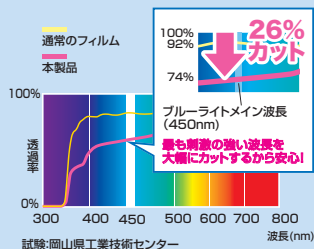

### 特長・仕様

- パソコンだけでなくタブレット用ポケットも装備しています。
- 小物ポケットやペン差し、キャリアサポーターなど機能充実です。
- 左右のサイドポケットにはベットボトルや折りたたみ傘が収納できます。
- リュックベルトにはメッシュクッションを採用しています。

- リュックベルトにはメッシュクッションを採用しています。

材質	表装/ポリエステル
対応機種	13.3型ワイドまでのノートパソコン
サイズ	内寸(参考PC収納寸法)/W330xD20xH350mm
重量	外寸/約W380xD125xH400mm・約730g
パッケージサイズ	W410xD70xH600mm

## 17 保護フィルム

ブルーライトから目を守る、液晶保護指紋反射防止フィルム。 ブルーライトカット 反射防止 高透過 紫外線カット タッチパネルペン入力対応 極薄 テフ不要

**LCD-BCNG121W2** 12.1型ワイド(16:10)対応ブルーライトカット液晶保護指紋反射防止フィルム **¥4,200** (税抜価格) 目をを守る

4969887 451700

### ブルーライトを大幅カット!

最も刺激の強い波長を約26%カットするため目への影響を軽減できます。

フィルムサイズ	12.1インチ	サイズ(形状)	ワイド
厚さ	約0.2mm	タッチパネル対応	対応
反射率	約1.69%	透過率	約78.3%
紫外線カット	約99.9%	表面硬度(H)	2~3H
材質	液晶面/シリコン/紫外線/PET	セット内容	本体×1、取付用ヘラ×1
入数	1枚	アスペクト比	16:10
サイズ・重量	W262xD0.2xH1164mm・14g		
パッケージサイズ	W367xD3xH290mm		