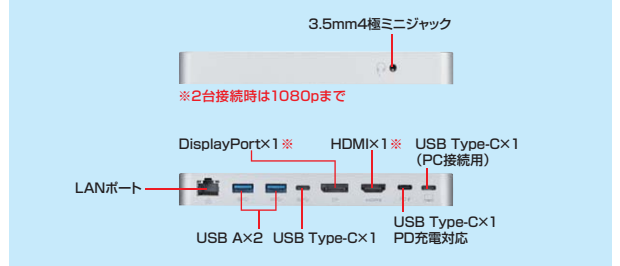

### ドッキングステーション + スタンド

**USB-CV DK9STN**  
4969887 595008

スタンドは、無段階で角度と高さを最適な位置に調整できる。

- 対応機器:15.6インチまでのノートパソコン
- スタンド部耐荷重:3kg
- サイズ・重量:  
ドッキングステーション/W165×D65×H20mm・約180g  
スタンド/W275×D242×H55mm(折りたたみ時)・約930g
- パッケージサイズ:W320×D272×H58mm

### 特長・仕様

●USB Type-Cケーブル1本でディスプレイ最大2台(HDMI/DisplayPort)、各種USBデバイス、有線LAN、オーディオの拡張接続ができます。