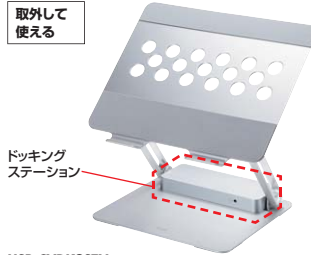

ドッキングステーション + スタンド

USB-CV DK9STN
4969887 595008