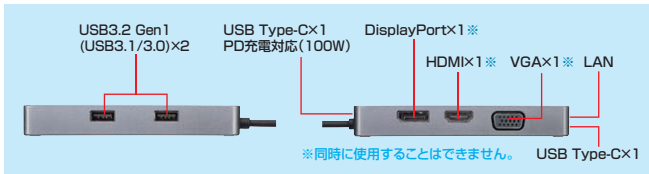

<共通仕様>

サイズ・重量	W120×D55×H17mm・約108g、ケーブル長/約30cm
対応機種	Windows搭載(DOS/V)パソコン、Apple Macシリーズ
対応OS	Windows 11・10、macOS 12・11、macOS 10.12~10.15

※パソコン本体に付属のPD対応ACアダプタを使用しセルフパワーとしても使用できます。