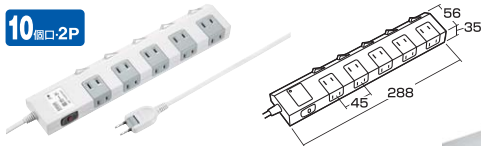

10個口・2P

コード長	品番・税抜価格 JAN	価格
1m	TAP-SP2110SW-1	¥3,800 4969887 826614
3m	TAP-SP2110SW-3	¥4,500 4969887 826621
5m	TAP-SP2110SW-5	¥5,000 4969887 826638