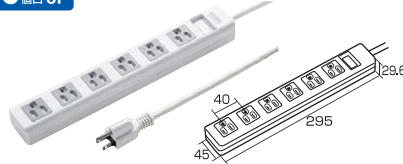

6個口・3P

■サイズ:W295xD45xH29.6mm

コード長	品番・税抜価格 JAN	パッケージサイズ
2.5m	TAP-SH3625MG3P ¥3,500 4969887 827208	W170xD30xH360mm
5m	TAP-SH3650MG3P ¥4,200 4969887 827215	W170xD43xH360mm

共通仕様

シャッター 差込口にはホコリの侵入を防止するシャッター付きで、プラグを抜き差しすることで自動開閉。ホコリが入りにくいため、トラッキング火災予防に最適。

■定格容量:15A・125V(1500Wまで)
■プラグ:3P(絶縁キャップ付きプラグ)
■コード:VCTF 1.8mm²×2心、0.75mm²×1心(アース) 仕上り外形寸法 約φ8.5mm

断面図

電源プラグ

シャッター

表面

マグネット

小型ACアダプタが差し込める10個口マグネット付きタップ。雷ガード、個別スイッチ&ブレーカー付き。

TAP-SP2110SWシリーズ 節電タップ

RoHS
6・10
AC
雷ガード
個別
スイッチ
マグネット
二重
構造
マグネット
二重
絶縁
マグネット
絶縁
キャップ付

12月下旬発売予定