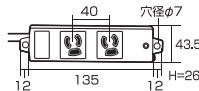

14 電源タップ

大量購入に最適。プラグをロックして安心、抜け止めコンセント。

TAP-KSシリーズ 工事・物件タップ

簡易袋
ロック
RoHS
6・10
抜け
止め
通電
ランプ
アース
端子
二重
構造
マグネット
二重
絶縁
マグネット
絶縁
キャップ付

12月以降発売予定

2個口・3P

■単位:mm ■差込口間ピッチ:40mm

コード長	品番・税抜価格 JAN	パッケージサイズ
1m	TAP-KS2-1 ¥2,200 4969887 826683	W159xD43.5xH26mm
2m	TAP-KS2-2 ¥2,500 4969887 826690	W159xD43.5xH26mm
3m	TAP-KS2-3 ¥2,700 4969887 826706	W159xD43.5xH26mm
5m	TAP-KS2-5 ¥3,200 4969887 826713	W159xD43.5xH26mm