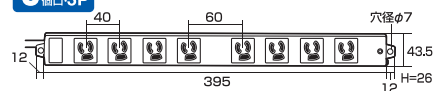

8個口・3P

■単位:mm ■差込口間ピッチ:40mm ※センターのみ60mm

コード長	品番・税抜価格 JAN	パッケージサイズ
1m	TAP-KS8-1 ¥5,400 4969887 826768	W419xD43.5xH26mm
2m	TAP-KS8-2 ¥5,700 4969887 826775	W419xD43.5xH26mm
3m	TAP-KS8-3 ¥5,900 4969887 826782	W419xD43.5xH26mm
5m	TAP-KS8-5 ¥6,400 4969887 826799	W419xD43.5xH26mm

共通仕様 ■プラグ:3P ■コード:ノーマル(VCTF) ■定格容量:15A・125V(合計1500Wまで) ■生産国:日本 ※掲載されている電源タップはすべて電気用品安全法(PSE)技術基準適合品です。

ホコリ防止オートシャッター付きで安全な、4個口と6個口の3Pタップ。

TAP-SH3シリーズ シャッタータップ

簡易袋
ロック
RoHS
6・10
シャッター
二重
構造
マグネット
二重
絶縁
マグネット
絶縁
キャップ付

12月以降発売予定