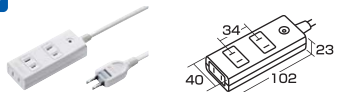

3個口・2P

■差込口:2P・3個口 ■本体サイズ:W102xD40xH23mm

コード長	品番・税抜価格 JAN	パッケージサイズ
1m	TAP-SP2113MG-1WN ※1 ¥1,600 4969887 827345	W90xD35xH215mm
2m	TAP-SP2113MG-2WN ※2 ¥1,800 4969887 827352	W90xD41xH215mm
3m	TAP-SP2113MG-3WN ※2 ¥2,000 4969887 827369	W90xD41xH215mm
5m	TAP-SP2113MG-5WN ※2 ¥2,600 4969887 827376	W115xD63xH213mm