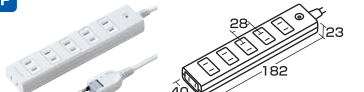

6個口・2P

■差込口:2P・6個口 ■本体サイズ:W182xD40xH23mm

コード長	品番・税抜価格 JAN	パッケージサイズ
1m	TAP-SP2116MG-1WN ※2 ¥2,300 4969887 827420	W95xD33xH250mm
2m	TAP-SP2116MG-2WN ※2 ¥2,500 4969887 827437	W95xD41xH250mm
3m	TAP-SP2116MG-3WN ※2 ¥2,700 4969887 827444	W95xD41xH250mm
5m	TAP-SP2116MG-5WN ※2 ¥3,300 4969887 827451	W115xD60xH213mm

共通仕様 ■定格容量:15A・125V(1500Wまで) ■プラグ:2P(絶縁キャップ付きスイングプラグ) ■コード:VFF 1.8mm²×2心 仕上り外形寸法 約3.4mm×6.8mm ■バリスタ電圧:470V ■制限電圧:775V ■サージ耐量:2500A ※掲載されている電源タップはすべて電気用品安全法(PSE)技術基準適合品です。