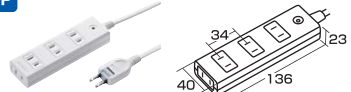

4個口・2P

■差込口:2P・4個口 ■本体サイズ:W136xD40xH23mm

コード長	品番・税抜価格 JAN	パッケージサイズ
1m	TAP-SP2114MG-1WN ※2 ¥1,700 4969887 827383	W90xD35xH215mm
2m	TAP-SP2114MG-2WN ※2 ¥1,900 4969887 827390	W90xD41xH215mm
3m	TAP-SP2114MG-3WN ※2 ¥2,100 4969887 827406	W90xD41xH215mm
5m	TAP-SP2114MG-5WN ※2 ¥2,700 4969887 827413	W115xD63xH213mm