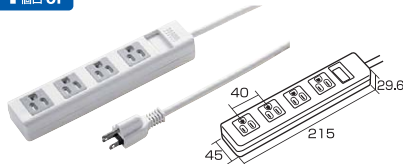

4個口・3P

■サイズ:W215xD45xH29.6mm

コード長	品番・税抜価格 JAN	パッケージサイズ
2.5m	TAP-SH3425MG3P ¥3,000 4969887 827185	W170xD30xH280mm
5m	TAP-SH3450MG3P ¥3,700 4969887 827192	W170xD43xH280mm