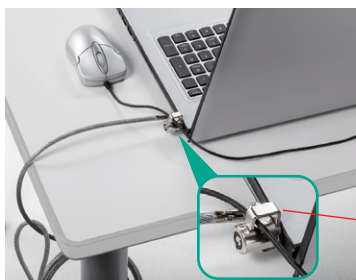

4969887 451236

ワイヤー直径 4mm 実寸

カギ×2

ケーブルロック用 パーツ×1

小型シリンドラで薄型ノートパソコンに最適。

特長・仕様

- 3×7mmの標準スロットに取付けるセキュリティワイヤーです。
- 周辺機器などのケーブルも同時にロックできるパーツが付属しています。
- 対応機種:約3×7mmの標準スロットを持つノートパソコンなど
※約3.2×4.5mmのNobleスロット、約2.5×6mmのnanoスロットには対応しません。
- セット内容:本体×1、ケーブルロック用パーツ×1、鍵×2
- サイズ:ワイヤー長/1.8m、ワイヤー直径/4mm
- シリンドラサイズ:W24.3×H15.3mm、直径/15.3mm
- パッケージサイズ:W160×D30×H200mm
- ※1:ご不明な点は弊社営業へご相談ください。
- ※2:マスターキーは、別売りにより管理者の確認をいたします。別途で相談ください。