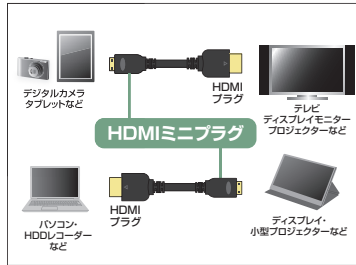

19 HDMIケーブル

イーサネット対応、4K/30Hz・フルHD対応のデジカメやタブレットに。HDMIミニケーブル。

KM-HD22シリーズ イーサネット対応ハイスピードHDMIミニケーブル **特注不可**

HIGH SPEED イーサネット
4K 30Hz
FULL HD 1080p
3D 対応