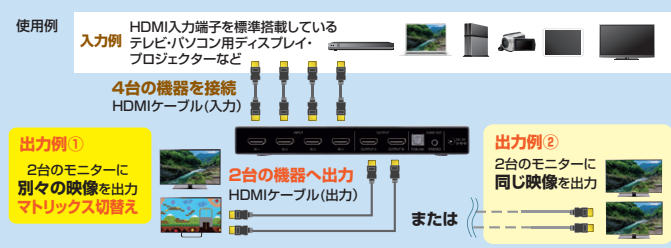

特長・仕様

- 1組のUSBキーボード・USBマウス・ディスプレイで2台のパソコンを切替えて操作できます。

対応パソコン	Windows搭載(DOS/V)パソコンまたはノートパソコン、Apple Macシリーズ ※USB Aコネクタ マウス、ミニD-sub(HD)15pinディスプレイコネクタを持つ機種。
対応キーボード	USBキーボード
対応マウス	USBマウス
対応ディスプレイ	ミニD-sub(HD)15pinメスコネクタを持つマルチスキャンディスプレイ
インターフェース <パソコン用>	ディスプレイ/ミニD-sub(HD)15pinオス×2、 キーボード/USB Aコネクタオス×2、マウス/USB Aコネクタオス×2
インターフェース <コンソール用>	ディスプレイ/ミニD-sub(HD)15pinメス×1、 キーボード/USB Aコネクタメス×1、マウス/USB Aコネクタメス×1
パッケージサイズ	W146×D50×H232mm

弊社製パソコン自動切替器とパソコンを接続する専用ケーブル。

パソコン自動切替器用ケーブル

対応機種 弊社製 SW-KVM8UP、SW-KVM4UP、SW-KVM2LPN2、SW-KVM4LPN2 弊社製 SW-KVM8UP、SW-KVM4UP、SW-KVM2LUN2、SW-KVM4LUN2

PS/2

ディスプレイ PS/2キーボード PS/2マウス

USB

ディスプレイ USBキーボード/マウス

品番	SW-KLP180N	SW-KLP300N	SW-KLP600N	SW-KLU180N	SW-KLU300N
税抜価格	¥3,900	¥6,600	¥7,200	¥3,800	¥5,400
ケーブル長	1.8m	3m	6m	1.8m	3m
JAN	4969887 594544	4969887 594551	4969887 594568	4969887 594575	4969887 594582
パッケージサイズ	W220×D20×H310mm				

6 HDMI切替器

HDMI機器4台の映像・音声を2画面で切替え・分配出力できるHDMIマトリックス切替器。 **4K・HDR対応** **SW-HDR42H** 4K・HDR・光デジタル出力付きHDMIマトリックス切替器(4入力・2出力) **¥22,000**(税抜価格)

4:2
4969887 594537

特長・仕様

- HDMI機器4台の映像・音声を切替えて、2台のハイビジョンテレビやプロジェクター等にマトリックス切替分配出力できるHDMI切替器です。
- 高輝度HDR(ハイダイナミックレンジ)、 HDCP2.2に対応しています。
- 接続ケーブルが全て同一方向に配置できるため、きれいに設置できます。