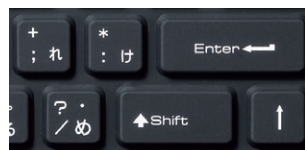

RoHS 6 防水 100日本国 18mmキーピッチ

特長・仕様

11月中旬発売予定

- キーボード内部に基板を実装したハードタイプのシリコンキーボードです。
- 従来のシリコンキーボードに比べ剛性が高くキーの沈み込みを軽減しています。
- 汚れをウェットティッシュで拭取れます。アルコールの拭き消毒にも対応しています。

静音性に優れたシリコンラバー素材で、周囲を気にせず快適に使用できる。

電池切れの心配がないUSB接続の有線キーボード。

水に濡れないコネクタカバー付き。

防水・防塵設計

IP68をクリアした防水・防塵設計で、水に浸けて丸洗いすることができる。またキーの溝が深いので、水洗いした後の水滴も簡単に拭き取れる。

抗菌素材

キーボードの材質に抗菌剤が練り込まれており、大腸菌や黄色ブドウ球菌の繁殖を抑える。

キーロック機能

USBケーブルを接続したまま押除ができるキーボードロック機能付き。

キー数・キーピッチ	100キー・18mm	インターフェース(コネクタ)	USB(Aタイプコネクタ)
キーストローク動かし	1.5±0.5mm・98±10g	消費電流	100mA以下
サイズ・重量	W382×D132×H10mm・660g		
ケーブル長	1.8m	付属品	取扱説明書
対応機種	Windows搭載(DOS/V)パソコン		
対応OS	Windows 11・10・8.1・8・7		
パッケージサイズ	W408×D178×H29mm		

3 ヘッドセット

持ち運びや収納に便利な折り畳み式のヘッドセット。

MM-HS407BK 4極対応ヘッドセット ¥3,800(税抜価格)

MM-HSU18BK USBヘッドセット ¥5,700(税抜価格) **USB** Windows 11 10 8.1 8 7 macOS Chrome ※1

4極
ミニプラグ
接続

MM-HS407BK
4969887 573976

ボリュームコントロール付き。

タブレットやスマートフォンだけでなく、4極対応のパソコンにも使用可能。