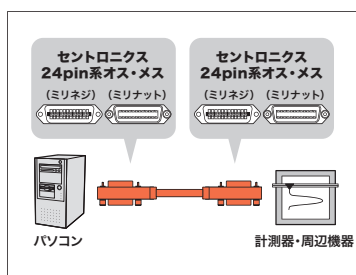

19 HDMIケーブル

イーサネット対応、4K/30Hz・フルHD対応のデジカメやタブレットに。HDMIミニケーブル。

KM-HD22シリーズ イーサネット対応ハイスピードHDMIミニケーブル **特注不可**

HIGH SPEED イーサネット
4K 30Hz
FULL HD 1080p
3D 対応

特長・仕様

●4K/30Hz、3D映像に対応したHIGH SPEED with ETHERNET 規格認証品です。

- ■コネクタ形状:HDMIミニプラグーHDMIプラグ (HDMIタイプCーHDMIタイプA)
- ■HDMI規格:HIGH SPEED with ETHERNET (HDMI規格認証品)

ケーブル長	品番	税抜価格	JAN	パッケージサイズ(mm)
0.75m	KM-HD22-07K	¥3,300	4969887 766064	約W80×D20×H210
1m	KM-HD22-10K	¥3,600	4969887 766071	約W80×D20×H210
2m	KM-HD22-20K	¥4,300	4969887 766088	約W80×D20×H210
3m	KM-HD22-30K	¥5,300	4969887 766095	約W80×D35×H210

イーサネット対応、4K/30Hz・フルHD対応のデジカメやタブレットに。HDMIマイクロケーブル。

KM-HD23シリーズ イーサネット対応ハイスピードHDMIマイクロケーブル **特注不可**

HIGH SPEED イーサネット
4K 30Hz
FULL HD 1080p
3D 対応

特長・仕様

●4K/30Hz、3D映像に対応したHIGH SPEED with ETHERNET 規格認証品です。

- ■コネクタ形状:HDMIマイクロプラグーHDMIプラグ (HDMIタイプDーHDMIタイプA)
- ■HDMI規格:HIGH SPEED with ETHERNET (HDMI規格認証品)

ケーブル長	品番	税抜価格	JAN	パッケージサイズ(mm)
1m	KM-HD23-10K	¥4,400	4969887 766101	約W80×D20×H210
1.5m	KM-HD23-15K	¥4,800	4969887 766118	約W80×D20×H210
2m	KM-HD23-20K	¥5,200	4969887 766125	約W80×D20×H210
3m	KM-HD23-30K	¥5,600	4969887 766132	約W80×D35×H210

20 GP-IBケーブル

GP-IBインターフェースを持つ各社パソコン、周辺機器を接続するケーブル。

KB-GPIB○KN2シリーズ GP-IBケーブル **価格保証 特注不可**

特長・仕様

●GP-IBインターフェースを持つ各社パソコン、周辺機器を接続するケーブルです。

ケーブル長	品番	税抜価格	JAN
0.5m	KB-GPIB05KN2	¥15,800	4969887 765999
1m	KB-GPIB1KN2	¥17,400	4969887 766002
2m	KB-GPIB2KN2	¥19,800	4969887 766019
3m	KB-GPIB3KN2	¥22,800	4969887 766026
5m	KB-GPIB5KN2	¥26,800	4969887 766033
6m	KB-GPIB6KN2	¥28,800	4969887 766040

21 DOS/Vパーツ・変換アダプタ

2.5インチHDD変換マウンタ。

TK-HD25N ¥1,200 (税抜価格)

2.5" HDD変換マウンタ

特長・仕様

- ●2.5インチハードディスクを3.5インチベイに固定するための金具です。
- ■サイズ:W15×D100×H22mm ■重量:75g(左右一組)
- ■付属品:インチネジ4本、ミリネジ4本
- ■パッケージサイズ:W110×D20×H215mm

ファンに取付けるネット。