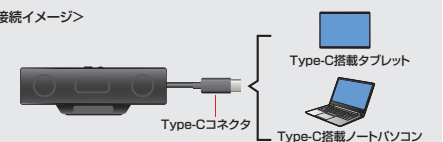

実用最大出力	6W(3W+3W)
周波数特性	80~18,000Hz
スピーカー形式	密閉型フルレンジスピーカーシステム(非防磁設計)
スピーカーサイズ	1.5インチ(40×40mm)
インピーダンス	4Ω
入力端子	Type-Cコネクタオス
電源	USBポートより供給(DC5V 500mA)
サイズ・重量	W203×D36×H65mm・305g
ケーブル長	パソコン接続USBケーブル約1.2m
対応機種	Windows搭載(DOS/V)/パソコン、Apple Macシリーズ、iPad Proシリーズ
対応OS	Windows 11・10・8.1・8・7、macOS 11、macOS 10.12~10.15、Mac OS X 10.6~10.11、iPad OS13~14
パッケージサイズ	W227×D143×H55mm