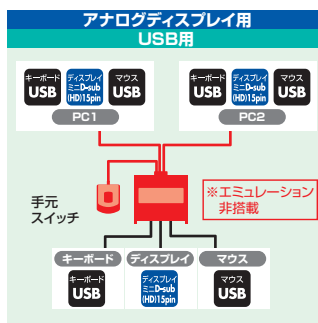

特長・仕様

- 切替え方法は[Ctrl]キーを2回押すだけの簡単操作で、瞬時に2台(4台)のパソコンを切替えます。
- 本体前面にあるボタン切替えも可能でLEDにより切替え状況を視視確認できます。

アナログディスプレイ用 PS/2用

Windows 11 10 8.1 8 7 Vista XP
Linux

2:1
4969887 594612

アナログディスプレイ用 USB用

Windows 11 10 8.1 8 7 Vista XP macOS Linux

2:1
4969887 594629

アナログディスプレイ用 USB用

Windows 11 10 8.1 8 7 Vista XP macOS Linux

4:1
4969887 594667

品番	SW-KVM2LPN2	SW-KVM2LUN2	SW-KVM4LUN2
税抜価格	¥12,000	¥16,000	¥24,000
対応パソコン	Windows搭載(DOS/V)パソコン※PS/2マウスコネクタPS/2キーボードコネクタ、ミニD-sub(HD)15pinディスプレイコネクタを持つ機種。*ノートパソコンには対応していません。	Windows搭載(DOS/V)パソコンまたはノートパソコン、Apple Macシリーズ ※USB Aコネクタ マウス、ミニD-sub(HD)15pinディスプレイコネクタを持つ機種。	Windows搭載(DOS/V)パソコンまたはノートパソコン、Apple Macシリーズ ※USB Aコネクタ マウス、ミニD-sub(HD)15pinディスプレイコネクタを持つ機種。
対応キーボード	PS/2キーボード(ミニDIN6pinコネクタ)	USBキーボード	USBキーボード
対応マウス	PS/2マウス(ミニDIN6pinコネクタ)	USBマウス	USBマウス
対応ディスプレイ	ミニD-sub(HD)15pinのコネクタを持つマルチスキャンディスプレイ ※解像度2048×1536ドットまで表示可能。DDC2B対応。	ミニD-sub(HD)15pinのコネクタを持つマルチスキャンディスプレイ ※解像度2048×1536ドットまで表示可能。DDC2B対応。	ミニD-sub(HD)15pinのコネクタを持つマルチスキャンディスプレイ ※解像度2048×1536ドットまで表示可能。DDC2B対応。
インターフェース <パソコン用>	オールインワンコネクタ/SPDB 15pin(メス)×2※1	オールインワンコネクタ/SPDB 15pin(メス)×2※1	オールインワンコネクタ/SPDB 15pin(メス)×4※1
インターフェース <パソコン用>	オールインワンコネクタ/SPDB 15pin(オス)×1※1	オールインワンコネクタ/SPDB 15pin(オス)×1※1	オールインワンコネクタ/SPDB 15pin(オス)×1※1
サイズ・重量	W120×D80×H25mm(本体サイズ)・358g	W120×D80×H25mm(本体サイズ)・366g	W197×D80×H25mm(本体サイズ)・588g
パッケージサイズ	W200×D181×H89.5mm	W200×D181×H89.5mm	W247×D220×H89.5mm ※1:VGA/キーボード/マウス信号ラインを一体化。

手元スイッチで簡単に切替えるUSB接続のパソコン切替器。

SW-KVM2UUSN2 パソコン切替器(エミュレーション非搭載・手元スイッチ付) ¥5,800(税抜価格)

USB
Windows 11 10 8.1 8 7 Vista XP
macOS Linux

RoHS 6-10 Windows Server 2003/R2対応 Windows Server 2008/R2対応 Windows Server 2012/R2対応 Windows Server 2016対応 Windows Server 2019対応 FULL HD 1080p