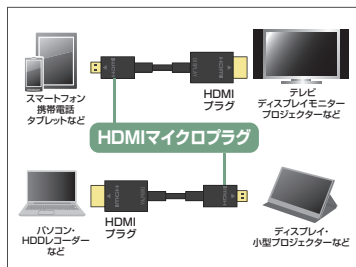

特長・仕様

●4K/30Hz、3D映像に対応したHIGH SPEED with ETHERNET 規格認証品です。

- ■コネクタ形状:HDMIミニプラグーHDMIプラグ (HDMIタイプCーHDMIタイプA)
- ■HDMI規格:HIGH SPEED with ETHERNET (HDMI規格認証品)

ケーブル長	品番	税抜価格	JAN	パッケージサイズ(mm)
0.75m	KM-HD22-07K	¥3,300	4969887 766064	約W80×D20×H210
1m	KM-HD22-10K	¥3,600	4969887 766071	約W80×D20×H210
2m	KM-HD22-20K	¥4,300	4969887 766088	約W80×D20×H210
3m	KM-HD22-30K	¥5,300	4969887 766095	約W80×D35×H210

イーサネット対応、4K/30Hz・フルHD対応のデジカメやタブレットに。HDMIマイクロケーブル。

KM-HD23シリーズ イーサネット対応ハイスピードHDMIマイクロケーブル **特注不可**

HIGH SPEED イーサネット
4K 30Hz
FULL HD 1080p
3D 対応

特長・仕様

●4K/30Hz、3D映像に対応したHIGH SPEED with ETHERNET 規格認証品です。

- ■コネクタ形状:HDMIマイクロプラグーHDMIプラグ (HDMIタイプDーHDMIタイプA)
- ■HDMI規格:HIGH SPEED with ETHERNET (HDMI規格認証品)

ケーブル長	品番	税抜価格	JAN	パッケージサイズ(mm)
1m	KM-HD23-10K	¥4,400	4969887 766101	約W80×D20×H210
1.5m	KM-HD23-15K	¥4,800	4969887 766118	約W80×D20×H210
2m	KM-HD23-20K	¥5,200	4969887 766125	約W80×D20×H210
3m	KM-HD23-30K	¥5,600	4969887 766132	約W80×D35×H210

20 GP-IBケーブル

GP-IBインターフェースを持つ各社パソコン、周辺機器を接続するケーブル。

KB-GPIB○KN2シリーズ GP-IBケーブル **価格保証 特注不可**