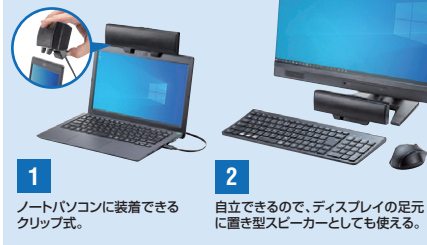

※1:Chrome OS対応に関しては弊社Web対応表をご確認ください。

4 サウンドバースピーカー

Type-C1本で電源と音源を供給。クリップで固定、設置。

MM-SPUTC1BK Type-C サウンドバースピーカー ¥6,400(税抜価格)

USB Windows 11 10 8.1 8 7 macOS iPadOS

Type-C
USB Type-C接続

4969887 574317

マイク内蔵だからWEB会議に。
スピーカーフォンとしても使えるので
WEB会議にも最適。

設置方法は2通り

1 ノートパソコンに装着できるクリップ式。

2 自立できるので、ディスプレイの足元に置き型スピーカーとしても使える。

実用最大出力 6W+ バッソプラジエーター搭載
スピーカーユニット中央に低音域を強調する
バッソプラジエーターを内蔵。

最大出力
6w

スピーカーユニット
実用最大出力6W(3W+3W)

特長・仕様

11月下旬発売予定