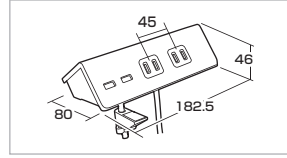

14 三脚台

お手持ちの三脚に取付けて、楽に三脚を移動できるキャスター付き三脚台。

DG-CAM31 キャスター付き三脚台(折り畳み式) オープン価格

特長・仕様

- ●三脚を載せて、ネジで固定するだけで簡単に取付けできます。
- ●ちょっとした撮影カットの変更時などに、楽に三脚を移動させることができます。
- ●キャスターはストッパー付きで、脚で踏むだけで簡単に固定と解除ができます。
- ●折り畳み式でコンパクトに収納でき、持ち運び時も大変便利です。
- ●専用のキャリーバッグ付きです。
- ■対応三脚:開脚時、脚同士の最下部中心の距離が約550~750mm
  脚の最下部の幅が50mm以下
- ※三脚の形状や仕様によっては対応しない場合があります。
- ■サイズ:折り畳みサイズ/W160×D55×H435mm(キャスター除く)
  脚展開時サイズ(最小)/W600×D125×H520mm
  脚展開時サイズ(最大)/W940×D125×H860mm
- ■重量:1.56kg
- ■耐荷重:15kg
- ■セット内容:本体、キャリーバッグ
- ■パッケージサイズ:W190×D180×H440mm

15 タップ

クランプで固定して使用できる便利なUSBポート付きタップ。

TAP-B105U-3BK USB充電ポート付き便利タップ(クランプ固定式) ¥6,400(税抜価格)

一括集中スイッチ 光るスイッチ プレーカー デスクに挟む デスククランプ スイッチプラグ 絶縁キャップ付

USB×2 1本+取付 2.4A USB合計 2.4A

特長・仕様

11月下旬発売予定

- ●抜き差しの多い機器のプラグは正面に差し込み、ほとんど差しっぱなしのプラグは背面に差して使用できます。
- ●正面にはUSBポートが2つあり、スマートフォンやタブレットの充電にも簡単に使えます。
- ●安全を考慮したプレーカー内蔵の一括集中スイッチ付きで、一括のON/OFFが可能です。
- ●オフィス用デスクに合うスマートな仕上がりになっています。
- ■定格容量:1.4A・100V(1400Wまで)
- ■USBポート:2ポート(正面のみ2ポート)
- ■USB出力:DC5V・2.4A(合計)
- ■プラグ:2P(絶縁キャップ付きスイングプラグ)
- ■差込口:2P・4個口(正面2個口、背面2個口)
- ■コード:VVF 1.8mm×2心
  仕上り外形寸法 約4.2mm×7.6mm
- ■コード長:3m
- ■本体サイズ:W182.5×D80×H46mm(クランプを除く)
- ■クランプ固定範囲:天板厚みで10mm~50mmまで対応可能。
- ■パッケージサイズ:W165×D90×H320mm
- ※電気用品安全法(PSE)技術基準適合品です。

16 SFP+ 10Gigabit用コンバータ

デジタル診断監視DDMI対応、SFP+ 10Gigabit用コンバータ。

LAN-SFPD10シリーズ SFP+ 10Gigabit用コンバータ

RoHS 6+10