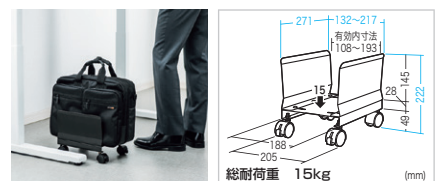

デスク下にバッグをサッと収納、キャスター付き鞆スタンド。

BAG-STN001BKN キャスター付き鞆スタンド ¥4,600(税抜価格)

ノックダウン組立式 キャスター

4969887 711453

特長・仕様

- 厚さ10.8~19.3cmまでのバッグを置くことができます。
- 4輪キャスター(2輪はストッパー付き)でスムーズな移動ができます。
- 重みのあるしっかりしたスチール製です。

総耐荷重 15kg (mm)