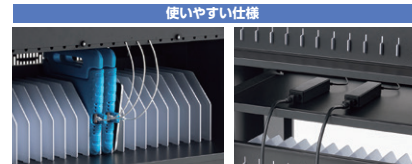

14インチ程度までのタブレットの収納が可能。ケースをつけたまま収納できる。(有効内寸: W33.5×D400×H290mm)

タブレットとアダプタ類の収納は別室構造。