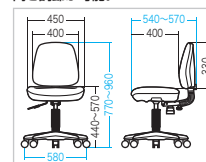

16 ノートPCスタンド

ノートパソコンを見やすい角度に調節できる、360°回転機能付き。

CR-34N ノートPCスタンド ¥4,000(税抜価格)

特長・仕様

●外付けのキーボードや、マウスを使用すれば、適正な姿勢でパソコンの操作ができます。

360°回転し、作業しやすい位置に自由に調節可能。

サイズ	重量	W360×D310×H48mm	約1.03kg
梱包	個口	1個口/365×50×315mm	約1.4kg
出荷形態	組立出荷	材質	ABS樹脂
対応サイズ	W320×D260mm		
角度調節	23~34.7°(6段階)	付属品	アジャスター

17 VESA取付カメラ台

VESA規格のネジ穴にWEBカメラ台を簡単設置。

MR-VESA9 VESA取付カメラ台 ¥6,500(税抜価格)

特長・仕様

●VESA規格100×100、200×200、400×400mmに対応しています。
●カメラ台は上部にも下部にも設置可能です。
※設置機種によってはブラケットがはみ出す場合があります。

サイズ	重量	W450×D207×H452mm	約1.7kg
梱包	個口	1個口/480×200×55mm	約2.1kg
出荷形態	ノックダウン組立式		
材質	スチール(エポキシ樹脂粉末塗装)		
カラー	ブラック		

18 オフィスチェア

モールドウレタンで型崩れしにくい低ホルムアルデヒドチェア。

SNC-T145Kシリーズ オフィスチェア 各¥17,000(税抜価格)

学校環境衛生基準への配慮

シックハウス症候群の原因となるホルムアルデヒドなどのVOC(揮発性有機化合物)の発生を極力抑えた材質を厳選しています。

特長・仕様

9月中旬発売予定

●内部に木製合板でない、プラスチック板を使用し、ホルムアルデヒドの発生を抑えています。

サイズ	外寸	重量	W580×D580×H770~960mm	10.0kg
	背もたれ	W440×H330mm		
	座面(座面調節)	W450×D400mm(H440~570mm)		
梱包	個口	1個口/605×590×315mm	12kg	
出荷形態	ノックダウン組立式			
材質	張地/布張り(PE) 主要成形部品/PP、クッション材/ウレタンフォーム キャスター/ナイロン			
耐荷重量	座面/100kg			
機能	ガス圧リフト装置、背もたれロック機能(高さ調整可能)、背もたれ上下前後調節、背もたれリフト機能			

背もたれ、座面の大きいゆったりタイプで、長時間座っても疲れにくい。

SNC-T130〇3シリーズ オフィスチェア 各¥16,000(税抜価格)

特長・仕様

9月中旬発売予定

●座面490×450mm、背もたれ460×470mmの大型のものを採用しているため、ゆったり座れます。
●背もたれは前後に調節することができるので体の大きい男性でもゆったり座ることができます。

サイズ	外寸	重量	W630×D630×H910~1000mm	14.5kg
	背もたれ	W460×H470mm		
	座面(座面調節)	W490×D450mm(H450~540mm)		
梱包	個口	1個口/630×625×320mm	17kg	
出荷形態	ノックダウン組立式			
材質	張地/布張り(PE) 主要成形部品/PP、ナイロン、クッション材/ウレタンフォーム キャスター/ナイロン			
耐荷重量	座面/80kg			
機能	ガス圧リフト装置、背もたれ座面ロック機能、背もたれ前後調節