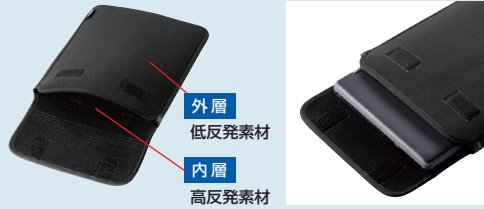

## 10 インナーケース

2層のクッションで衝撃に強い縦型インナーケース。

**IN-HDSCL11BK** ダブルクッションPCケース ¥2,200(税抜価格)

4969887 711460

2層のクッションで衝撃からノートパソコンを保護

特長・仕様

- 持ち運びや靴からの出し入れに便利な取っ手付きです。
- 内装はパソコン表面にやさしい柔らかい起毛素材です。

9月下旬発売予定