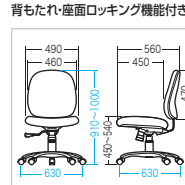

### 特長・仕様

9月中旬発売予定

●内部に木製合板でない、プラスチック板を使用し、ホルムアルデヒドの発生を抑えています。

サイズ	外寸	重量	W580×D580×H770~960mm	10.0kg
	背もたれ	W440×H330mm		
	座面(座面調節)	W450×D400mm(H440~570mm)		
梱包	個口	1個口/605×590×315mm	12kg	
出荷形態	ノックダウン組立式			
材質	張地/布張り(PE) 主要成形部品/PP、クッション材/ウレタンフォーム キャスター/ナイロン			
耐荷重量	座面/100kg			
機能	ガス圧リフト装置、背もたれロック機能(高さ調整可能)、背もたれ上下前後調節、背もたれリフト機能			

背もたれ、座面の大きいゆったりタイプで、長時間座っても疲れにくい。

**SNC-T130**〇3シリーズ オフィスチェア 各¥16,000(税抜価格)

SNC-T130BL3(ブルー)  
4969887 135884

SNC-T130BK3(ブラック)  
4969887 135877

SNC-T130R3(レッド)  
4969887 135891

### 特長・仕様

9月中旬発売予定

●座面490×450mm、背もたれ460×470mmの大型のものを採用しているため、ゆったり座れます。  
●背もたれは前後に調節することができるので体の大きい男性でもゆったり座ることができます。

サイズ	外寸	重量	W630×D630×H910~1000mm	14.5kg
	背もたれ	W460×H470mm		
	座面(座面調節)	W490×D450mm(H450~540mm)		
梱包	個口	1個口/630×625×320mm	17kg	
出荷形態	ノックダウン組立式			
材質	張地/布張り(PE) 主要成形部品/PP、ナイロン、クッション材/ウレタンフォーム キャスター/ナイロン			
耐荷重量	座面/80kg			
機能	ガス圧リフト装置、背もたれ座面ロック機能、背もたれ前後調節			