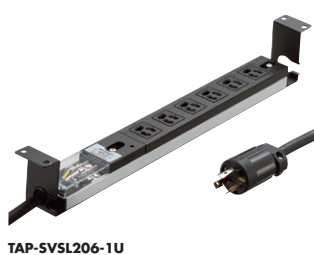

## 13 サーバー用タップ

サーバーラックの1Uサイズに取付け可能なブラケット付きの6個口のコンセントバー。

**TAP-SVSL〇-1U**シリーズ サーバーラック用コンセントバー1U

RoHS  
6-10  
抜け  
止め  
通電  
ランプ  
アース  
端子  
二重  
構造  
絶縁  
キャップ付

9月中旬発売予定

TAP-SVSL206-1U

サーバーなど機器用ラックの19インチマウントに対応。  
\*電気用品安全法(PSE)技術基準適合品です。

TAP-SVSL206-1U

特長・仕様

- 1Uサイズで横に収まるスリムタイプ、専用の取付けブラケットが付属しています。

	6個口-3P 15A	6個口-3P 20A
品番	TAP-SVSL156-1U	TAP-SVSL206-1U
取扱価格	¥26,000	¥30,000
差込口	6個口-3P	6個口-引掛け式
プラグ	3P(接地プラグ)	3P(引掛式) NEMA L5-20準拠
定格電圧	15A・125V	20A・125V
コード長	3m	3m
サイズ 重量	W485×D44×H68mm(ブラケットを含む) 1370g	W485×D44×H68mm(ブラケットを含む) 1670g
パッケージサイズ	W555×D145×H65mm	W555×D145×H65mm
JAN	4969887 826881	4969887 826874