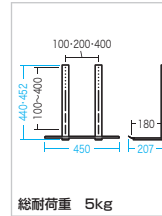

特長・仕様

●VESA規格100×100、200×200、400×400mmに対応しています。
●カメラ台は上部にも下部にも設置可能です。
※設置機種によってはブラケットがはみ出す場合があります。

サイズ	重量	W450×D207×H452mm	約1.7kg
梱包	個口	1個口/480×200×55mm	約2.1kg
出荷形態	ノックダウン組立式		
材質	スチール(エポキシ樹脂粉末塗装)		
カラー	ブラック