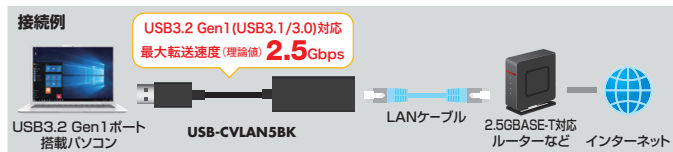

6 LAN変換アダプタ

USBポートを2.5ギガビット対応LANポートに変換できる。

USB-CVLAN5BK USB3.2-LAN変換アダプタ(2.5Gbps対応) **¥8,200**(税抜価格)

USB-CVLAN6BK USB3.2 Type-C-LAN変換アダプタ(2.5Gbps対応) **¥8,200**(税抜価格)

Windows 10 8.1 8 7 macOS

USB A USB3.2 Gen1 - LAN

Type-C USB3.2 Gen1 - LAN

特長・仕様

- ●USB3.2 Gen1 (USB3.1/3.0)対応で最大転送速度2.5ギガビット(2.5GBase-T)/ギガビット(1000Base-T)通信に対応しています。
  ※理論値です。※2.5GBase-Tの環境で動作させるためには接続されるLANスイッチ、ケーブルなどのネットワーク環境が2.5GBase-T(IEEE802.3bz)をサポートしている必要があります。

品番	USB-CVLAN5BK	USB-CVLAN6BK
インターフェース規格	USBポート/USB 3.2 Gen1 (USB3.1 Gen1/USB3.0)準拠(USB Ver.2.0/1.1上位互換) LANポート/IEEE802.3bz(2.5GBase-T)、IEEE802.3ab(1000Base-T)、IEEE802.3u(100Base-TX Fast Ethernet)、IEEE802.3(10Base-T)	USB3.2 Gen1 (USB3.1/3.0)Type-Cコネクタ オス ×1(アップストリーム) RJ-45(Auto MDI/MDI-X) ×1ポート Auto-Negotiation対応
アクセス方式	CSMA/CD	
コネクタ	USB3.2 Gen1 (USB3.1/3.0)Aコネクタ オス ×1(アップストリーム) RJ-45(Auto MDI/MDI-X) ×1ポート Auto-Negotiation対応	USB3.2 Gen1 (USB3.1/3.0)Type-Cコネクタ オス ×1(アップストリーム) RJ-45(Auto MDI/MDI-X) ×1ポート Auto-Negotiation対応
サイズ・ケーブル長	W73×D29×H14mm・約25g、ケーブル長・約16cm	
電源電圧	5V	
消費電流・電力	最大188mA・最大0.94W	
対応機種	Windows搭載(DOS/V)/パソコン、Apple Macシリーズ ※標準で各種対応のUSB3.2 Gen1 (USB3.1/3.0) (USB Type-Cポート)を持ち、パソコン本体メーカーが対応USB3.2 Gen1 (USB3.1/3.0) (USB Type-Cポート)の動作保証をしている機種。 ※本製品のご使用には事前に弊社WEBサイトよりドライバーソフトのダウンロードインストールが必要となります。	
対応OS	Windows 10・8.1・8・7、macOS 10.12~10.15、Mac OS X 10.10~10.11	
パッケージサイズ	W140×D32×H170mm	

7 LAN工具

UTP・STP・PoEケーブル加工の必需品。ラチェット付きのかしめ工具。

LAN-TL18 かしめ工具(ラチェット付き) **¥10,800**(税抜価格)

特長・仕様

- ●UTP・STP・PoEケーブルを自作するためのかしめ工具です。
- ●垂直方向に圧着可能で、かしめ精度が抜群です。
- ●かしめ部に亜鉛アルミニウム合金を採用し、加工精度と耐久性を向上させます。