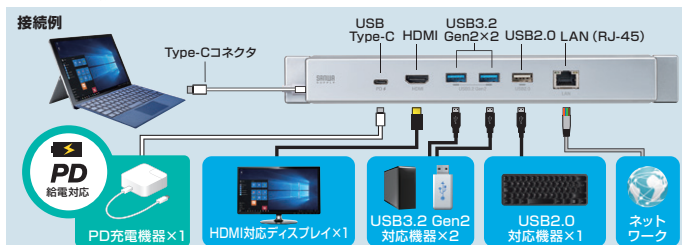

<LANポート部>

規格	IEEE 802.3(10BASE-T Ethernet) IEEE 802.3u(100BASE-TX Fast Ethernet) IEEE 802.3ab(1000BASE-T)
ポート構成	RJ-45ポート(Auto MDI/MDI-X)、Auto-Negotiation対応

ディスプレイ、LAN、USB機器をSurfaceに一括接続。

USB-3HSS6S Surface用ドッキングステーション ¥16,000 (税抜価格)

USB 3.2 Gen2 Windows 10