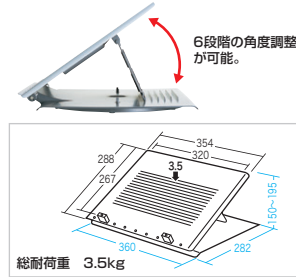

● マウステーブル付きです。  
■ サイズ: W550×D505×  
H130mm・約11.4kg

## 16 ノートPCスタンド

ノートパソコンを見やすい角度に調節できる、360°回転機能付き。

**CR-34N** ノートPCスタンド ¥4,000(税抜価格)

4969887 194379

### 特長・仕様

●外付けのキーボードや、マウスを使用すれば、適正な姿勢でパソコンの操作ができます。

360°回転し、作業しやすい位置に自由に調節可能。

サイズ	重量	W360×D310×H48mm	約1.03kg
梱包	個口	1個口/365×50×315mm	約1.4kg
出荷形態	組立出荷	材質	ABS樹脂
対応サイズ	W320×D260mm		
角度調節	23~34.7°(6段階)	付属品	アジャスター