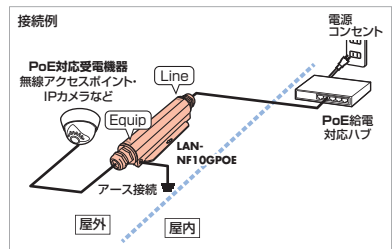

特長・仕様

- ●IP67防水規格で屋外での使用も可能です。
- ●PoE af/at/btに対応しています。
- ●鍛造アルミボディで、EMCノイズも万全です。

インターフェース規格	IEEE802.3bz 2.5GbE/5GbE/10GbE NBASE-T、IEEE802.3ab 1000BASE-T、IEEE802.3u 100BASE-TX、IEEE802.3 10BASE-T
コネクタ	RJ-45シールドポート
保護ライン	1、2、3、4、5、6、7、8
対応ケーブル径	5~12mm ※5mmより細いケーブルの場合、防水カバー(一部に隙間が生じるため防水効果がなくなります)。
サイズ・重量	W53×D209×H37.5mm・380g
付属品	アースコード0.5m(1本)、ネジ(2本)、取扱説明書
パッケージサイズ	W61×D234×H51mm

9 ファイルケース

凹凸が少なく柔らかい不織布でブルーレイディスクに対応。128枚収納。

FCD-FLBD128シリーズ ブルーレイディスク対応ファイルケース 各**¥2,200**(税抜価格)