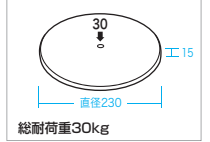

### 特長・仕様

- 金属製ローラーを使用しているため滑らかに回転します。
- 液晶ディスプレイやノートパソコンを見やすい位置に回転することができます。

サイズ・重量	φ230×H15mm・0.4kg
梱包	1個口/W240×D240×H20mm・490g
材質	ABS樹脂
付属品	滑り止めシート(4枚)