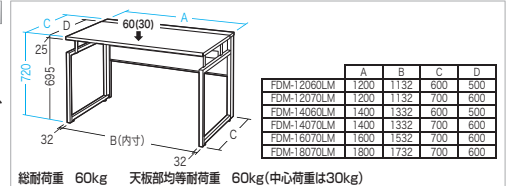

## 19 デスク

オフィス、テレワーク用に最適。シンプルなフレーム型デスク。

**FDMシリーズ ワークデスク(木目)**

FDM-12070LM

裏面

幅	奥行き	品番	税抜価格	カラー	サイズ・重量	JAN
W1200	D600	FDM-12060LM	¥85,200	■ 薄い木目	W1200×D600×H720mm・26.6kg	4969887 638330
	D700	FDM-12070LM	¥86,500		W1200×D700×H720mm・28.7kg	4969887 638347
W1400	D600	FDM-14060LM	¥106,000		W1400×D600×H720mm・29.0kg	4969887 638354
	D700	FDM-14070LM	¥108,000		W1400×D700×H720mm・31.9kg	4969887 638361
W1600	D700	FDM-16070LM	¥135,000		W1600×D700×H720mm・35.1kg	4969887 638378
W1800	D700	FDM-18070LM	¥145,000		W1800×D700×H720mm・39.1kg	4969887 638385

### 特長・仕様

- 北欧風デザインのシンプルな高さ720mmのデスクです。
- 出荷形態: ノックダウン組立式
- 材質: 天板/木製(パーティクルボード)+メラミン化粧板、フレーム/スチール(メラミン焼付塗装)
- カラー: 天板/薄い木目、フレーム/ブラック
- 梱包: 3個口

環境に配慮した、シンプルな高さ720mmの4本脚デスク。

**MDEシリーズ フリースタイルデスク**

MDE-12060LM