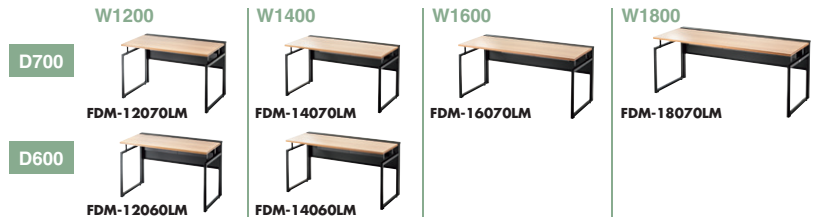

### 特長・仕様

- 金属製ローラーを使用しているため滑らかに回転します。
- 液晶ディスプレイやノートパソコンを見やすい位置に回転することができます。

サイズ・重量	φ230×H15mm・0.4kg
梱包	1個口/W240×D240×H20mm・490g
材質	ABS樹脂
付属品	滑り止めシート(4枚)

## 19 デスク

オフィス、テレワーク用に最適。シンプルなフレーム型デスク。

**FDMシリーズ ワークデスク(木目)**

FDM-12070LM

裏面

幅	奥行き	品番	税抜価格	カラー	サイズ・重量	JAN
W1200	D600	FDM-12060LM	¥85,200	■ 薄い木目	W1200×D600×H720mm・26.6kg	4969887 638330
	D700	FDM-12070LM	¥86,500		W1200×D700×H720mm・28.7kg	4969887 638347
W1400	D600	FDM-14060LM	¥106,000		W1400×D600×H720mm・29.0kg	4969887 638354
	D700	FDM-14070LM	¥108,000		W1400×D700×H720mm・31.9kg	4969887 638361
W1600	D700	FDM-16070LM	¥135,000		W1600×D700×H720mm・35.1kg	4969887 638378
W1800	D700	FDM-18070LM	¥145,000		W1800×D700×H720mm・39.1kg	4969887 638385

### 特長・仕様

- 北欧風デザインのシンプルな高さ720mmのデスクです。
- 出荷形態: ノックダウン組立式
- 材質: 天板/木製(パーティクルボード)+メラミン化粧板、フレーム/スチール(メラミン焼付塗装)
- カラー: 天板/薄い木目、フレーム/ブラック
- 梱包: 3個口

環境に配慮した、シンプルな高さ720mmの4本脚デスク。

**MDEシリーズ フリースタイルデスク**

MDE-12060LM