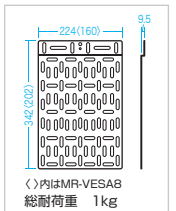

16 VESA取付けプレート

ディスプレイ背面に小型機器を設置できる。

MR-VESAシリーズ VESA取付けプレート

MR-VESA7(大)
4969887 194195

MR-VESA8(小)
4969887 194201

VESA規格のネジ穴を使って、モニターアームにも取付け可能。

特長・仕様

- VESA規格のネジ穴を使って、ディスプレイ背面に小型機器を取付けできるプレートです。
- プレートの穴と結束バンドを使って固定するので、簡単に取付けができます。

- 出荷形態:ノックダウン組立式
- 材質:スチール
- 付属品:ボルト(M4×14)×2、(M6×14)×2、(M8×15)×2、アンカー×2、タッピングネジ×2、ワッシャー12mm×2(M4ホルド用)、高さ調節用ワッシャー(黒)×4、結束バンド×2
- カラー:ブラック

()内はMR-VESA8 総耐荷重 1kg

品番	MR-VESA7(大)	MR-VESA8(小)
税抜価格	¥2,700	¥1,800
サイズ・重量	W342xD224xH9.5mm・約646g	W202xD160xH9.5mm・約266g
梱包	W230xD20xH595mm・約830g	W165xD20xH390mm・約373g

17 ケーブル配線トレー・収納ボックス

デスクに取付けて、タップ、ケーブルなどを収納できるケーブル配線トレー。

8月下旬発売予定

CB-CTシリーズ ケーブル配線トレー(ワイヤー・汎用タイプ)

4969887 194416 (Lサイズ) 4969887 194409 (汎用クランプ) 4969887 194430 (Sサイズ) 4969887 194423

品番	CB-CT3BK(ブラック)	CB-CT3W(ホワイト)	CB-CT4BK(ブラック)	CB-CT4W(ホワイト)
税抜価格	¥7,800		¥6,800	
サイズ・重量	W885xD164xH161mm・2.06kg		W537xD164xH161mm・1.52kg	
梱包	W945xD193xH172mm・3.22kg		W597xD164xH161mm・1.9kg	