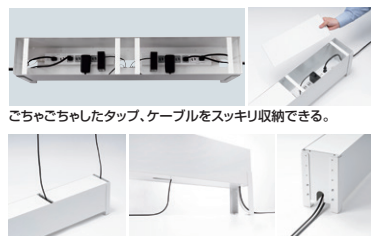

■出荷形態:ノックダウン組立式 ■材質:スチール ■総耐荷重:6kg ■対応天板サイズ:厚さ10~40mm ※バックパネル、配線口、パーティションなどで取付かない場合もあります。

特長・仕様

- スチールワイヤータイプのケーブル配線トレーです。

デスク背面に取付けてキレイにタップやケーブルの配線ができる。

上下昇降デスクやデスク下のタップ、ケーブルをスッキリ配線できる収納ボックス。

CB-BOXS9W ケーブル&タップ収納ボックス ¥21,000(税抜価格)

4969887 826898

ごちゃごちゃしたタップ、ケーブルをスッキリ収納できる。

上下左右にケーブルが出せるので、効率よく配線できる。

特長・仕様

- デスク下、デスク間に設置して、ごちゃごちゃしたタップやケーブルをスッキリ収納することができます。
- 上下昇降式デスクでも安心して使える設計になっています。ケーブルが上下しても倒れにくい形状です。
- 高さは40mmピッチで4段階に設定できます。床に近い状態にしたり、少し上げた設定も可能です。