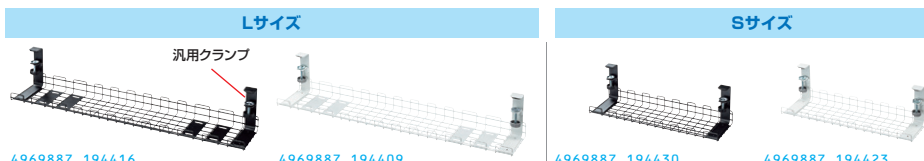

16 VESA取付けプレート

ディスプレイ背面に小型機器を設置できる。

MR-VESAシリーズ VESA取付けプレート

MR-VESA7(大)
4969887 194195

MR-VESA8(小)
4969887 194201

VESA規格のネジ穴を使って、モニターアームにも取付け可能。

特長・仕様

- VESA規格のネジ穴を使って、ディスプレイ背面に小型機器を取付けできるプレートです。
- プレートの穴と結束バンドを使って固定するので、簡単に取付けができます。

- 出荷形態:ノックダウン組立式
- 材質:スチール
- 付属品:ボルト(M4×14)×2、(M6×14)×2、(M8×15)×2、アンカー×2、タッピングネジ×2、ワッシャー12mm×2(M4ホルド用)、高さ調節用ワッシャー(黒)×4、結束バンド×2
- カラー:ブラック

()内はMR-VESA8 総耐荷重 1kg

品番	MR-VESA7(大)	MR-VESA8(小)
税抜価格	¥2,700	¥1,800
サイズ・重量	W342xD224xH9.5mm・約646g	W202xD160xH9.5mm・約266g
梱包	W230xD20xH595mm・約830g	W165xD20xH390mm・約373g

17 ケーブル配線トレー・収納ボックス

デスクに取付けて、タップ、ケーブルなどを収納できるケーブル配線トレー。

8月下旬発売予定

CB-CTシリーズ ケーブル配線トレー(ワイヤー・汎用タイプ)

4969887 194416 (Lサイズ) 4969887 194409 (汎用クランプ) 4969887 194430 (Sサイズ) 4969887 194423

品番	CB-CT3BK(ブラック)	CB-CT3W(ホワイト)	CB-CT4BK(ブラック)	CB-CT4W(ホワイト)
税抜価格	¥7,800		¥6,800	
サイズ・重量	W885xD164xH161mm・2.06kg		W537xD164xH161mm・1.52kg	
梱包	W945xD193xH172mm・3.22kg		W597xD164xH161mm・1.9kg	

■出荷形態:ノックダウン組立式 ■材質:スチール ■総耐荷重:6kg ■対応天板サイズ:厚さ10~40mm ※バックパネル、配線口、パーティションなどで取付かない場合もあります。

特長・仕様

- スチールワイヤータイプのケーブル配線トレーです。

デスク背面に取付けてキレイにタップやケーブルの配線ができる。

上下昇降デスクやデスク下のタップ、ケーブルをスッキリ配線できる収納ボックス。

CB-BOXS9W ケーブル&タップ収納ボックス ¥21,000(税抜価格)