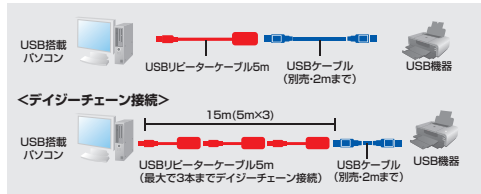

## 10 アクティブリピーターケーブル

USB3.2 Gen1(USB3.1/3.0)信号を5m延長できるUSB3.2アクティブリピーターケーブル。

**KB-USB-R305** USB3.2アクティブリピーターケーブル5m ¥7,800(税抜価格)

Windows 10 8.1 8 7 macOS

4969887 765425

※最大3本までのデジーチェーン接続が可能です。  
※デジーチェーン接続時には、消費電流が大きなバスパワーのUSB機器は動作しません。  
※消費電流は最大約91mAです。(3本のデジーチェーン接続の場合、合計で最大273mAとなります)