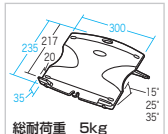

### 特長・仕様

7月中旬発売予定

●必要な道具やハンディ端末、伝票などの書類や工具、文房具など様々なものが収納できるポケットが8個付いています。

●表面に撥水加工が施されています。

●雨天時に収納物が濡れないように、カバーが付いています。

サイズ	メイン収納部内寸/W365×D100×H265mm	総耐荷重	7kg
	ポケット(前面)/W100×D40×H180mm×1、W130×D40×H135mm×1、W45×D6×H135mm×1、W25×D6×H135mm×2		
材質	表装/ポリエステル	設置方法	総耐荷重 360~600mm
	角型・円柱型支柱に取付け		
ポケット	収納ポケット×6、ドリンクポケット×1、ネームポケット×1	パッケージサイズ	W380×D100×H330mm

## 18 ノートパソコンスタンド

3段階で角度調整できる持ち運びに便利な折りたたみ式。

**CR-43** 角度調整機能付き折りたたみノートパソコンスタンド **¥2,600**(税抜価格)

組立  
出荷

7月中旬発売予定

4969887 194263

タイピングや動画視聴など、用途に合わせて角度を調整。

### 特長・仕様

●角度をつけることで目線を上げて適切な姿勢を保つことができます。

●タブレットの角度調整用スタンドとしても便利です。

総耐荷重 5kg

サイズ	W300×D235×H35mm・約352g
梱包	1個口/307×240×37mm・約464g
対応サイズ	W320×D260mmまでのノートパソコン・タブレット
角度調節	15°・25°・35°(3段階)

19 バックナンバー (2021年6月号・5月号)