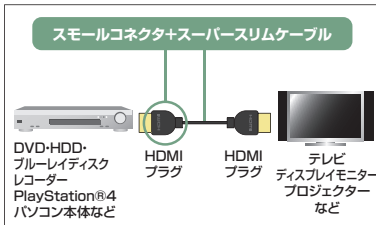

10 アクティブリピーターケーブル

USB3.2 Gen1(USB3.1/3.0)信号を5m延長できるUSB3.2アクティブリピーターケーブル。

KB-USB-R305 USB3.2アクティブリピーターケーブル5m ¥7,800(税抜価格)

Windows 10 8.1 8 7 macOS

4969887 765425

※最大3本までのデジーチェーン接続が可能です。
※デジーチェーン接続時には、消費電流が大きなバスパワーのUSB機器は動作しません。
※消費電流は最大約91mAです。(3本のデジーチェーン接続の場合、合計で最大273mAとなります)

特長・仕様

●USB2.0の約10倍(5Gbps)の転送速度に対応したUSB3.2 Gen1(USB3.1/3.0)アクティブリピーターケーブルです。

インターフェース規格	USB仕様 Ver.3.2 Gen1準拠(USB3.1 Gen1/USB3.0)/USB Ver.2.0/1.1(上位互換)
通信速度	5Gbps/480Mbps/12Mbps/1.5Mbps(理論値)
消費電流	最大91mA 電源 セルフパワー/バスパワー
コネクタ	USB3.2 Gen1(USB3.1/3.0)Aコネクタ メス×1(ダウンストリーム) USB3.2 Gen1(USB3.1/3.0)Aコネクタ オス×1(アップストリーム)
ケーブル長	約5m 付属品 ACアダプタ(5V 2.0A)/ケーブル長約1.5m
対応機種	Windows搭載(DOS/V)/パソコン、Apple Macシリーズ
対応OS	Windows 10・8.1・8(64bit/32bit)・7(64bit/32bit) macOS 10.12~10.15、Mac OS X 10.6~10.11
パッケージサイズ	W175×D145×H45mm

11 HDMIケーブル

4K/60Hz HDR対応、極細3.2mm(外径)のプレミアムHDMIケーブル。

KM-HD20-PSSシリーズ プレミアムHDMIケーブル(スーパースリムタイプ) **特注不可**

特長・仕様

- ●4K/60Hz、18Gbps伝送に対応した、プレミアムHDMIスーパースリムケーブルです。
  ※各機能に対応した機器、環境が必要です。
- ●ケーブル直径は約3.2mmと細く、コネクタもコンパクトで扱いやすいです。
- ■コネクタ形状:HDMIプラグ-HDMIプラグ(HDMI タイプAコネクタ オス-タイプAコネクタ オス)
- ■規格:Premium HDMI 認証品

ケーブル長	品番	税抜価格	JAN	パッケージサイズ(mm)
1m	KM-HD20-PSS10	¥2,600	4969887 765302	W80×D20×H210
1.5m	KM-HD20-PSS15	¥2,800	4969887 765319	W80×D20×H210
1.8m	KM-HD20-PSS18	¥3,000	4969887 765326	W80×D20×H210

イーサネット対応 ハイスピードHDMIケーブル。スーパースリムケーブル&スモールコネクタ。

KM-HD20-SSSシリーズ イーサネット対応ハイスピードHDMIケーブル(スーパースリム)

KM-HD20-SSSA50 イーサネット対応ハイスピードHDMIアクティブケーブル(スーパースリム)

特注不可

KM-HD20-SSSシリーズ

アクティブケーブル

KM-HD20-SSSA50

特長・仕様

- ●解像度4K/30Hzや、フルHD(1920×1080/60Hz(1080p))の映像信号に対応したハイスピードHDMIケーブルです。
- ■コネクタ形状:HDMIプラグ-HDMIプラグ(HDMI タイプAコネクタ オス-タイプAコネクタ オス)
- ■規格:HIGH SPEED with Ethernet 認証品