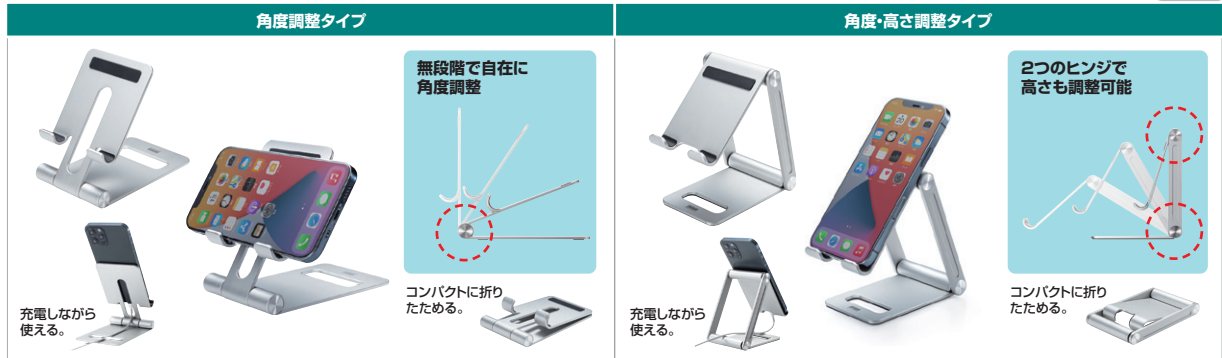

## 13 スマートフォン用アルミスタンド

無段階の角度調整に対応し、折りたたんでコンパクトにできるアルミ製のスマートフォン用スタンド。

**PDA-STNシリーズ** スマートフォン用アルミスタンド

7月中旬発売予定

折りたたみ

スマートフォン  
対応

品番	PDA-STN505	PDA-STN515
税抜価格	¥2,800	¥4,300
対応機器	エッジ部分の厚さが12mmまでのスマートフォン	エッジ部分の厚さが12mmまでのスマートフォン
サイズ/重量	約W75×D122×H30mm・約150g	約W76×D121×H21mm・約188g
パッケージサイズ	W110×D34×H185mm	W110×D34×H185mm
JAN	4969887 214091	4969887 214107