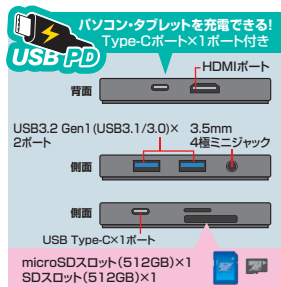

特長・仕様

- ●USB Type-Cポートを搭載した、スマートフォンやタブレット、ノートパソコンなどにHDMI接続で画面出力が可能です。

<共通仕様>

サイズ・重量	折りたたみ時/約W85×D123×H61mm 設置時/約W85×D85×H128mm・約220g、ケーブル長/約50cm
対応機種	Windows搭載(DOS/V)/パソコン、Apple Macシリーズ、Chrome OS搭載/パソコン、スマートフォン、タブレット、iPad ※標準でUSB Type-Cポートを持つ機種。
対応OS	Windows 10、macOS 11.2、macOS 10.12~10.15、Android 8~11、Chrome OS、iPadOS 13~14
パッケージサイズ	W140×D57×H180mm

<USBハブ> ■インターフェース規格:USB仕様 Ver.3.2 Gen1 (USB3.1/3.0)準拠 (USB Ver.2.0/1.1上位互換)

<映像出力部> ■コネクタ:HDMIタイプA (19pin)メス×1 (最大4K30Hz) ※DisplayPort Alt mode対応。 ※HDCP1.4対応。

<オーディオ部> ■プラグ:3.5mm4極ミニジャック×1