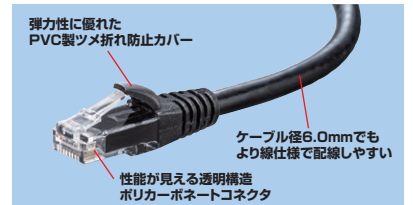

11 LANケーブル

超高速10ギガビットイーサネット完全対応、取り回ししやすいより線仕様のCAT6A LANケーブル。

KB-T6AYシリーズ カテゴリ6Aより線LANケーブル **RoHS 6+10** **10G BASE-T 1000BASE-T1X** **より線** **スリムコネクタ** **ツメ折れ防止カバー付**