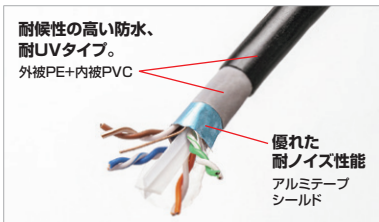

10 タッチペン

タブレットやスマートフォンの操作に便利なタッチペン各種。

4月下旬発売予定

PDA-PENシリーズ タッチペン

■対応機種: タブレット、スマートフォンなど。(一部の機種を除く)

※機種ごとの使用状況、使用アプリにより、タッチペンの反応が悪い場合があります。ご了承ください。

	ペン先	特長	品番・税抜価格 JAN	サイズ(mm) ※(*)内はペン先の直径
手書き入力やイラストなど細かい作業に	純銅素材	操作性、耐久性に優れた純銅素材。	PDA-PEN46BK ¥7,200 4969887 450420	168 φ8.9 (1.5)
	純銅素材	充電式。軽く極細。	PDA-PEN47BK ¥7,200 4969887 450437	133 φ10.7 (1.5)
	POM樹脂	ボールペンのような書き心地。POM樹脂。電池式。極細。	PDA-PEN48BK ¥7,200 4969887 450444	145.5 φ12.3 (2.8)
	ディスク	細かい操作ができるディスク式。ペン先が見えやすく、細かい操作に。	PDA-PEN49BK ¥1,500 4969887 450451	130 φ12
	ディスク 導電繊維 両方使える。	ディスクと導電繊維を使い分け可能。	PDA-PEN50BK ¥2,000 4969887 450468	125 φ9
大きな文字を書いたり、ボタンをタッチする用途に	導電性ファイバー	持ちやすい鉛筆型の六角形。	PDA-PEN51D ¥1,500 4969887 450475	128 φ7 (6)
	導電性ファイバー	ノック式で先端を収納可能。	PDA-PEN52BK ¥2,000 4969887 450482	111.15 φ9 (7)
液晶画面を傷つけにくいシリコンゴム	シリコンゴム	持ちやすい鉛筆型の六角形。	PDA-PEN53D ¥1,500 4969887 450499	128 φ7 (6)
	シリコンゴム	6mmタイプ。	PDA-PEN54BK ¥2,000 4969887 450505	107 φ6.5 (6)
	シリコンゴム	8mmタイプ。	PDA-PEN55BK ¥2,000 4969887 450512	110 φ9 (8)

11 屋外用LANケーブル

耐候性・耐水性を高めた自作用CAT6A屋外用LANケーブル、10ギガビットイーサネット対応。

KB-T6AADシリーズ カテゴリ6A屋外用LANケーブルのみ

RoHS 6-10 STP 10G BASE-T 1000BASE-T1X 単線

特長・仕様

●長さわかるレングスマークが1mピッチで付いています。

- ケーブル構造: 単線、ストレート結線
- ケーブル直径: 8mm
- 対応伝送帯域: カテゴリ6A(10GBASE-T)、カテゴリ6(1000BASE-TX)、カテゴリ5e(1000BASE-T)、カテゴリ5(100BASE-TX)、カテゴリ3(10BASE-T) 適合