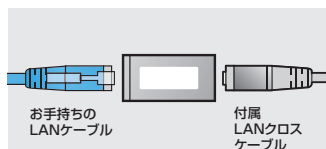

ADT-EX-CRS6A RJ-45クロス変換キット(カテゴリ6A) ¥2,280(税抜価格)

RoHS 6-10 STP 付属ケーブル

4969887 755426

カテゴリ6A STP クロスケーブル(10cm)付属。ストレートをクロスに変換。

お手持の LANケーブル 付属 LANクロスケーブル

特長・仕様

4月下旬発売予定

●10ギガビットに対応したRJ-45コネクタ用STPクロス変換キットです。

コネクタ	RJ-45 STPメス・オス仕様
ケーブル構造	クロス結線(1000BASE-Tクロス結線)
対応伝送帯域	カテゴリ6A(10GBASE-T)、カテゴリ6(1000BASE-TX)、カテゴリ5e(1000BASE-T)、カテゴリ5(100BASE-TX)、カテゴリ3(10BASE-T) 適合
サイズ	W18×D36×H22mm
パッケージサイズ	W90×D30×H130mm