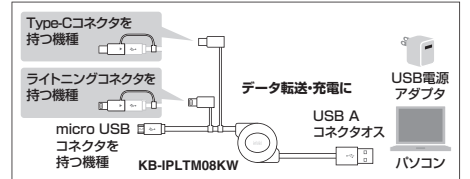

4 USBケーブル

ケーブル1本で、ライトニング・Type-C・microUSB Bの3種類のコネクタに対応。

KB-IPLTCM10 ライトニング・Type-C・microUSB 3in1 ケーブル オープン価格
KB-IPLTM08KW ライトニング・Type-C・microB 巻取りUSB 3in1 ケーブル オープン価格 特注不可

品番	KB-IPLTCM10	KB-IPLTM08KW 4月中旬発売予定
コネクタ形状	USB A オス・microUSB B オス	USB Aオス・microUSB Bオス
アダプタ	ライトニングコネクタ オス・microUSB B ヌス、Type-Cオス・microUSB B ヌス	ライトニングオス・microUSB B ヌス、Type-Cオス・microUSB B ヌス
ケーブル外径	約W3.6mm	約4.4×1.5mm(フラットケーブル)
ケーブル長	1m	0.8m
パッケージサイズ	W89×D18×H165mm	W80×D20×H210mm

特長・仕様

●microUSBコネクタは、急速充電が可能なQuick Charge2.0/3.0に対応しています。*Quick Charge 2.0/3.0に対応した機器に限ります。

■対応機種:

<ライトニングコネクタ>
Lightning端子を持つiPhone/iPad/iPodなど
<microUSBコネクタ>
microUSB Bコネクタを持つ各社タブレット・スマートフォン、周辺機器など
<Type-Cコネクタ>
USB Type-Cメスポートを搭載した、各社タブレット・スマートフォン、周辺機器など
*Type-C PD充電モードには対応していません。
*Type-Cコネクタは、USB2.0[Hi-Speed] (最大規格値速度480Mbps)に対応しています。

5 USB充電器

モバイル機器を最大22台まとめて充電できる22ポートUSB充電器。

ACA-IP72 USB充電器(22ポート・合計52.8A) **¥98,000**(税抜価格)

紙箱パッケージ RoHS 6-10 USB 2.4A x22 最大電流 52.8A

特長・仕様

●iPadやタブレットなどを最大22台同時に充電することができるので、22台、44台収納のタブレット保管庫にも最適です。
●災害時に避難所などスマートフォンの充電希望者が多い場合にも、1つのコンセントからスマートフォン22台まとめて充電できるので最適です。
●電源内蔵タイプで別途ACアダプタを接続する必要がなく、電源コードを接続するだけでスッキリと設置できます。
●過電流保護や短絡保護などを搭載し、安全に使用することができます。

定格入力	AC100V 50/60Hz
定格出力	DC5V/52.8A(22ポート合計最大)、DC5V/2.4A(1ポートあたり最大)
ポート数	USB Aポート×22ポート
サイズ・重量	W287×D260×H60mm(突起部含まず)・約3050g
コード長	約1m
付属品	AC電源コード、取扱説明書
パッケージサイズ	W316×D326×H85mm

*電気用品安全法(PSE)技術基準適合品です。

6 タブレット用スタンド

無段階で角度と高さが調整できるアルミ製のタブレット用スタンド。折りたたみにも対応。

PDA-STN49S タブレット用アルミスタンド(角度・高さ調整タイプ) **¥6,500**(税抜価格)

特長・仕様

●ケースを取付けた状態のiPad・タブレットでも使用することができます。(厚さが16mm以下)
●アルマイト処理された上質な質感のアルミ製でインテリアになじみ、様々なデバイスにマッチします。