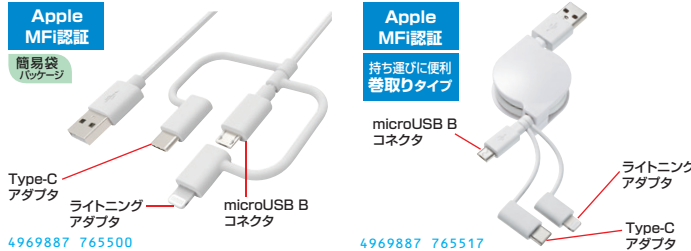

## 4 USBケーブル

ケーブル1本で、ライトニング・Type-C・microUSB Bの3種類のコネクタに対応。

**KB-IPLTCM10** ライトニング・Type-C・microUSB 3in1 ケーブル オープン価格  
**KB-IPLTM08KW** ライトニング・Type-C・microB 巻取りUSB 3in1 ケーブル オープン価格 特注不可

品番	KB-IPLTCM10	KB-IPLTM08KW 4月中旬発売予定
コネクタ形状	USB A オス・microUSB B オス	USB Aオス・microUSB Bオス
アダプタ	ライトニングコネクタ オス・microUSB B ヌス、Type-Cオス・microUSB B ヌス	ライトニングオス・microUSB B ヌス、Type-Cオス・microUSB B ヌス
ケーブル外径	約W3.6mm	約4.4×1.5mm(フラットケーブル)
ケーブル長	1m	0.8m
パッケージサイズ	W89×D18×H165mm	W80×D20×H210mm

### 特長・仕様

●microUSBコネクタは、急速充電が可能なQuick Charge2.0/3.0に対応しています。\*Quick Charge 2.0/3.0に対応した機器に限ります。

#### ■対応機種:

<ライトニングコネクタ>  
Lightning端子を持つiPhone/iPad/iPodなど  
 <microUSBコネクタ>  
microUSB Bコネクタを持つ各社タブレット・スマートフォン、周辺機器など  
 <Type-Cコネクタ>  
USB Type-Cメスポートを搭載した、各社タブレット・スマートフォン、周辺機器など  
 \*Type-C PD充電モードには対応していません。  
 \*Type-Cコネクタは、USB2.0[Hi-Speed] (最大規格値速度480Mbps)に対応しています。

定格入力	AC100V 50/60Hz
定格出力	DC5V/52.8A(22ポート合計最大)、DC5V/2.4A(1ポートあたり最大)
ポート数	USB Aポート×22ポート
サイズ・重量	W287×D260×H60mm(突起部含まず)・約3050g
コード長	約1m
付属品	AC電源コード、取扱説明書
パッケージサイズ	W316×D326×H85mm

\*電気用品安全法(PSE)技術基準適合品です。