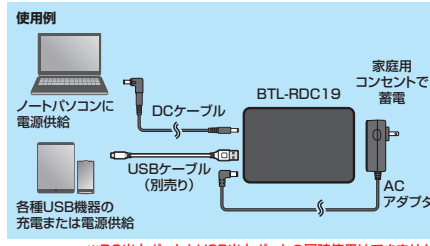

15 ノートパソコン用モバイルバッテリー

ノートパソコンの外付けバッテリーとして使えるポータブルバッテリー。8種類の変換プラグ付属。

BTL-RDC19 ¥25,000(税抜価格)

ノートパソコン用モバイルバッテリー

紙箱
パッケージ

AC
充電

USB
×1

2.4A

72.6
Wh

12月下旬発売予定

DC12V
出力ポート

72.6
Wh

※DC出力ポートとUSB出力ポートの同時使用はできません。

特長・仕様

- 各種ノートパソコンに対応した8種類の変換プラグ付属しています。
- 変換プラグはパソコン接続時に、横への飛び出しが少ないL型プラグ仕様です。
- タブレット、スマートフォンなどへの充電に使えるUSB出力ポートを搭載しています。
- 専用ACアダプタ付きで本体を約3~4時間で充電することができます。
- 電池の残量目安を4段階で確認できるLEDを搭載しています。
- 電気用品安全法(PSE)の技術基準に適合した、安全性の高いモバイルバッテリーです。

コードプッシュ部分が曲げに強い構造になっているので、故障、断線などを防ぐ。 折りたたんで収納できるスイングプラグ。

定格入力	AC100~240V 50/60Hz
定格出力(USB Type-C)	DC5V/3A、DC9V/3A、DC12V/3A、DC15V/3A、DC20V/2.25A(最大45W) ※接続する機種により自動で切替わります。
コネクタ形状	USB Type-Cコネクタ
サイズ・重量	W57×D28×H60mm(突起部除く)・約150g
ケーブル長	約1.5m
対応機種	Type-C端子を搭載しUSB Power Delivery 45Wの規格内での充電に対応したノートパソコン、タブレット、スマートフォン
パッケージサイズ	W100×D30×H105mm