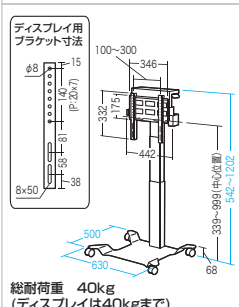

17 LAN関連

LANケーブル自作用モジュラーカバー。 RoHS 6-10
ADT-MC9 ¥900 (税抜価格)
モジュラーカバー(先付けタイプ) 11月下旬発売予定

10
個入

4969887 755266

特長・仕様
●出っ張りのないスリムタイプのブーツです。
●自作する前に取付ける先付けタイプです。
■入数:10個
■適合ケーブル:
ケーブル外径5.5~7.0mm

JIS対応フェイスプレート対応 RoHS 6-10 CAT 6A
カテゴリ6A RJ-45キーストンジャック。
LA-FP-MJ7 ¥1,900 (税抜価格)
CAT6Aキーストンジャック 11月下旬発売予定

4969887 755273

特長・仕様
●カテゴリ6Aに対応したキーストンジャックです。
●単線・より線、22~26AWG対応です。
■ケーブル外径:5.5~8.5mm
■伝送速度:10G
■伝送帯域:500MHz

18 電動昇降ディスプレイスタンド

スイッチ1つで電動昇降できるディスプレイスタンド
CR-PL〇BKシリーズ 電動昇降ディスプレイスタンド 特注可能

壁寄せ設置タイプ

CR-PL40BK
4969887 194041

ちょっとした移動ができるキャスター付き。

壁際に寄せて設置可能。

キャスタータイプ

CR-PL41BK
4969887 194058

会議終了後は、デスク下(有効寸580mm以下)に収納することができます。

壁際に寄せて設置可能。

特長・仕様

- ●画面位置を素早く可動できる、電動上下昇降スタンドです。
- ●32~40型までのディスプレイの搭載が可能です。
- ●VESA規格に対応しています。
- ●スイッチ長押しで高さ調節ができ、離すとすぐ停止できます。
- ●ディスプレイから離れていても、昇降操作ができるリモコンが付属しています。
- ●スタンド下降時に障害物を検知し、挟み込みを防止する機能を搭載しています。障害物を感知すると瞬時に運転をやめ、自動的に位置を少し戻します。

感覚的に操作できる、レバータイプのスイッチで高さ調整。

ボタンを探さなくても感覚的に上げ下げでき、上下に長押しするだけで高さが調節できます。
(スイッチ機能)
●ディスプレイ搭載。
●高さが保存できるメモリー機能。
●ダブルクリックで記憶した高さへ自動昇降。
●リマインダー機能。

Bluetoothリモコン

品番	CR-PL40BK	CR-PL41BK
税抜価格	¥195,000	¥200,000
品名	壁寄せ電動昇降ディスプレイスタンド	キャスター付き電動昇降ディスプレイスタンド
サイズ(重量)	W630xD300xH582.5~1242.5mm	W630xD500xH542~1202mm
梱包	3個口	
出荷形態	ノックダウン組立式	
材質	スチール(メラミン焼付塗装)、リフティングコラム/スチール(エポキシ樹脂粉末塗装)	
付属品	Bluetoothリモコン、ディスプレイ取付け用ネジ(M4×12、M6×16各4本ずつ)、壁固定用金具(CR-PL40BK) *ボルトが最後まで締まらない、またボルトが少し目詰りしていない、ボルトが合わない場合は強度に十分ご注意ください。市販の適切なボルトをご確認ください。	
カラー	ブラック	

*電気用品安全法(PSE)技術基準適合品です。

19 iPadスタンド

デジタルサイネージに最適、盗難を防止するセキュリティボックス付きiPadスタンド。 特注 ノックダウン組立式
CR-LASTIPシリーズ セキュリティボックス付きiPadスタンド

4969887 193952

4969887 193969

4969887 193976