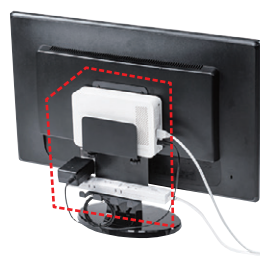

MR-VESA6 VESAマウント取付小型PC、HDDホルダー ¥4,400(税抜価格)

4969887 193945

ハードディスクや小型パソコン対応。下段の棚はタップ受けやケーブルマネジメントとして使用できる。

機器の傷付き防止のウレタンパッドも付属。

特長・仕様

- VESA100×100、75×75mmに対応しています。
- 下段の棚は約25mmスライドするので、スタンドの出っ張りがあっても調整が可能です。