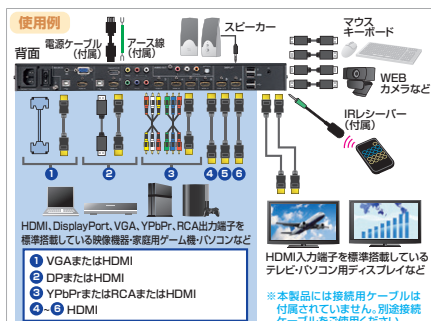

※本製品には接続用ケーブルは付属されていません。別途接続ケーブルをご使用ください。

特長・仕様

- ●機器6台の映像・音声を切替えて、2台のテレビやプロジェクターなどに切替分配出力できるマトリックス型HDMI切替器です。
- ●3系統のコンボ入力(VGAまたはHDMI、DPまたはHDMI、YpBPrまたはRCAまたはHDMI)、HDMI×3の計6入力を切替えて2台のHDMIディスプレイへ出力が可能です。

対応機器	HDMI、DisplayPort、VGA、YpBPr、RCA出力端子を標準搭載している映像機器・家庭用ゲーム機・パソコンなど
対応出力機器	HDMI入力端子を標準搭載しているテレビ・パソコン用ディスプレイなど
最大解像度	HDMI/DisplayPort(最大)/4096×2160(60Hz、4:2:0)、3840×2160(60Hz、4:2:0)、4096×2160(30Hz、4:4:4)、3840×2160(30Hz、4:4:4) VGA/アナログ(最大)/1920×1200(60Hz)、1920×1080(60Hz)
HDMI規格	HDMI Ver.1.4a 入力DDC番号 5V
データレート	最大10.2Gbps ビクセルクロック 25~340MHz
H D C P	HDCP1.4対応 機器制御(CEC) 非対応
サイズ・重量	W43.7×D16.4×H4.4mm約2360g