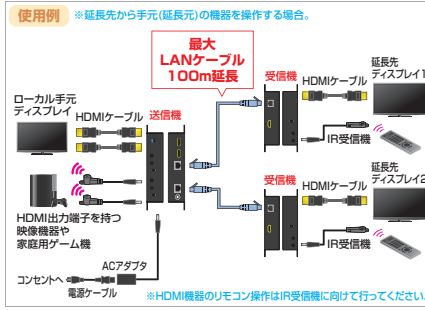

特長・仕様

●HDMI信号を2分配して、LANケーブル1本で長距離延長できるPoE対応HDMI分配エクステンダーです。

	送信機	受信機
対応機器	HDMI出力端子を標準搭載している映像機器・家庭用ゲーム機/パソコン	HDMI入力端子を標準搭載しているテレビ/パソコン用ディスプレイなど
対応出力機器	HDMI出力端子を標準搭載しているテレビ/パソコン用ディスプレイなど	HDMI入力端子を標準搭載しているテレビ/パソコン用ディスプレイなど
対応解像度	4K/4096×2160・3840×2160(30Hz, 4:4:4)…カテゴリーA使用時(70mまで) 4K/4096×2160・3840×2160(30Hz, 4:4:4)…カテゴリーB/A/6/5e使用時(50mまで) 1080p(1920×1080)…カテゴリー7/6A/6/5e使用時(100mまで)	4K/4096×2160・3840×2160(30Hz, 4:4:4)…カテゴリーA使用時(70mまで) 4K/4096×2160・3840×2160(30Hz, 4:4:4)…カテゴリーB/A/6/5e使用時(50mまで) 1080p(1920×1080)…カテゴリー7/6A/6/5e使用時(100mまで)
H D C P	HDCP 1.4対応 ※ディスプレイもHDCPに対応している必要があります。	HDCP 1.4対応 ※ディスプレイもHDCPに対応している必要があります。
対応LANケーブル	カテゴリー6-A/6-5eストレートケーブル※解像度によりケーブル規格が異なります。	カテゴリー6-A/6-5eストレートケーブル※解像度によりケーブル規格が異なります。
サイズ・重量	W170×D114×H33mm・約521g	W150×D75×H33mm・約328g

交換用受信機

VGA-EXHDP0E2 PoE対応HDMI分配エクステンダー(受信機) ¥45,000(税抜価格) 4969887 594261

■対応機器:VGA-EXHDP0E2(送信機),VGA-EXHDP0E3(送信機)

12 パソコンフィルター

厚さ0.8mm基板のスリム設計ですっきり装着でき、液晶画面を傷から守るフィルター。

CRT-NDシリーズ 液晶パソコンフィルター 特注ロット1枚~

要注発注 ※すべて要注発注品です。お問合せください。

ブルーライトカット CRT-ND90シリーズ

反射防止 高透過 紫外線カット 超薄 アタッチメント式 テープ式