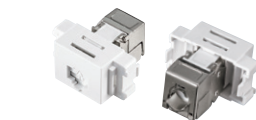

17 LAN関連

LANケーブル自作用モジュラーカバー。 RoHS 6-10
ADT-MC9 ¥900 (税抜価格)
 モジュラーカバー(先付けタイプ) 11月下旬発売予定

10
個入

4969887 755266

特長・仕様
 ●出っ張りのないスリムタイプのブーツです。
 ●自作する前に取付ける先付けタイプです。
 ■入数:10個
 ■適合ケーブル:
 ケーブル外径5.5~7.0mm

JIS対応フェイスプレート対応 RoHS 6-10 CAT 6A
カテゴリ6A RJ-45キーストンジャック。
LA-FP-MJ7 ¥1,900 (税抜価格)
 CAT6Aキーストンジャック 11月下旬発売予定