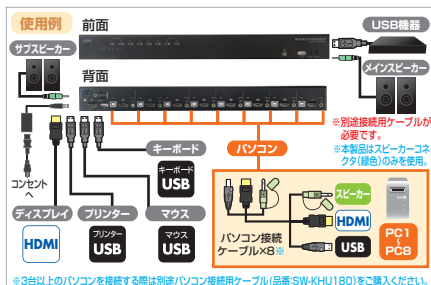

※3台以上のパソコンを接続する際は別途パソコン接続用ケーブル(品番SW-KHU180)をご購入ください。

特長・仕様

1. ●1組のコンソール(キーボード・マウス・ディスプレイ)で8台までのパソコンを切替えて操作できます。
   - ●19インチサーバーラックに取付け可能(1Uサイズ)、取付け用金具が付属しています。

対応パソコン	Windows搭載(DOS/V)/パソコン、Apple Macシリーズ※USB Aコネクタ、HDMI出力を持つ機種
対 応 O S	Windows 10・8.1・8・7・Vista・XP(32/64bit、各Edition対応)、Windows Server 2003/2003R2/2008/2008R2(2012/2012R2/2016/2019、macOS 10.12~10.15、Mac OS X 10.6~10.11、Linux(CentOS、Ubuntu、OpenSUSE)
対応解像度	最大解像度1920×1200(WUXGA)、1920×1080(フルHD)まで表示可能
切替方式	本体ボタン切替、ホットキー切替、OSD切替、オートスキャン切替
サイズ	W433×D258×H44mm

※本製品はACアダプタの接続が必須です。未接続状態では動作しません。

オプション

●パソコン自動切替器とパソコンを接続する専用接続ケーブルです。

11月上旬発売予定

2台のディスプレイにマトリックス出力が可能。マルチ入力対応6入力2出力 HDMIマトリックス切替器。

SW-UHD62MLT マルチ入力対応6入力2出力HDMIマトリックス切替器 ¥148,000 (税抜価格) 6:2

4969887 594230

リモコン