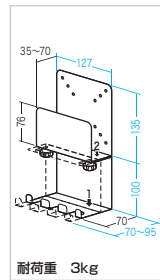

特長・仕様

- 中棚は置くものに合わせて高さ変更が可能です。
- プロジェクター台としても使えます。

サイズ	W350×D350×H750mm・約4.4kg
梱包	1個口/782×379×77mm・約5.3kg
出荷形態	ノックダウン組立式
材質	スチール(エポキシ樹脂粉末塗装)

ノック
ダウン
組立式

21 小型パソコン・HDDホルダー

小型パソコンやハードディスクをディスプレイ裏に取付けて、デスクスペースを広く使える。

MR-VESA6 VESAマウント取付小型PC、HDDホルダー ¥4,400(税抜価格)

4969887 193945

ハードディスクや小型パソコン対応。下段の棚はタップ受けやケーブルマネジメントとして使用できる。

機器の傷付き防止のウレタンパッドも付属。

特長・仕様

- VESA100×100、75×75mmに対応しています。
- 下段の棚は約25mmスライドするので、スタンドの出っ張りがあっても調整が可能です。

サイズ	W127×D70~95×H235mm・約510g
梱包	1個口/164×136×90mm・710g
出荷形態	ノックダウン組立式
付属品	ウレタンパッド(大)×2枚、ウレタンパッド(小)×3枚、ディスプレイ取付用ネジ(M4×10-4本)
対応機種	厚さ35~70mmで重量が3kgまでのもの
カラー	ブラック

VESA
規格対応
ノック
ダウン
組立式

22 タブレット収納保管庫用固定金具

タブレット収納保管庫用の床・壁固定金具セット。