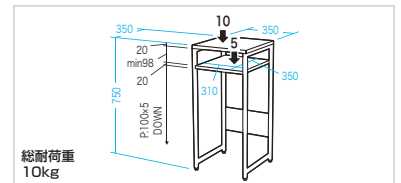

特長・仕様

- 中棚は置くものに合わせて高さ変更が可能です。
- プロジェクター台としても使えます。

サイズ	W350×D350×H750mm・約4.4kg
梱包	1個口/782×379×77mm・約5.3kg
出荷形態	ノックダウン組立式
材質	スチール(エポキシ樹脂粉末塗装)

ノック
ダウン
組立式

21 小型パソコン・HDDホルダー

小型パソコンやハードディスクをディスプレイ裏に取付けて、デスクスペースを広く使える。