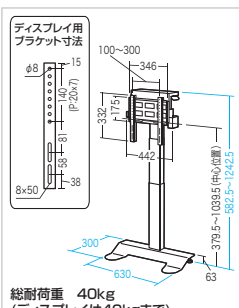

17 LAN関連

LANケーブル自作用モジュラーカバー。 RoHS 6-10
ADT-MC9 ¥900 (税抜価格)
モジュラーカバー(先付けタイプ) 11月下旬発売予定

10
個入

4969887 755266

特長・仕様
●出っ張りのないスリムタイプのブーツです。
●自作する前に取付ける先付けタイプです。
■入数:10個
■適合ケーブル:
ケーブル外径5.5~7.0mm

JIS対応フェイスプレート対応 RoHS 6-10 CAT 6A
カテゴリ6A RJ-45キーストンジャック。
LA-FP-MJ7 ¥1,900 (税抜価格)
CAT6Aキーストンジャック 11月下旬発売予定

4969887 755273

特長・仕様
●カテゴリ6Aに対応したキーストンジャックです。
●単線・より線、22~26AWG対応です。
■ケーブル外径:5.5~8.5mm
■伝送速度:10G
■伝送帯域:500MHz

18 電動昇降ディスプレイスタンド

スイッチ1つで電動昇降できるディスプレイスタンド
CR-PL〇BKシリーズ 電動昇降ディスプレイスタンド 特注可能

壁寄せ設置タイプ

CR-PL40BK
4969887 194041

ちょっとした移動ができるキャスター付き。

壁際に寄せて設置可能。

キャスタータイプ

CR-PL41BK
4969887 194058

会議終了後は、デスク下(有効寸580mm以下)に収納することができます。

壁際に寄せて設置可能。

特長・仕様

- ●画面位置を素早く可動できる、電動上下昇降スタンドです。
- ●32~40型までのディスプレイの搭載が可能です。
- ●VESA規格に対応しています。
- ●スイッチ長押しで高さ調節ができ、離すとすぐ停止できます。
- ●ディスプレイから離れていても、昇降操作ができるリモコンが付属しています。
- ●スタンド下降時に障害物を検知し、挟み込みを防止する機能を搭載しています。障害物を感知すると瞬時に運転をやめ、自動的に位置を少し戻します。

感覚的に操作できる、レバータイプのスイッチで高さ調整。

ボタンを探さなくても感覚的に上げ下げでき、上下に長押しするだけで高さが調節できます。
(スイッチ機能)
●ディスプレイ搭載。
●高さが保存できるメモリー機能。
●ダブルクリックで記憶した高さへ自動昇降。
●リマインダー機能。

Bluetoothリモコン

品番	CR-PL40BK	CR-PL41BK
税抜価格	¥195,000	¥200,000
品名	壁寄せ電動昇降ディスプレイスタンド	キャスター付き電動昇降ディスプレイスタンド
サイズ(重量)	W630xD300xH582.5~1242.5mm	W630xD500xH542~1202mm
梱包	3個口	
出荷形態	ノックダウン組立式	
材質	スチール(メラミン焼付塗装)、リフティングコラム/スチール(エポキシ樹脂粉末塗装)	
付属品	Bluetoothリモコン、ディスプレイ取付け用ネジ(M4×12、M6×16各4本ずつ)、壁固定用金具(CR-PL40BK) *ボルトが最後まで締まらない、またボルトが少し目詰りしていない、ボルトが合わない場合は強度に十分ご注意ください。市販の適切なボルトをご確認ください。	
カラー	ブラック	

*電気用品安全法(PSE)技術基準適合品です。

19 iPadスタンド

デジタルサイネージに最適、盗難を防止するセキュリティボックス付きiPadスタンド。 特注 ノックダウン組立式
CR-LASTIPシリーズ セキュリティボックス付きiPadスタンド

4969887 193952

4969887 193969

4969887 193976