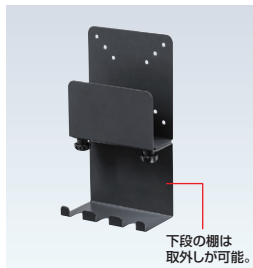

特長・仕様

- 中棚は置くものに合わせて高さ変更が可能です。
- プロジェクター台としても使えます。

サイズ	W350×D350×H750mm・約4.4kg
梱包	1個口/782×379×77mm・約5.3kg
出荷形態	ノックダウン組立式
材質	スチール(エポキシ樹脂粉末塗装)

ノック
ダウン
組立式

21 小型パソコン・HDDホルダー

小型パソコンやハードディスクをディスプレイ裏に取付けて、デスクスペースを広く使える。

MR-VESA6 VESAマウント取付小型PC、HDDホルダー ¥4,400(税抜価格)

4969887 193945

ハードディスクや小型パソコン対応。下段の棚はタップ受けやケーブルマネジメントとして使用できる。

機器の傷付き防止のウレタンパッドも付属。

特長・仕様

- VESA100×100、75×75mmに対応しています。
- 下段の棚は約25mmスライドするので、スタンドの出っ張りがあっても調整が可能です。