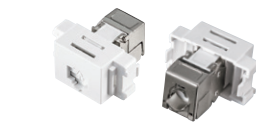

17 LAN関連

LANケーブル自作用モジュラーカバー。 RoHS 6-10
ADT-MC9 ¥900 (税抜価格)
 モジュラーカバー(先付けタイプ) 11月下旬発売予定

10
個入

4969887 755266

特長・仕様
 ●出っ張りのないスリムタイプのブーツです。
 ●自作する前に取付ける先付けタイプです。
 ■入数:10個
 ■適合ケーブル:
 ケーブル外径5.5~7.0mm

JIS対応フェイスプレート対応 RoHS 6-10 CAT 6A
カテゴリ6A RJ-45キーストンジャック。
LA-FP-MJ7 ¥1,900 (税抜価格)
 CAT6Aキーストンジャック 11月下旬発売予定

4969887 755273

特長・仕様
 ●カテゴリ6Aに対応したキーストンジャックです。
 ●単線・より線、22~26AWG対応です。
 ■ケーブル外径:5.5~8.5mm
 ■伝送速度:10G
 ■伝送帯域:500MHz

18 電動昇降ディスプレイスタンド

スイッチ1つで電動昇降できるディスプレイスタンド
CR-PL〇BKシリーズ 電動昇降ディスプレイスタンド 特注可能

壁寄せ設置タイプ

壁際に寄せて設置可能。

特長・仕様

- 画面位置を素早く可動できる、電動上下昇降スタンドです。
- 32~40型までのディスプレイの搭載が可能です。
- VESA規格に対応しています。
- スイッチ長押しで高さ調節ができ、離すとすぐ停止できます。
- ディスプレイから離れていても、昇降操作ができるリモコンが付属しています。
- スタンド下降時に障害物を検知し、挟み込みを防止する機能を搭載しています。障害物を感知すると瞬時に運転をやめ、自動的に位置を少し戻します。

感覚的に操作できる、レバータイプのスイッチで高さ調整。

ボタンを探さなくても感覚的に上げ下げでき、上下に長押しするだけで高さが調節できます。
(スイッチ機能)
 ●ディスプレイ搭載。
 ●高さが保存できるメモリー機能。
 ●ダブルクリックで記憶した高さへ自動昇降。
 ●リマインダー機能。

Bluetoothリモコン

キャスタータイプ

壁際に寄せて設置可能。

| 品番 | CR-PL40BK | CR-PL41BK |
|---------|--|-----------------------|
| 税抜価格 | ¥195,000 | ¥200,000 |
| 品名 | 壁寄せ電動昇降ディスプレイスタンド | キャスター付き電動昇降ディスプレイスタンド |
| サイズ(重量) | W630xD300xH582.5~1242.5mm | W630xD500xH542~1202mm |
| 梱包 | 3個口 | |
| 出荷形態 | ノックダウン組立式 | |
| 材質 | スチール(メラミン焼付塗装)、リフティングコラム/スチール(エポキシ樹脂粉末塗装) | |
| 付属品 | Bluetoothリモコン、ディスプレイ取付け用ネジ(M4×12、M6×16各4本ずつ)、壁固定用金具(CR-PL40BK) <small>*ボルトが最後まで締まらない、またボルトが少し目印になっていない場合、ボルトが合わない場合は強度に十分ご注意ください。市販の適切なボルトをご用意ください。</small> | |
| カラー | ブラック | |