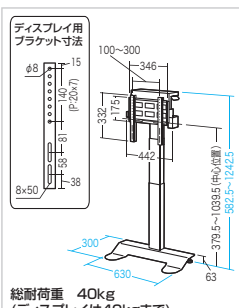

4969887 755273

特長・仕様
 ●カテゴリ6Aに対応したキーストンジャックです。
 ●単線・より線、22~26AWG対応です。
 ■ケーブル外径:5.5~8.5mm
 ■伝送速度:10G
 ■伝送帯域:500MHz

18 電動昇降ディスプレイスタンド

スイッチ1つで電動昇降できるディスプレイスタンド
CR-PL〇BKシリーズ 電動昇降ディスプレイスタンド 特注可能

壁寄せ設置タイプ

壁際に寄せて設置可能。

特長・仕様

- 画面位置を素早く可動できる、電動上下昇降スタンドです。
- 32~40型までのディスプレイの搭載が可能です。
- VESA規格に対応しています。
- スイッチ長押しで高さ調節ができ、離すとすぐ停止できます。
- ディスプレイから離れていても、昇降操作ができるリモコンが付属しています。
- スタンド下降時に障害物を検知し、挟み込みを防止する機能を搭載しています。障害物を感知すると瞬時に運転をやめ、自動的に位置を少し戻します。

感覚的に操作できる、レバータイプのスイッチで高さ調整。

ボタンを探さなくても感覚的に上げ下げでき、上下に長押しするだけで高さが調節できます。
(スイッチ機能)
 ●ディスプレイ搭載。
 ●高さが保存できるメモリー機能。
 ●ダブルクリックで記憶した高さへ自動昇降。
 ●リマインダー機能。

Bluetoothリモコン

キャスタータイプ

壁際に寄せて設置可能。

| 品番 | CR-PL40BK | CR-PL41BK |
|---------|--|-----------------------|
| 税抜価格 | ¥195,000 | ¥200,000 |
| 品名 | 壁寄せ電動昇降ディスプレイスタンド | キャスター付き電動昇降ディスプレイスタンド |
| サイズ(重量) | W630xD300xH582.5~1242.5mm | W630xD500xH542~1202mm |
| 梱包 | 3個口 | |
| 出荷形態 | ノックダウン組立式 | |
| 材質 | スチール(メラミン焼付塗装)、リフティングコラム/スチール(エポキシ樹脂粉末塗装) | |
| 付属品 | Bluetoothリモコン、ディスプレイ取付け用ネジ(M4×12、M6×16各4本ずつ)、壁固定用金具(CR-PL40BK) <small>*ボルトが最後まで締まらない、またボルトが少し目印になっていない場合、ボルトが合わない場合は強度に十分ご注意ください。市販の適切なボルトをご用意ください。</small> | |
| カラー | ブラック | |