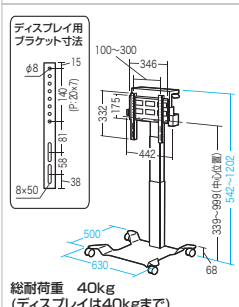

4969887 755273

特長・仕様
 ●カテゴリ6Aに対応したキーストンジャックです。
 ●単線・より線、22~26AWG対応です。
 ■ケーブル外径:5.5~8.5mm
 ■伝送速度:10G
 ■伝送帯域:500MHz

18 電動昇降ディスプレイスタンド

スイッチ1つで電動昇降できるディスプレイスタンド
CR-PL〇BKシリーズ 電動昇降ディスプレイスタンド 特注可能

壁寄せ設置タイプ

壁際に寄せて設置可能。

感覚的に操作できる、レバータイプのスイッチで高さ調整。

ボタンを探さなくても感覚的に上げ下げでき、上下に長押しするだけで高さが調節できます。
(スイッチ機能)
 ●ディスプレイ搭載。
 ●高さが保存できるメモリー機能。
 ●ダブルクリックで記憶した高さへ自動昇降。
 ●リマインダー機能。

Bluetoothリモコン

キャスタータイプ

壁際に寄せて設置可能。

| 品番 | CR-PL40BK | CR-PL41BK |
|---------|--|-----------------------|
| 税抜価格 | ¥195,000 | ¥200,000 |
| 品名 | 壁寄せ電動昇降ディスプレイスタンド | キャスター付き電動昇降ディスプレイスタンド |
| サイズ(重量) | W630xD300xH582.5~1242.5mm | W630xD500xH542~1202mm |
| 梱包 | 3個口 | |
| 出荷形態 | ノックダウン組立式 | |
| 材質 | スチール(メラミン焼付塗装)、リフティングコラム/スチール(エポキシ樹脂粉末塗装) | |
| 付属品 | Bluetoothリモコン、ディスプレイ取付け用ネジ(M4×12、M6×16各4本ずつ)、壁固定用金具(CR-PL40BK) <small>*ボルトが最後まで締まらない、またボルトが少し目印になっていない場合、ボルトが合わない場合は強度に十分ご注意ください。市販の適切なボルトをご用意ください。</small> | |
| カラー | ブラック | |

*電気用品安全法(PSE)技術基準適合品です。

19 iPadスタンド

デジタルサイネージに最適、盗難を防止するセキュリティボックス付きiPadスタンド。 特注 ノックダウン組立式
CR-LASTIPシリーズ セキュリティボックス付きiPadスタンド

| 品番 | CR-LASTIP31 | CR-LASTIP32 | CR-LASTIP33 |
|---------|--------------------------------|--|--|
| 品名 | セキュリティボックス付きiPadスタンド | 高さ可変機能・セキュリティボックス付きiPadスタンド | セキュリティボックス付きiPadスタンド |
| サイズ(重量) | W350xD350xH994(支柱)mm・4.8kg | W442xD346xH680~1080(支柱)mm・4.4kg | W312xD237xH332(支柱)mm・3kg |
| 梱包 | 1個口/1020×370×150mm・6.5kg | 1個口/730×365×75mm・5.7kg | 1個口/425×250×95mm・3.4kg |
| 材質 | スチール(エポキシ樹脂粉末塗装) | | |
| 付属品 | 鍵×2個(1種類)、木ネジ、インサートナット、特殊形状レンチ | 収納ボックス・台座/スチール(エポキシ樹脂粉末塗装)、支柱/アルミ 鍵×2個(1種類)、木ネジ、インサートナット | 収納ボックス・台座/スチール(エポキシ樹脂粉末塗装)、支柱/アルミ 鍵×2個(1種類)、木ネジ、インサートナット |