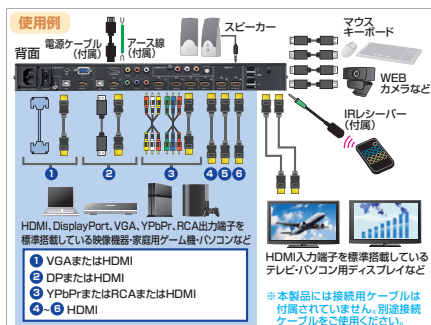

特長・仕様

- ●機器6台の映像・音声を切替えて、2台のテレビやプロジェクターなどに切替分配出力できるマトリックス型HDMI切替器です。
- ●3系統のコンボ入力(VGAまたはHDMI、DPまたはHDMI、YPbPrまたはRCAまたはHDMI)、HDMI×3の計6入力を切替えて2台のHDMIディスプレイへ出力が可能です。

対応機器	HDMI、DisplayPort、VGA、YPbPr、RCA出力端子を標準搭載している映像機器・家庭用ゲーム機・パソコンなど
対応出力機器	HDMI入力端子を標準搭載しているテレビ・パソコン用ディスプレイなど
最大解像度	HDMI/DisplayPort(最大)/4096×2160(60Hz、4:2:0)、3840×2160(60Hz、4:2:0)、4096×2160(30Hz、4:4:4)、3840×2160(30Hz、4:4:4)
HDMI規格	HDMI Ver.1.4a 入力DDC番号 5V
データレート	最大10.2Gbps ビクセルクロック 25~340MHz
H D C P	HDCP1.4対応 機器制御(CEC) 非対応
サイズ・重量	W43.7×D16.4×H4.4mm/約2360g