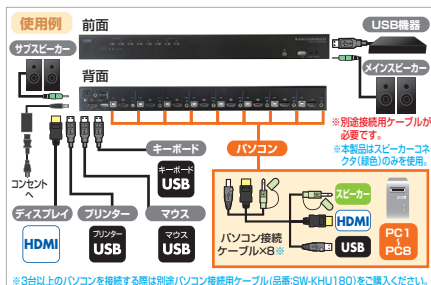

HDMIとUSB 3ポートを搭載。

**USB-3H332BK** ¥15,800 (税抜価格)

HDMIポート搭載 USB3.2 Gen1 3ポートハブ

USB 3.2/3.1/3.0 Windows 10 8.1 8 7

4969887 781401

USB3.2 Gen1 (USB3.1/3.0)×3ポート  
HDMIポート

特長・仕様

- HDMIの出力に対応したUSB3.2 Gen1 (USB3.1/3.0) のハブです。
- マルチディスプレイ環境(ミラーモード/拡張モード)に対応しています。
- サイズ・重量: W87×D45.2×H14mm/約52g
- ケーブル長: 約30cm
- 対応機種: Windows搭載(DOS/V)/パソコン
- 対応OS: Windows 10・8.1・8・7
- 付属品: CDドライブ、取扱説明書
- パッケージサイズ: W148×D35×H202mm

## 10 パソコン自動切替器・HDMI切替器

OSD機能を搭載したHDMI対応8ポートKVM。19インチサーバーラック対応。

**SW-KVM8HU** HDMI対応パソコン自動切替器(8:1) ¥128,000 (税抜価格)

8:1 USB Windows 10 8.1 8 7 Vista XP macOS Linux

4969887 594285

パソコン接続用ケーブル×2

### 特長・仕様

- 1組のコンソール(キーボード・マウス・ディスプレイ)で8台までのパソコンを切替えて操作できます。
- 19インチサーバーラックに取付け可能(1Uサイズ)、取付け用金具が付属しています。

対応パソコン	Windows搭載(DOS/V)/パソコン、Apple Macシリーズ※USB Aコネクタ、HDMI出力を持つ機種
対 応 O S	Windows 10・8.1・8・7・Vista・XP(32/64bit、各Edition対応)、Windows Server 2003/2003R2/2008/2008R2(2012/2012R2/2016/2019、macOS 10.12~10.15、Mac OS X 10.6~10.11、Linux(CentOS、Ubuntu、OpenSUSE)
対応解像度	最大解像度1920×1200(WUXGA)、1920×1080(フルHD)まで表示可能
切替方式	本体ボタン切替、ホットキー切替、OSD切替、オートスキャン切替
サイズ	W433×D258×H44mm