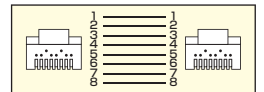

19 スイッチングハブ

マグネット付きでスチールデスクなどに固定できる1000BASE-T対応のスイッチングハブ。

LAN-GIGAP301BK ギガビット対応 スイッチングハブ(3ポート・マグネット付き) **¥4,400**(税抜価格)

4969887 754689

裏面
強力マグネットを搭載しスチール製デスクやキャビネットなどにしっかり固定できる。

特長・仕様

- ●1000BASE-Tに対応した、3ポートスイッチングハブです。
- ●プラスチックケース採用のコンパクトデザインなので、設置場所を選ばません。
- ●ループ検知機能を搭載しており、ループ障害を知らせます。
  ※同機能を持つ他社製品との混在環境では、動作が不安定になる恐れがあります。
- ●ファンレス仕様なので、動作音が静かです。

規格	IEEE802.3(10BASE-T Ethernet), IEEE 802.3u(100BASE-TX Fast Ethernet), IEEE802.3ab(1000BASE-T), IEEE802.3x(Flow control for Full-Duplex)	
アクセス方式	CSMA/CD	スイッチング方式 Store&Forward
伝送方式	100Mbps/10Mbps(全二重・半二重)、1000Mbps(全二重)	
フィルタリング速度	1488000/パケット秒(1000Mbps), 148800/パケット秒(100Mbps), 14880/パケット秒(10Mbps)	
ポート構成	1000BASE-T/100BASE-TX/10BASE-T(RJ-45) AUTO-MDIX ×3ポート	
バッファメモリ	128Kbytes(各ポートに動的割当て)	オートネゴエーション 対応(1000/100/10Mbps)
スイッチングアプリク	6.0Gbps	MAC7アドレステーブル 2048
最大パケット転送能力	4.3Mpps	2D-コトローラ制御 有り
消費電力(MAX)	1.45W	AutoMDI/MDI-X 対応
付属品	ACアダプタ×1(約150cm※コネクタ部含まず)、取扱説明書	
サイズ・重量	約W75×D56×H21.5mm・約60g(本体のみ)	
パッケージサイズ	W146×D85×H64mm	

20 CAT6A LANケーブル

超高速10ギガビットイーサネット完全対応、CAT6A LANケーブル。

KB-T6ATSシリーズ カテゴリ6A LANケーブル **特注お問合せ**