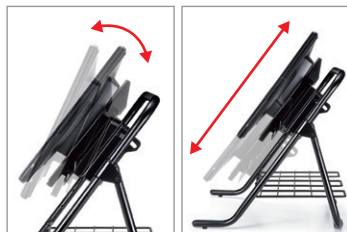

チルト角は45°~65°で無段階で調整できる。

高さは4段階で調整できる。