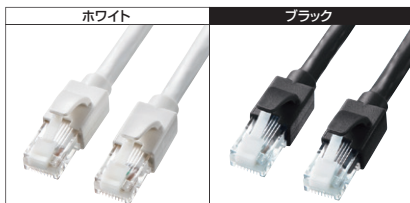

20 CAT6A LANケーブル

超高速10ギガビットイーサネット完全対応、CAT6A LANケーブル。

KB-T6ATSシリーズ カテゴリ6A LANケーブル **特注お問合せ**

ケーブル長	税抜価格	品番 JAN	品番 JAN	パッケージサイズ(mm)
0.5m	¥800		KB-T6ATS-005BK 4969887 754696	W146×D23×H200
1m	¥960		KB-T6ATS-01BK 4969887 754702	W146×D23×H200
2m	¥1,100		KB-T6ATS-02BK 4969887 754719	W198×D25×H243
3m	¥1,460		KB-T6ATS-03BK 4969887 754726	W198×D26×H243
5m	¥2,000		KB-T6ATS-05BK 4969887 754733	W224×D37×H279
7m	¥2,500		KB-T6ATS-07BK 4969887 754740	W224×D40×H279
10m	¥3,100		KB-T6ATS-10BK 4969887 754757	W300×D45×H360
15m	¥4,500	KB-T6ATS-15W 4969887 754795	KB-T6ATS-15BK 4969887 754764	W300×D58×H360
20m	¥5,600	KB-T6ATS-20W 4969887 754801	KB-T6ATS-20BK 4969887 754771	W300×D65×H360
30m	¥8,000	KB-T6ATS-30W 4969887 754818	KB-T6ATS-30BK 4969887 754788	W300×D78×H360

特長・仕様

- ●曲げても折れないナイロン製ツメと弾力性に優れたPVC(ポリ塩化ビニル)製ツメ折れ防止カバー、性能が見える透明構造ポリカーボネートコネクタで、信頼の三重構造です。
- ●カテゴリ5eの5.0倍、カテゴリ6の2.0倍の伝送帯域を実現、余裕の伝送特性でエラーを防ぐ高性能LANケーブルです。
- ●10ギガビットイーサネットにも完全対応しているので、これからの超高速ネットワークにも対応できます。
- ●ケーブル内には十字介在が入っており、信号性同士の電磁波干渉を防ぎ、電気特性の大幅安定を実現します。
- ●火災の延焼原因になりにくい難燃素材を使用しています。
  ■コネクタ形状:RJ-45ツメ折れ防止コネクタ(ツメ折れ防止カバー付き)
  ■ケーブル構造:単線、ストレート全結線
  ■ケーブル直径:7.1mm
  ■対応伝送帯域:カテゴリ6A(10GBASE-T)、カテゴリ6(1000BASE-TX)、カテゴリ5e(1000BASE-T)、カテゴリ5(100BASE-TX)、カテゴリ3(10BASE-T)適合
  ■対応環境(機器):FTTHモデム、ADSLモデム、CATVモデム、デジタルテレビ、ハードディスクレコーダー(RJ-45ポートを持つ機種)、INS64(30m以下)対応