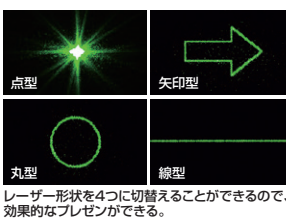

<NT-WL23BK ワイヤレス仕様>

ワイヤレス方式 RF2.4GHz 受信距離 最大約10m ※ インターフェース USB HID1.1準拠

<NT-BT23BK Bluetooth仕様>

ワイヤレス方式 Bluetooth Ver.3.0 送信出力 Class2 通信距離 最大約10m ※

※動作環境により異なります。

3 レーザーポインター

4パターンのレーザー照射ができるグリーンレーザーポインター。

LP-GL1018GY 照射形状可変グリーンレーザーポインター ¥13,800(税抜価格)

緑色レーザー

特長・仕様

7月上旬発売予定

- レーザー形状は上部のリングを回すだけで簡単に切替えることが可能です。
- 視認性の高いグリーンレーザーを採用、200m離れてもレーザーの確認ができます。
- ※点型光以外のレーザー光の使用可能距離は5m以下になります。

クラス	クラス2	レーザー波長	532nm(緑色光)
レーザー出力	最大1mW		
レーザー到達距離	点型レーザー/約200m(夜間使用時)、線型・丸型・矢印型レーザー/約5m		
連続照射時間	約3時間(アルカリ乾電池使用時)	材質	真鍮、ポリカーボネイト
サイズ・重量	φ13.2×D151.5mm・約50g(電池含まず)	付属品	単四乾電池×2本(テスト用)、取扱説明書
パッケージサイズ	W182×D62×H26mm		