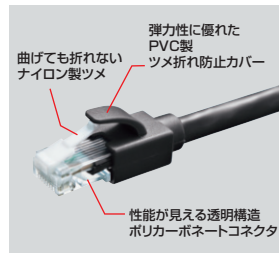

19 スイッチングハブ

マグネット付きでスチールデスクなどに固定できる1000BASE-T対応のスイッチングハブ。

LAN-GIGAP301BK ギガビット対応 スイッチングハブ(3ポート・マグネット付き) **¥4,400**(税抜価格)

4969887 754689

裏面
強力マグネットを搭載しスチール製デスクやキャビネットなどにしっかり固定できる。

特長・仕様

- ●1000BASE-Tに対応した、3ポートスイッチングハブです。
- ●プラスチックケース採用のコンパクトデザインなので、設置場所を選ばません。
- ●ループ検知機能を搭載しており、ループ障害を知らせます。
  ※同機能を持つ他社製品との混在環境では、動作が不安定になる恐れがあります。
- ●ファンレス仕様なので、動作音が静かです。

規格	IEEE802.3(10BASE-T Ethernet), IEEE 802.3u(100BASE-TX Fast Ethernet), IEEE802.3ab(1000BASE-T), IEEE802.3x(Flow control for Full-Duplex)	
アクセス方式	CSMA/CD	スイッチング方式 Store&Forward
伝送方式	100Mbps/10Mbps(全二重・半二重)、1000Mbps(全二重)	
フィルタリング速度	1488000/パケット秒(1000Mbps), 148800/パケット秒(100Mbps), 14880/パケット秒(10Mbps)	
ポート構成	1000BASE-T/100BASE-TX/10BASE-T(RJ-45) AUTO-MDIX ×3ポート	
バッファメモリ	128Kbytes(各ポートに動的割当て)	オートネゴエーション 対応(1000/100/10Mbps)
スイッチングアプリク	6.0Gbps	MAC7アドレステーブル 2048
最大パケット転送能力	4.3Mpps	2D-コトローラ制御 有り
消費電力(MAX)	1.45W	AutoMDI/MDI-X 対応
付属品	ACアダプタ×1(約150cm※コネクタ部含まず)、取扱説明書	
サイズ・重量	約W75×D56×H21.5mm・約60g(本体のみ)	
パッケージサイズ	W146×D85×H64mm	

20 CAT6A LANケーブル

超高速10ギガビットイーサネット完全対応、CAT6A LANケーブル。

KB-T6ATSシリーズ カテゴリ6A LANケーブル **特注お問合せ**