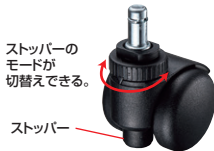

サイズ/重量	W220×D220×H9mm・約490g
梱包	1個口/228×228×12mm・約545g
出荷形態	組立出荷
材質	アルミニウム・PA(ポリアミド)
付属品	滑り止めゴム(4個)

23 キャスター

座るとチェアが動かなくなるストッパー機能付きキャスター。ストッパー機能の解除も可能。

SNC-CAST11 ストッパー付きキャスター ¥3,700(税抜価格)

5個
セット

4969887 134740