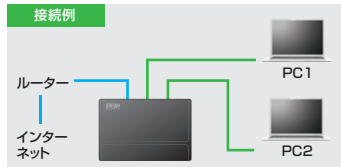

DX-CAB-03Fのケーブルの先端に接続して使用。

特長・仕様

- DX-CAB-03Fのケーブルの先端に接続して使えるHP、DELL、Lenovo・NEC用の充電プラグです。
- 5種類のプラグがセットになっています。

プラグセット内容	DELL-S/外形:φ4.5mm、内径(センターピンあり):φ3mm DELL/外形:φ7.4mm、内径(センターピンあり):φ5.0mm HP-S/外形:φ4.5mm、内径(センターピンあり):φ3mm HP/外形:φ7.4mm、内径(センターピンあり):φ5.0mm N2/幅:11mm、高さ:4.4mm、リーチ:11.5mm
パッケージサイズ	W100×D30×H70mm

19 スイッチングハブ

マグネット付きでスチールデスクなどに固定できる1000BASE-T対応のスイッチングハブ。

LAN-GIGAP301BK ギガビット対応 スイッチングハブ(3ポート・マグネット付き) **¥4,400**(税抜価格)

4969887 754689

裏面
強力マグネットを搭載しスチール製デスクやキャビネットなどにしっかり固定できる。

特長・仕様

- 1000BASE-Tに対応した、3ポートスイッチングハブです。
- プラスチックケース採用のコンパクトデザインなので、設置場所を選ばません。
- ループ検知機能を搭載しており、ループ障害を知らせます。
※同機能を持つ他社製品との混在環境では、動作が不安定になる恐れがあります。
- ファンレス仕様なので、動作音が静かです。