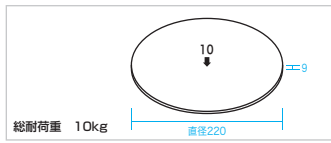

総耐荷重 10kg

特長・仕様

- ●ディスプレイやノートパソコン、テレビを設置して軽い力で回転できる回転台です。
- ●ノートパソコンやディスプレイを相手の見やすい位置に回転したり、共有して使用する時に便利です。
- ●重いものを載せても滑らかに回転できるように、ローラーベアリングを採用しています。
- ●表面に滑り止めが付いているので、回転台が滑らず、安定して機器を使用できます。
- ●上に載せる機器が滑りやすいときに貼れる滑り止めゴムが付属しており、ストレスなく使用できます。

サイズ/重量	W220×D220×H9mm・約490g
梱包	1個口/228×228×12mm・約545g
出荷形態	組立出荷
材質	アルミニウム・PA(ポリアミド)
付属品	滑り止めゴム(4個)

23 キャスター

座るとチェアが動かなくなるストッパー機能付きキャスター。ストッパー機能の解除も可能。

SNC-CAST11 ストッパー付きキャスター ¥3,700(税抜価格)

5個
セット