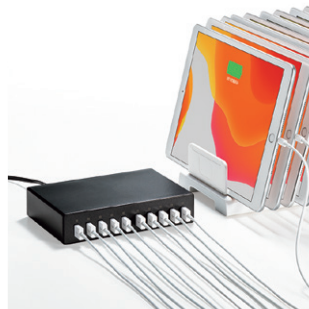

タブレットなどのモバイル機器を最大10台まとめて充電できる10ポートUSB充電器。

ACA-IP68 USB充電器(10ポート・合計20A・高耐久タイプ) ¥17,000 (税抜価格)

RoHS 6-10 USB 10 1ポート最大 2A USB合計 20A

4969887 505519

USB Aポート(2A)×10

USB出力は1ポートあたり最大2Aまで対応しており、最大10台のUSB充電対応機器を同時に充電可能。