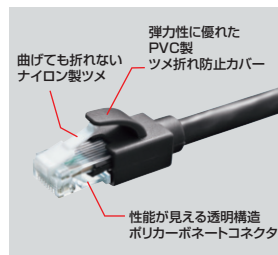

- 1000BASE-Tに対応した、3ポートスイッチングハブです。
- プラスチックケース採用のコンパクトデザインなので、設置場所を選ばません。
- ループ検知機能を搭載しており、ループ障害を知らせます。  
※同機能を持つ他社製品との混在環境では、動作が不安定になる恐れがあります。
- ファンレス仕様なので、動作音が静かです。

規格	IEEE802.3(10BASE-T Ethernet)、IEEE 802.3u(100BASE-TX Fast Ethernet)、IEEE802.3ab(1000BASE-T)、IEEE802.3x(Flow control for Full-Duplex)	
アクセス方式	CSMA/CD	スイッチング方式 Store&Forward
伝送方式	100Mbps/10Mbps(全二重・半二重)、1000Mbps(全二重)	
フィルタリング速度	1488000/パケット秒(1000Mbps)、148800/パケット秒(100Mbps)、14880/パケット秒(10Mbps)	
ポート構成	1000BASE-T/100BASE-TX/10BASE-T(RJ-45) AUTO-MDIX ×3ポート	
バッファメモリ	128Kbytes(各ポートに動的割当て)	オートネゴエーション 対応(1000/100/10Mbps)
スイッチングアパルク	6.0Gbps	MAC7アドレステーブル 2048
最大パケット転送能力	4.3Mpps	2D-コトローラ制御 有り
消費電力(MAX)	1.45W	AutoMDI/MDI-X 対応
付属品	ACアダプタ×1(約150cm※コネクタ部含まず)、取扱説明書	
サイズ・重量	約W75×D56×H21.5mm・約60g(本体のみ)	
パッケージサイズ	W146×D85×H64mm	

特長・仕様

- 曲げても折れないナイロン製ツメと弾力性に優れたPVC(ポリ塩化ビニル)製ツメ折れ防止カバー、性能が見える透明構造ポリカーボネートコネクタで、信頼の三重構造です。
- カテゴリ5eの5.0倍、カテゴリ6の2.0倍の伝送帯域を実現、余裕の伝送特性でエラーを防ぐ高性能LANケーブルです。
- 10ギガビットイーサネットにも完全対応しているので、これからの超高速ネットワークにも対応できます。
- ケーブル内には十字介在が入っており、信号性同士の電磁波干渉を防ぎ、電気特性の大幅安定を実現します。
- 火災の延焼原因になりにくい難燃素材を使用しています。  
■コネクタ形状:RJ-45ツメ折れ防止コネクタ(ツメ折れ防止カバー付き)  
■ケーブル構造:単線、ストレート全結線  
■ケーブル直径:7.1mm  
■対応伝送帯域:カテゴリ6A(10GBASE-T)、カテゴリ6(1000BASE-TX)、カテゴリ5e(1000BASE-T)、カテゴリ5(100BASE-TX)、カテゴリ3(10BASE-T)適合  
■対応環境(機器):FTTHモデム、ADSLモデム、CATVモデム、デジタルテレビ、ハードディスクレコーダー(RJ-45ポートを持つ機種)、INS64(30m以下)対応