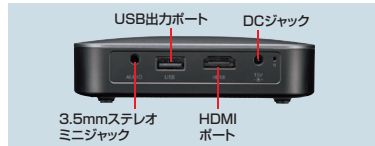

明るさ200ルーメンを実現、外出先のプレゼンなどに最適。

特長・仕様

- ●バッテリー内蔵のモバイルプロジェクターです。手のひらサイズで明るさ200ルーメンを実現しています。外出先のプレゼンなどに最適です。
- ●7500mAhのバッテリーを内蔵しており、AC電源不要で動作します。ケーブル1本でスマートフォンと簡単に接続できます。