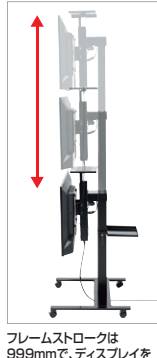

特長・仕様

6月上旬発売予定

- ●設定したい画面位置に素早く可動できる、電動上下昇降スタンドです。
- ●24型~32型までのディスプレイの搭載が可能です。
- ●昇降はスイッチボタンを押し続けることで動作します。危険を発見したり、すぐに停止させたいと思った場合にはボタンから手を放すことで動作が停止します。
- ●スタンド下降時に障害物を検知し、挟み込みを防止する機能を搭載しています。障害物を感知すると同時に運転をやめ、自動的に位置を少し戻します。

サイズ	W600×D500×H966~1965mm
梱包	2個口 出荷形態 ノックダウン組立式
材質	スチール(メラミン焼付塗装) リフティングコラム/スチール(エポキシ樹脂粉末塗装)
付属品	ディスプレイ取付けネジ(M4×12、M6×16 各4本ずつ) ※ボルトが最後まで締まらない、またボルトが少ししか回っていないなど、ボルトが合わない場合は強度に十分ご注意ください。 市販の適切なボルトをご用意ください。