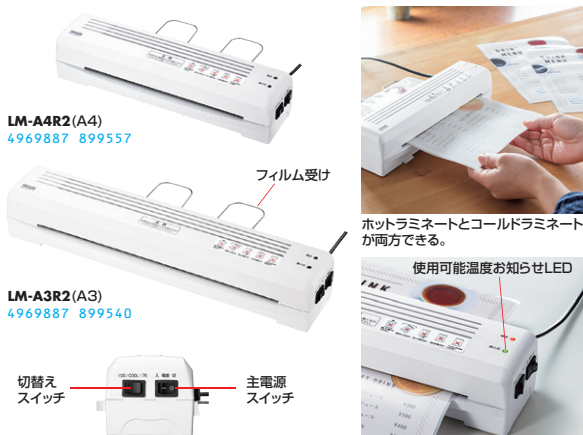

LM-A4R2(A4) 4969887 899557

LM-A3R2(A3) 4969887 899540

特長・仕様

- ●印刷物をラミネートすることにより傷や汚れを防ぎ、長く使用することができます。
- ●名刺など小さいサイズにも対応しています。
- ●デスクを圧迫しないスリムサイズです。
- ●ラミネートできる温度になるとLEDランプの点灯でお知らせします。
- ●付属のフィルム受けを取付ければ、ラミネート後の熱いフィルムを冷ますことができます。
- ●万が一フィルムが詰まった場合でも、ローラーのすき間を広げ、フィルムを取出せるリリースレバー搭載しています。

品番	LM-A3R2(A3)	LM-A4R2(A4)
税抜価格	¥7,400	¥6,000
最大ラミネート幅	A3サイズ(340mm)	A4サイズ(238mm)
ラミネートフィルム厚	75ミクロン・100ミクロン	
ラミネート速度	約260mm/分	約320mm/分
ウォームアップ時間	約3~5分	
ラミネート方法	ホットラミネート・コールドラミネート	
ローラー本数	2本	
電源	AC100V 50/60Hz	
消費電力	400W	300W
サイズ・重量	W421×D103×H75mm・1.55kg	W331×D103×H75mm・1.1kg
パッケージサイズ	W457×D118×H108mm	W357×D118×H108mm