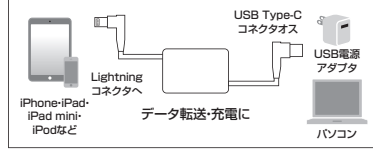

特長・仕様

- ●Apple社 MFI認証取得品です。
- ●巻取り式なのでコンパクトに収納でき持ち運びに便利です。
- ●コネクタ形状:ライトニングコネクタ オス - USB Type-Cコネクタ オス
- ●ケーブル長:約1m(コネクタカバーの先端)
- ●対応機種:<端末機器>ライトニング端子を持つiOS機器
  <パソコン>USB Type-Cポートを持つ各社パソコン
  ※接続機器へのPD充電の機能ない機種は、PD充電できません。

Type-C (DisplayPort Altモード)パソコンとType-C (DisplayPort Altモード)ディスプレイを接続。
KC-ALCCAシリーズ DisplayPortAltモード TypeC ACTIVEケーブル **特注不可**

PD 60W 4K 60Hz 4K 30Hz
USB3.2 Gen2 (USB3.1 Gen2)