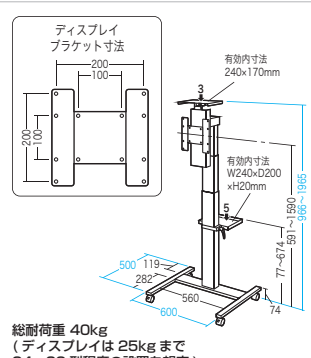

特長・仕様

6月上旬発売予定

- ●設定したい画面位置に素早く可動できる、電動上下昇降スタンドです。
- ●24型~32型までのディスプレイの搭載が可能です。
- ●昇降はスイッチボタンを押し続けることで動作します。危険を発見したり、すぐに停止させたいと思った場合にはボタンから手を放すことで動作が停止します。
- ●スタンド下降時に障害物を検知し、挟み込みを防止する機能を搭載しています。障害物を感知すると同時に運転をやめ、自動的に位置を少し戻します。

サイズ	W600×D500×H966~1965mm
梱包	2個口 出荷形態 ノックダウン組立式
材質	スチール(メラミン焼付塗装) リフティングコラム/スチール(エポキシ樹脂粉末塗装)
付属品	ディスプレイ取付けネジ(M4×12、M6×16 各4本ずつ) ※ボルトが最後まで締まらない、またボルトが少ししか回っていないなど、ボルトが合わない場合は強度に十分ご注意ください。 市販の適切なボルトをご用意ください。