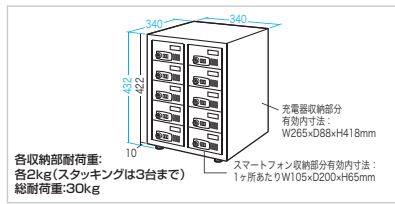

## 16 スマートフォン保管庫

**ダイヤル錠を各扉に搭載、スマートフォン10台を個別管理。**  
**CAI-CABSP51** 個別管理用スマートフォン保管庫 ¥63,000 (税抜価格)

4969887 142400

ダイヤル錠で1台ずつ個別管理。

貸し出し用スマートフォンの管理に最適。スマートフォンを充電できる。