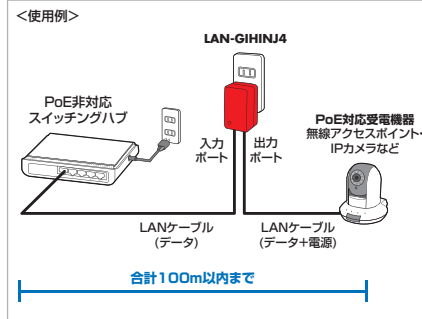

## 8 PoEインジェクター

ネットワークに追加するだけでPoE給電対応ネットワークにできるアダプタ型PoEインジェクター。

**LAN-GIHINJ4 PoEインジェクター(アダプタ型) ¥7,800** (税抜価格)

紙箱  
パッケージ 10/100/1000  
スイッチ PoE

6月中旬発売予定

4969887 754597

### 特長・仕様

- IEEE802.3af (15.4Wまで)に対応したPoEインジェクターです。
- 既存ネットワークを変更することなく本製品を追加するだけでPoE給電に対応したネットワーク環境にすることができます。
- ※PoE給電に使用するケーブルはカテゴリ6ストレートケーブル、または24AWG/23AWG以上のものを選んでください。※PoE給電は、必ずPoEに対応した機器(PD)にのみ使用してください。
- ※PD機器に使用する前に、必要な電力を確認してください。