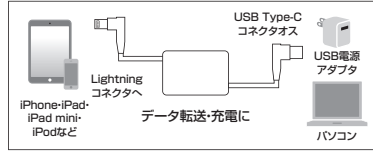

15 ケーブル

Type-C PD充電器からiPhoneを高速充電できる巻取り式Type-C-ライトニングケーブル。
KB-IPLCM10W ライトニング-TypeC巻取りケーブル 1m オープン価格 **特注不可**

4969887 764473

特長・仕様

- Apple社 MFI認証取得品です。
 - 巻取り式なのでコンパクトに収納でき持ち運びに便利です。
 - コネクタ形状:ライトニングコネクタ オス - USB Type-Cコネクタ オス
 - ケーブル長:約1m(コネクタカバーの先端)
 - 対応機種:<端末機器>ライトニング端子を持つiOS機器
 - <パソコン>USB Type-Cポートを持つ各社パソコン
- ※接続機器へのPD充電の機能ない機種は、PD充電できません。

4969887 193785

フレームストロークは999mmで、ディスプレイを1.5m近い高さで設置できる。

カメラ台

特長・仕様

6月上旬発売予定

- 設定したい画面位置に素早く可動できる、電動上下昇降スタンドです。
- 24型~32型までのディスプレイの搭載が可能です。
- 昇降はスイッチボタンを押し続けることで動作します。危険を発見したり、すぐに停止させたいと思った場合にはボタンから手を放すことで動作が停止します。
- スタンド下降時に障害物を検知し、挟み込みを防止する機能を搭載しています。障害物を感知すると同時に運転をやめ、自動的に位置を少し戻します。