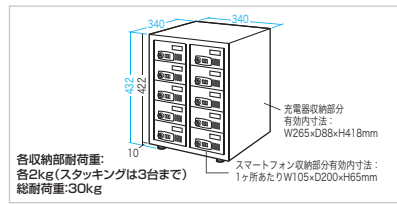

上下左右に連結できるから、複数導入時にも一体化して使える。(上下連結は3段階まで)

特長・仕様

- ●10台個別の収納ができるので個人ベースでの管理ができます。
- ●錠はダイヤル錠とマスターキーを採用しており、使用者が錠を紛失する心配がありません。万が一番号が分からなくなっても管理者が開錠できるため、管理がしやすくなっています。
- ●アクリル板のネームプレート付きで、名前や機器名を目視で管理できます。
- ●底面にガタつきを防止するアジャスター付きです。
- ●スマートフォン収納部の背面にケーブル口があるので、収納したまま充電ができます。

サイズ	W340×D340×H432mm	約10.9kg
梱包	1個口/420×420×500mm	約12.5kg
出荷形態	組立出荷	材質 スチール(エポキシ樹脂粉末塗装)
付属品	背面パネル用錠×2個(ランダム)、マスターキー×1個、ネームプレート用カード(10枚)、防塵用PPシート(10枚)、連結用ネジ、袋ナット、アジャスター	

17 電動昇降ディスプレイスタンド

使わない時は小さく収納できて立ち会議・作業に最適な昇降ディスプレイスタンド。
CR-PL38BK 省スペース電動昇降ディスプレイスタンド ¥145,000(税抜価格) **特注可能**