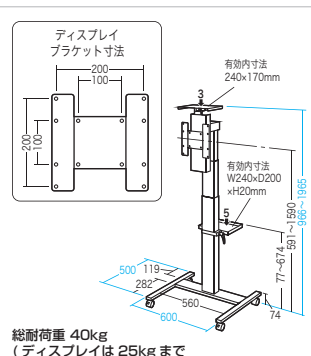

サイズ	W340×D340×H432mm	約10.9kg
梱包	1個口/420×420×500mm	約12.5kg
出荷形態	組立出荷	材質 スチール(エポキシ樹脂粉末塗装)
付属品	背面パネル用錠×2個(ランダム)、マスターキー×1個、ネームプレート用カード(10枚)、防塵用PPシート(10枚)、連結用ネジ、袋ナット、アジャスター	

17 電動昇降ディスプレイスタンド

使わない時は小さく収納できて立ち会議・作業に最適な昇降ディスプレイスタンド。
CR-PL38BK 省スペース電動昇降ディスプレイスタンド ¥145,000(税抜価格) **特注可能**

4969887 193785

フレームストロークは999mmで、ディスプレイを1.5m近い高さで設置できる。

カメラ台

特長・仕様

6月上旬発売予定

- 設定したい画面位置に素早く可動できる、電動上下昇降スタンドです。
- 24型~32型までのディスプレイの搭載が可能です。
- 昇降はスイッチボタンを押し続けることで動作します。危険を発見したり、すぐに停止させたいと思った場合にはボタンから手を放すことで動作が停止します。
- スタンド下降時に障害物を検知し、挟み込みを防止する機能を搭載しています。障害物を感知すると同時に運転をやめ、自動的に位置を少し戻します。

サイズ	W600×D500×H966~1965mm	
梱包	2個口	出荷形態 ノックダウン組立式
材質	スチール(メラミン焼付塗装) リフティングコラム/スチール(エポキシ樹脂粉末塗装)	
付属品	ディスプレイ取付けネジ(M4×12、M6×16 各4本ずつ) ※ボルトが最後まで締まらない、またボルトが少ししか回っていないなど、ボルトが合わない場合は強度に十分ご注意ください。 市販の適切なボルトをご用意ください。	