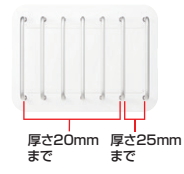

対応機種	各社スマートフォン・タブレット ※本体の厚さが20mm以下(1台のみ25mm以下の機器を設置可能)		
設置台数	6台	サイズ・重量	W140×D190×H86mm・約270g
材質	ABS樹脂、アルミニウム	パッケージサイズ	W160×D55×H200mm

縦置きでデスクスペースを節約。ノートパソコンを2台設置できるアルミスタンド。

PDA-STN36S ノートパソコン用アルミスタンド(2台収納・縦置きタイプ) ¥8,400(税抜価格)