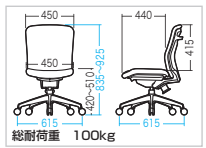

サイズ/重量	外寸・重量/W615×D615×H835~925mm・12.6kg 背もたれ/W450×H415mm、座面(座面調節)/W450×D440mm(H420~510mm)
梱包	1個口/625×600×425mm・13.6kg | 出荷形態 ノックダウン組立式
材質	張地/布張D:PE 主要成形部品/PP、ナイロン、スチール、ウレタンフォーム キヤスター/ナイロン
機能	ガス圧リフト装置、シンクロロック機能、背もたれグリップ、フック付き

オプション

- **SNC-ARM13** オフィスチェア用肘パーツ ¥11,200(税抜価格)
- SNC-080シリーズに取付け可能な肘パーツです。
- サイズ:620~710mm(地面から肘までの高さ)
- 重量:1.5kg ■ 材質:P.P、スチール

4969887 134627