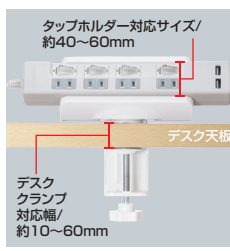

## 13 クランプ式回転型固定ホルダー

デスクに挟んで電源タップを取付けることができる便利な回転型ホルダー。

**TAP-CLAMP1** 電源タップデスククランプ式回転型固定ホルダー ¥3,200 (税抜価格)

4969887 824733

電源タップを挟み込んで、デスクなどにクランプで取付けできるホルダー。

タップホルダーとデスククランプで電源タップをしっかりと固定。