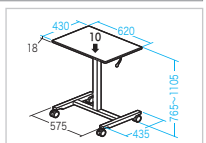

サイズ/重量	W620×D435×H765~1105mm・10.65kg
梱包	1個口/730×505×140mm・12kg | 出荷形態 ノックダウン組立式
材質	天板/木製(MDF)+塩化ビニルシート貼り、フレーム/スチール(エポキシ樹脂粉末塗装)

気軽に打合せできる、コンパクトな昇降ミーティングデスク。

ERD-MTGG800LM ガス昇降ミーティングデスク(四角天板) ¥43,800(税抜価格)