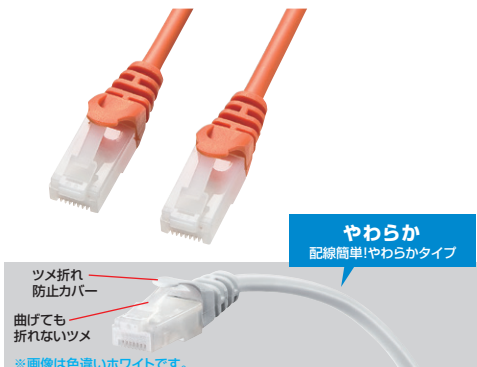

LA-Y5TSシリーズ ツメ折れ防止CAT5e LANケーブル

特長・仕様

- ●屈曲性能に優れた柔らかいツメを採用し、180°曲げても折れません。しかもツメ折れ防止カバー付きのダブル安心構造です。
- ●伝送速度1000Mbps(1Gbps)、伝送帯域100MHzを実現、ギガビットに対応したLANケーブルです。
- ●単線に比べて柔らかく、取り回しが楽な「より線」仕様です。
- ●環境に配慮した簡易パッケージです。
- ■コネクタ形状:RJ-45ツメ折れ防止コネクタ(ツメ折れ防止カバー付き)
- ■ケーブル構造:より線(26AWG)ツイストペアケーブル、ストレート全結線
- ■ケーブル直径:4.9mm
- ■対応伝送帯域:カテゴリ5e(1000BASE-T)、カテゴリ5(100BASE-TX)、カテゴリ3(10BASE-T)適合

ケーブル長	税抜価格	品番	JAN	パッケージサイズ
7m	¥1,250	LA-Y5TS-07D	4969887 754559	W175×D25×H290mm
15m	¥2,400	LA-Y5TS-15D	4969887 754566	W250×D30×H300mm
20m	¥3,000	LA-Y5TS-20D	4969887 754573	W250×D35×H300mm