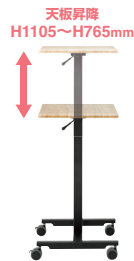

### オプション

- **SNC-ARM13** オフィスチェア用肘パーツ ¥11,200(税抜価格)
- SNC-080シリーズに取付け可能な肘パーツです。
- サイズ:620~710mm(地面から肘までの高さ)
- 重量:1.5kg ■ 材質:P.P、スチール

4969887 134627

## 19 昇降デスク

座り・立ち作業を手軽に行えるパーソナル昇降デスク。

**ERD-GAP1LMN** パーソナルガス昇降デスク ¥19,800(税抜価格)

4969887 637685

ガス圧レバーで、簡単に高さを変更。

シェアオフィスなどでのちょっとした作業や、プレゼン台、アクティブ・ラーニングなどに。