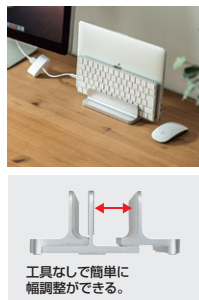

特長・仕様 **5月下旬発売予定**

- ●ノートパソコンを閉じた状態で外部ディスプレイなどと接続して使える、縦置きタイプのアルミスタンドです。
- ●垂直にノートパソコンを設置することで、作業スペースやデスクスペースを節約できます。
- ●機器と接する部分はシリコンゴムシートによりキズが付くのを防ぎます。
- ●重厚感のあるアルミ製の本体と本体底面の滑り止めシリコンゴムシートでしっかりと安定します。
- ●アルマイト処理されたアルミ素材は上質な質感で様々な機器へマッチします。

対応機種	本体の厚さが30mm以下のノートパソコン、タブレット		
サイズ・重量	W180×D90×H46mm・約640g		
材質	アルミニウム、シリコンゴム、ステンレス		
パッケージサイズ	W200×D115×H57mm