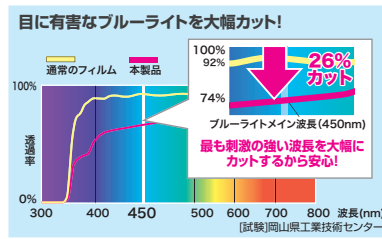

特長・仕様 **5月上旬発売予定**

- ●目の水晶体で吸収されにくく、網膜をキズつける恐れがあるブルーライトを集中カットします。眼精疲労対策にオススメです。
- ●指紋防止加工でフィルムへの指紋の付着を防ぎます。
- ●光沢タイプで液晶画面をくっきり鮮やかにします。

対応機種	23.8インチワイドの液晶を持つパソコンなど		
材質	接着面/シリコン膜、外側/PET	厚さ	0.2mm
入数	1枚	反射率	4.37%
透過率	79.3%	紫外線カット	99.9%
表面硬度	2~3H※測定値	付属品	取付け用ペラ
パッケージサイズ	W328×D3×H572mm		

9 タブレット・スマートフォン・ノートパソコン用スタンド

6台の機器を設置、内部に充電器を収納して充電スタンドとして使用できる。

PDA-STN21WN2 タブレット・スマートフォン用スタンド(充電器収納タイプ) ¥4,200(税抜価格)