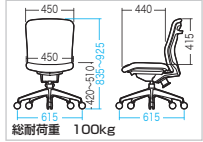

シンクロロック機構
ガス圧リフト装置
背もたれにフック付き。
取っ手付き。

特長・仕様

- もたれる時はやさしく、自然な力で受け止め、起きる時は体重移動に素早く反応して復元のクイックレスポンスシンクロロック機構を搭載しています。
- 型崩れしにくいモールドウレタンを採用しています。

サイズ/重量	外寸・重量/W615×D615×H835~925mm・12.6kg 背もたれ/W450×H415mm、座面(座面調節)/W450×D440mm(H420~510mm)
梱包	1個口/625×600×425mm・13.6kg 出荷形態 ノックダウン組立式
材質	張地/布張D:PE 主要成形部品/PP、ナイロン、スチール、ウレタンフォーム キヤスター/ナイロン
機能	ガス圧リフト装置、シンクロロック機構、背もたれグリップ、フック付き

オプション

SNC-ARM13 オフィスチェア用肘パーツ ¥11,200(税抜価格)
●SNC-080シリーズに取付け可能な肘パーツです。
■サイズ:620~710mm(地面から肘までの高さ)
■重量:1.5kg ■材質:P.P、スチール 4969887 134627

19 昇降デスク

座り・立ち作業を手軽に行えるパーソナル昇降デスク。

ERD-GAP1LMN パーソナルガス昇降デスク ¥19,800(税抜価格)

4969887 637685

ガス圧レバーで、簡単に高さを変更。

シェアオフィスなどでのちょっとした作業や、プレゼン台、アクティブ・ラーニングなどに。

特長・仕様

- ガスシリンダーを支柱に内蔵した上下昇降デスクで、ガス圧レバーで簡単に高さを変更できます。

高さ調節がしやすいサイドレバー。 キャスター仕様。(前輪はストッパー付き)

サイズ/重量	W620×D435×H765~1105mm・10.65kg
梱包	1個口/730×505×140mm・12kg 出荷形態 ノックダウン組立式
材質	天板/木製(MDF)+塩化ビニルシート貼り、フレーム/スチール(エポキシ樹脂粉末塗装)

手元レバーで昇降。 キャスター、アジャスターが選べる。

サイズ/重量	W800×D800×H700~1080mm・21.6kg(アジャスター使用時/H640~1020mm)
梱包	1個口/890×860×210mm・24.3kg 出荷形態 ノックダウン組立式
材質	天板/木製(MDF)+塩化ビニルシート貼り、フレーム/スチール(エポキシ樹脂粉末塗装)

昇降時総耐荷重 5kg
静止時総耐荷重 30kg

20 昇降デスク用ケーブルカバー