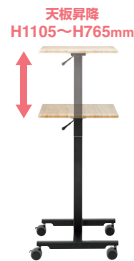

シンクロロック機構
ガス圧リフト装置
背もたれにフック付き。
取っ手付き。

特長・仕様

- もたれる時はやさしく、自然な力で受け止め、起きる時は体重移動に素早く反応して復元のクイックレスポンスシンクロロック機構を搭載しています。
- 型崩れしにくいモールドウレタンを採用しています。

サイズ/重量	外寸・重量/W615×D615×H835~925mm・12.6kg 背もたれ/W450×H415mm、座面(座面調節)/W450×D440mm(H420~510mm)
梱包	1個口/625×600×425mm・13.6kg 出荷形態 ノックダウン組立式
材質	張地/布張D:PE 主要成形部品/PP、ナイロン、スチール、ウレタンフォーム キヤスター/ナイロン
機能	ガス圧リフト装置、シンクロロック機構、背もたれグリップ、フック付き

オプション

SNC-ARM13 オフィスチェア用肘パーツ ¥11,200(税抜価格)
●SNC-080シリーズに取付け可能な肘パーツです。
■サイズ:620~710mm(地面から肘までの高さ)
■重量:1.5kg ■材質:P.P、スチール 4969887 134627

19 昇降デスク

座り・立ち作業を手軽に行えるパーソナル昇降デスク。

ERD-GAP1LMN パーソナルガス昇降デスク ¥19,800(税抜価格)

4969887 637685

ガス圧レバーで、簡単に高さを変更。

シェアオフィスなどでのちょっとした作業や、プレゼン台、アクティブ・ラーニングなどに。

特長・仕様

- ガスシリンダーを支柱に内蔵した上下昇降デスクで、ガス圧レバーで簡単に高さを変更できます。

高さ調節がしやすいサイドレバー。 キャスター仕様。(前輪はストッパー付き)

サイズ/重量	W620×D435×H765~1105mm・10.65kg
梱包	1個口/730×505×140mm・12kg 出荷形態 ノックダウン組立式
材質	天板/木製(MDF)+塩化ビニルシート貼り、フレーム/スチール(エポキシ樹脂粉末塗装)