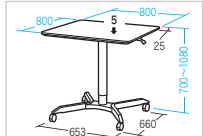

4969887 637685

ガス圧レバーで、簡単に高さを変更。

シェアオフィスなどでのちょっとした作業や、プレゼン台、アクティブ・ラーニングなどに。

特長・仕様

- ガスシリンダーを支柱に内蔵した上下昇降デスクで、ガス圧レバーで簡単に高さを変更できます。

高さ調節がしやすいサイドレバー。 キャスター仕様。(前輪はストッパー付き)

サイズ/重量	W620×D435×H765~1105mm・10.65kg
梱包	1個口/730×505×140mm・12kg 出荷形態 ノックダウン組立式
材質	天板/木製(MDF)+塩化ビニルシート貼り、フレーム/スチール(エポキシ樹脂粉末塗装)

昇降時総耐荷重 10kg
静止時総耐荷重 20kg

気軽に打合せできる、コンパクトな昇降ミーティングデスク。

ERD-MTGG800LM ガス昇降ミーティングデスク(四角天板) ¥43,800(税抜価格)

4969887 637692

ガス圧レバーで、簡単に高さを変更。

声がかげやすく、立ち話の様なシチュエーションでリラックスした打ち合わせに。

特長・仕様

- ガスシリンダーを支柱に内蔵した上下昇降デスクで、ガス圧レバーで簡単に高さを変更できます。

手元レバーで昇降。 キャスター、アジャスターが選べる。

サイズ/重量	W800×D800×H700~1080mm・21.6kg(アジャスター使用時/H640~1020mm)
梱包	1個口/890×860×210mm・24.3kg 出荷形態 ノックダウン組立式
材質	天板/木製(MDF)+塩化ビニルシート貼り、フレーム/スチール(エポキシ樹脂粉末塗装)

昇降時総耐荷重 5kg
静止時総耐荷重 30kg

20 昇降デスク用ケーブルカバー

金属製ケーブルベースがケーブルカバーをしっかり固定。

対応デスク	天板の厚さ/45mm以下、デスクの高さ/1400mm以下
サイズ/重量	W165×D165×H1411mm・約1kg
梱包	1個口/331×322×92mm・1.33kg
材質	PP 入数 1個
セット内容	クランプ×1、台座×1(接続パーツ1個取付け済み)、接続パーツ(付属)×22