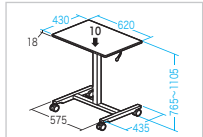

オプション

SNC-ARM13 オフィスチェア用肘パーツ ¥11,200(税抜価格)
●SNC-080シリーズに取付け可能な肘パーツです。
■サイズ:620~710mm(地面から肘までの高さ)
■重量:1.5kg ■材質:P.P、スチール 4969887 134627

19 昇降デスク

座り・立ち作業を手軽に行えるパーソナル昇降デスク。

ERD-GAP1LMN パーソナルガス昇降デスク ¥19,800(税抜価格)

4969887 637685

ガス圧レバーで、簡単に高さを変更。

シェアオフィスなどでのちょっとした作業や、プレゼン台、アクティブ・ラーニングなどに。

特長・仕様

- ガスシリンダーを支柱に内蔵した上下昇降デスクで、ガス圧レバーで簡単に高さを変更できます。

高さ調節がしやすいサイドレバー。 キャスター仕様。(前輪はストッパー付き)

サイズ/重量	W620×D435×H765~1105mm・10.65kg
梱包	1個口/730×505×140mm・12kg 出荷形態 ノックダウン組立式
材質	天板/木製(MDF)+塩化ビニルシート貼り、フレーム/スチール(エポキシ樹脂粉末塗装)

昇降時総耐荷重 10kg
静止時総耐荷重 20kg

気軽に打合せできる、コンパクトな昇降ミーティングデスク。

ERD-MTGG800LM ガス昇降ミーティングデスク(四角天板) ¥43,800(税抜価格)

4969887 637692

ガス圧レバーで、簡単に高さを変更。

声がかげやすく、立ち話の様なシチュエーションでリラックスした打ち合わせに。

特長・仕様

- ガスシリンダーを支柱に内蔵した上下昇降デスクで、ガス圧レバーで簡単に高さを変更できます。

手元レバーで昇降。 キャスター、アジャスターが選べる。

サイズ/重量	W800×D800×H700~1080mm・21.6kg(アジャスター使用時/H640~1020mm)
梱包	1個口/890×860×210mm・24.3kg 出荷形態 ノックダウン組立式
材質	天板/木製(MDF)+塩化ビニルシート貼り、フレーム/スチール(エポキシ樹脂粉末塗装)

昇降時総耐荷重 5kg
静止時総耐荷重 30kg

20 昇降デスク用ケーブルカバー