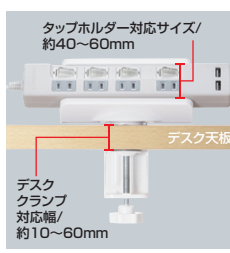

※電気用品安全法(PSE)技術基準適合品。

13 クランプ式回転型固定ホルダー

デスクに挟んで電源タップを取付けることができる便利な回転型ホルダー。

TAP-CLAMP1 電源タップデスククランプ式回転型固定ホルダー ¥3,200 (税抜価格)

4969887 824733

電源タップを挟み込んで、デスクなどにクランプで取付けできるホルダー。

タップホルダーとデスククランプで電源タップをしっかりと固定。

特長・仕様

- ホルダーの向きを360°回転することができ、好みの向きに設置が可能です。
- 背面には電源コードをスッキリ配線できるケーブルクリップ付きです。
- タップホルダー部は伸縮式で約40~60mmまでのタップが取付け可能です。
- デスククランプ部は約10~60mmまでのデスクに取付けが可能です。

スッキリ配線できるケーブルクリップ付き。

サイズ・重量	W150×D90×H133mm(突起物含まず)・約314g
対応サイズ	対応タップ/約40~60mmまで、対応デスク/約10~60mmまで
材質	ABS樹脂、スチール / パッケージサイズ W155×D65×H208mm