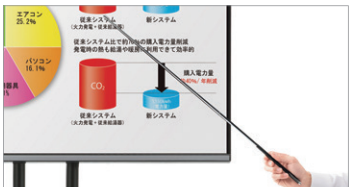

5 指示棒

8段階伸縮タイプで軽量の指示棒。

LP-ST02 指示棒 ¥1,580(税抜価格)

4969887 697856

特長・仕様

●長さ178~1180mmで伸縮自在です。
●クリップ付き、50gの軽量タイプで、胸ポケットに入れるなど手軽に持ち運ぶことができます。

伸 縮 幅	178~1180mm
サイズ・重量	φ9.2×1178mm(突起部除く)・50g
パッケージサイズ	W20×D20×H185mm