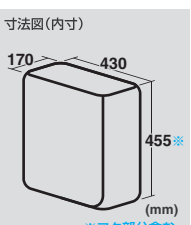

特長・仕様

●上面と底面は衝撃吸収に優れた低反発ウレタンを内蔵しています。
●ブロック状や波型のクッション付きで、機器が動かないようすき間を埋めることができます。
●キャリーサポーターと底面の固定ベルトで、市販のキャリーカートへしっかり取り付けできます。

対応機種	W430×D170×H455mmまでのプロジェクター ※詳しくは寸法図をご覧ください
サイズ・重量	外寸/W450×D240×H500mm、 内寸/W430×D170×H455mm・約2410g
材質	表装/ナイロン(撥水加工)
付属品	仕切板×1枚、ブロック状クッション・波型クッション×各2枚、キャリー用底固定ベルト×2本