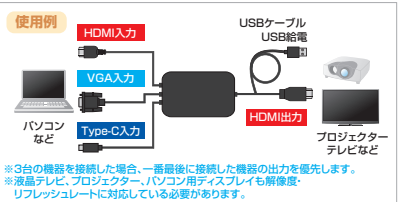

4 HDMI変換コンバーター

複数の映像信号をHDMI信号に変換して出力できる4K対応HDMI変換コンバーター。

4K
対応

VGA-CVHDMILT マルチ入力HDMI変換コンバーター ¥39,800(税抜価格)

4969887 594100

特長・仕様 **5月下旬発売予定**

●HDMI出力、VGA(ミニD-Sub(HD)15pin)出力、USB Type-C出力を持つパソコンを接続しHDMI信号に変換し出力することができます。

対応機種	各社パソコン、タブレット、Apple MacBook、MacBook Proシリーズなど ※HDMI出力を持っている機種に対応します。 ※USB Type-C(DP Alt mode対応)出力を持っている機種に対応します。 ※VGA<ミニD-Sub(HD)15pin>出力を持っている機種に対応します。 ※VGA<ミニD-Sub(HD)15pin>からの音声出力には対応していません。 ※すべてのUSB Type-C搭載端末がDisplayPort Alt Modeに対応しているわけではありません。		
対応出力機器	HDMI入力端子を標準搭載しているテレビ・パソコン用ディスプレイなど		
インターフェース	入力用/HDMI タイプA(19PIN)オス×1、ミニD-sub(HD)15pinオス×1 USB Type-Cコネクタ オス×1(アプスドリーム) 出力用/HDMIタイプA(19PIN)オス×1		
HDMI規格	HDMI Ver.2.0b	最大表示解像度	4096×2160(60Hz)、3840×2160(60Hz)
ケーブル長	3m	H D C P	HDCP2.2、 HDCP1.4対応
消費電力	1.85W	材 質	ABS樹脂
サイズ・重量	W83×D135×H20mm(本体部のみ)約388g(ケーブル部含む)		
付属品	取扱説明書、保証書	パッケージサイズ	W311×D262×H42mm

5 指示棒

8段階伸縮タイプで軽量の指示棒。

LP-ST02 指示棒 ¥1,580(税抜価格)

4969887 697856

特長・仕様

●長さ178~1180mmで伸縮自在です。
●クリップ付き、50gの軽量タイプで、胸ポケットに入れるなど手軽に持ち運ぶことができます。

伸 縮 幅	178~1180mm
サイズ・重量	φ9.2×1178mm(突起部除く)・50g
パッケージサイズ	W20×D20×H185mm