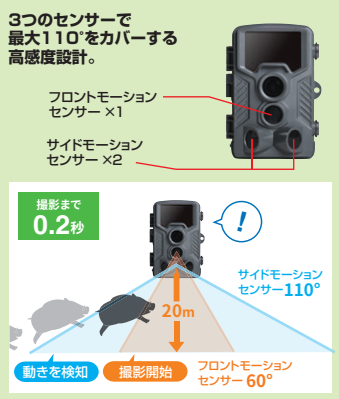

キー数・キースピッチ	78キー・19mm	インターフェース	Lightning
キーストローク・弾力	2.0±0.3mm・60g	消費電流	1.2mA以下
サイズ・重量	W285×D122×H20mm・305g		
ケーブル長	約0.55m	付属品	取扱説明書
対応機種	iPadシリーズ	対応OS	iOS 12~10、iPadOS 13
パッケージサイズ	W300×D145×H30mm		

2 セキュリティカメラ

暗闇でも撮影できる赤外線センサー内蔵のセキュリティカメラ。ACアダプタ付属。

CMS-SC03GY セキュリティカメラ ¥28,800 (税抜価格)

防水 800万画素

高画質 800万画素
防水防塵規格 IP54

設置は3通り
本体のみで自立可能。柱や木に巻き付ける固定ベルト、壁やコンクリート用の固定金具を付属しており、様々な場所に設置できる。

電源
乾電池使用
電源が取りにくい場所などに取付けができる。

または

付属ACアダプタ使用
電池切れを気にせず使用できる。

ケーブル長 3m

3つのセンサーで最大110°をカバーする高感度設計。

フロントモーションセンサー×1
サイドモーションセンサー×2

撮影まで 0.2秒

動きを検知 → 撮影開始 → フロントモーションセンサー60°

サイドモーションセンサー110°

- 特長・仕様**
- 防犯や野生動物観察に適したセンサー内蔵カメラです。
 - 温度変化を感知して最大20m先の動体を捉え撮影します。
 - 約15m先まで照らすことのできる赤外線LEDを44灯内蔵です。
 - 夜間でも光らない940nmの赤外線LEDを採用しています。
 - 最大256GBまでのmicroSDに対応しており長時間の録画が可能です。
 - 夜間と昼間のモードはセンサーで自動的に切替えます。
※夜間はモノクロ撮影になります。
 - 雨の中でも使用できるIP54防水設計です。
※ACアダプタ使用時は防水効果はなくなります。
 - タイムラプス撮影(インターバル動画撮影)が可能です。