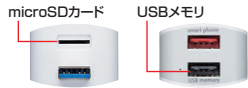

2 バックアップカードリーダー

パソコンを使わずiPhone・iPadのバックアップが充電のたびに自動でとれる。

ADR-IPBUW ¥9,000 (税抜価格) USB 3.0/3.1 Windows 10 8.1 8 Mac OS iPadOS iOS

iPhone・iPad用バックアップカードリーダー

4969887 594087

メディアにiPhone・iPadのデータをまるごと保存! 充電器と充電ケーブルの間に本製品を挟むだけ。充電中に端末のデータをまるごと保存できます。