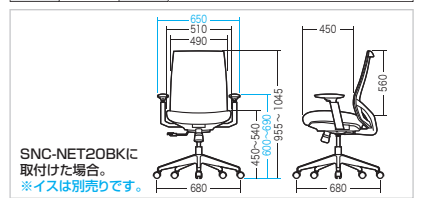

総耐荷重
120kg

SNC-NET20BK用の肘掛けパーツ。

SNC-ARM12 OAチェア用肘パーツ **¥4,300**(税抜価格)

特長・仕様

- 肘なしのSNC-NET20BKを肘掛け付きにできます。

重量 1.7kg 梱包 1個口/350×250×170mm・2.1kg

4969887 131503

高さ調整可能。