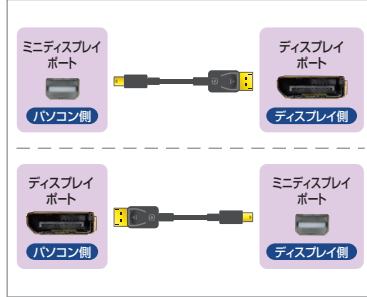

対応機種	富士通 ARROWS Tab Q5010(10.1インチワイド)		
材質	接着面/シリコン膜、外側/PET	厚さ	0.2mm
入数	1枚	反射率	1.69%
透過率	78.3%	紫外線カット	99.9%
表面硬度	2~3H	パッケージサイズ	W344×D2×H245mm

※上記は測定値であり、保証値ではありません。

10 変換ケーブル

ミニDisplayPortとDisplayPortとを接続する変換ケーブル。DisplayPort Ver.1.4 対応。

KC-DPM140シリーズ ミニ-DisplayPort変換ケーブル(Ver.1.4) **特注不可**

DisplayPort Ver.1.4
認証品

※写真は実際の製品と異なる場合があります。

特長・仕様

- DisplayPort規格Ver.1.4対応です。HBR3採用により総帯域幅最大32.4Gbpsをサポートすることで、最大8K/60Hzや4K/120Hzの高解像度表示が可能です。
- コネクタ形状:ミニDisplayPort オス - DisplayPort オス
- ケーブル径:約4.5mm