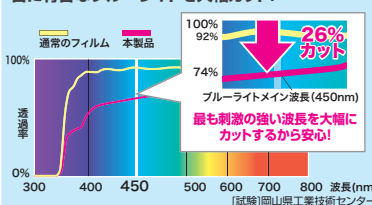

※画像は55インチタイプです。

特長・仕様

- 面ファスナーを使い固定もできます。
- 光沢表面加工でツヤを与え画面を美しく表示します。
- 透過率約90%で、明るさ、鮮やかさを損ないません。
- 表面光沢加工 ■透過率:約90%
- フィルター厚み:2~3mm ■材質:アクリル
- ※一部の機種では取付けができない場合があります。

液晶テレビ上部から吊り下げるだけで簡単に設置。

すべり止め付き。

品番	CRT-320WHG2	CRT-400WHG	CRT-420WHG2	CRT-480WHG	CRT-500WHG
税抜価格	¥11,000	¥17,000	¥18,000	¥30,000	¥32,000
対応サイズ	32インチ	40インチ	42~43インチ	48~49インチ	50インチ
サイズ	外寸/W721xD41.5xH435mm 上部吊り下げ部奥行き/30mm 正面吊り下げ部高さ/433mm	外寸/W901xD42xH525.5mm 上部吊り下げ部奥行き/30mm 正面吊り下げ部高さ/523mm	外寸/W958xD42xH562.5mm 上部吊り下げ部奥行き/30mm 正面吊り下げ部高さ/560mm	外寸/W1089xD42.5xH635mm 上部吊り下げ部奥行き/30mm 正面吊り下げ部高さ/632mm	外寸/W1116xD42.5xH655mm 上部吊り下げ部奥行き/30mm 正面吊り下げ部高さ/652mm
重量	800g	1.47kg	1.69kg	2.6kg	2.73kg
厚さ	2mm	2.5mm	2.9mm	3mm	3mm
パッケージサイズ	W751xD48xH468mm	W931xD49xH559mm	W988xD49xH596mm	W1119xD51xH671mm	W1146xD50xH688mm
JAN	4969887 294680	4969887 294697	4969887 294703	4969887 294710	4969887 294727

9 液晶保護フィルム

富士通 ARROWS Tab Q5010対応。

LCD-F5010BCAR ブルーライトカット液晶保護指紋反射防止フィルム ¥3,900 (税抜価格)

4969887 899854

※イメージです。

目に有害なブルーライトを大幅カット!

特長・仕様

- 目の水晶体で吸収されにくく、網膜をキズつける恐れがあるブルーライトを集中カットします。眼精疲労対策にオススメです。
- 指紋防止加工でフィルムへの指紋の付着を防ぎます。
- 画面への反射を防ぎパソコン作業を快適にします。

対応機種	富士通 ARROWS Tab Q5010(10.1インチワイド)		
材質	接着面/シリコン膜、外側/PET	厚さ	0.2mm
入数	1枚	反射率	1.69%
透過率	78.3%	紫外線カット	99.9%
表面硬度	2~3H	パッケージサイズ	W344×D2×H245mm

※上記は測定値であり、保証値ではありません。

10 変換ケーブル

ミニDisplayPortとDisplayPortとを接続する変換ケーブル。DisplayPort Ver.1.4 対応。