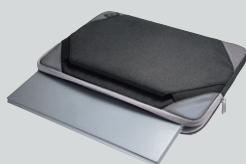

IN-MF15GY(グレー)
4969887 749265

高品質低反発ウレタンでノートパソコンを守る。

両面に小物ポケット付き。

特長・仕様

- 衝撃吸収に優れた低反発ウレタンを全面に内蔵しています。
- 握りやすいハンドル付きで、ハンドルは簡単に出入入れ可能です。
- 両面にアダプタやマウスなどのアクセサリが収納できるポケット付きです。

収納できるハンドル付き。

品番	IN-MF13シリーズ	IN-MF15シリーズ
税抜価格	¥3,500	¥3,800
対応機種	13.3インチワイドまでのノートパソコン	15.6インチワイドまでのノートパソコン
サイズ	内寸(参考収納寸法)/W330×D22×H230mm	内寸(参考収納寸法)/W390×D32×H275mm
	外寸/W365×D25×H255mm	外寸/W425×D25×H305mm
重量	約336g	約472g
材質	表装/ポリエステル、低反発ウレタン	
パッケージサイズ	W370×D25×H330mm	W430×D25×H380mm