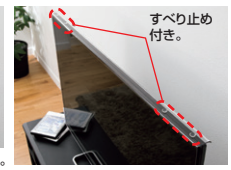

液晶テレビ上部から吊り下げるだけで簡単に設置。

品番	CRT-320WHG2	CRT-400WHG	CRT-420WHG2	CRT-480WHG	CRT-500WHG
税抜価格	¥11,000	¥17,000	¥18,000	¥30,000	¥32,000
対応サイズ	32インチ	40インチ	42~43インチ	48~49インチ	50インチ
サイズ	外寸/W721xD41.5xH435mm 上部吊り下げ部奥行き/30mm 正面吊り下げ部高さ/433mm	外寸/W901xD42xH525.5mm 上部吊り下げ部奥行き/30mm 正面吊り下げ部高さ/523mm	外寸/W958xD42xH562.5mm 上部吊り下げ部奥行き/30mm 正面吊り下げ部高さ/560mm	外寸/W1089xD42.5xH635mm 上部吊り下げ部奥行き/30mm 正面吊り下げ部高さ/632mm	外寸/W1116xD42.5xH655mm 上部吊り下げ部奥行き/30mm 正面吊り下げ部高さ/652mm
重量	800g	1.47kg	1.69kg	2.6kg	2.73kg
厚さ	2mm	2.5mm	2.9mm	3mm	3mm
パッケージサイズ	W751xD48xH468mm	W931xD49xH559mm	W988xD49xH596mm	W1119xD51xH671mm	W1146xD50xH688mm
JAN	4969887 294680	4969887 294697	4969887 294703	4969887 294710	4969887 294727