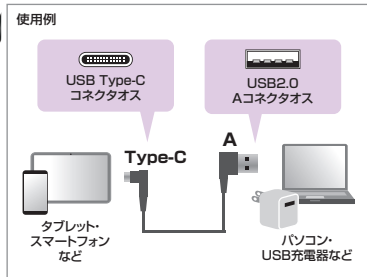

特長・仕様

- ●USB Type-Cポートを持つ端末(タブレット・スマートフォンなど)とパソコンを接続してデータ転送をしたり、USB充電器と接続して端末の充電をしたりするときに使用するケーブルです。
- ■コネクタ形状:USB Type-Cコネクタオス - USB2.0 Aコネクタオス
- ■ケーブル径:約2.6mm

品番	ケーブル長	税抜価格	JAN	パッケージサイズ
KU-CALL02	0.2m	¥1,800	4969887 764459	W90×D10×H165mm
KU-CALL10	1m	¥2,000	4969887 764466	W90×D10×H165mm

12 メッシュチェア・肘パーツ

BIFMA強度基準の1.5倍の負荷をクリアした高耐荷重チェア。

SNC-NET20BK 高耐荷重メッシュチェア **¥28,000**(税抜価格)

「BIFMA 強度基準」とは
アメリカでのイスに関する安全性を
評価する規格です。