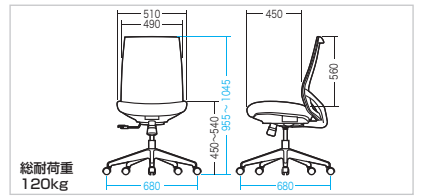

品番	ケーブル長	税抜価格	JAN	パッケージサイズ
KU-CALL02	0.2m	¥1,800	4969887 764459	W90×D10×H165mm
KU-CALL10	1m	¥2,000	4969887 764466	W90×D10×H165mm

12 メッシュチェア・肘パーツ

BIFMA強度基準の1.5倍の負荷をクリアした高耐荷重チェア。

SNC-NET20BK 高耐荷重メッシュチェア **¥28,000**(税抜価格)

「BIFMA 強度基準」とは
アメリカでのイスに関する安全性を
評価する規格です。

ランバー
サポート

4969887 133828

耐荷重120kg。
BIFMA強度基準の1.5倍の負荷をクリア。

大きめの座面、背もたれ
でゆったり座れる。

背もたれは通気性の
よいメッシュ素材。

シンクロロッキング。
固定調整も可能。

座面はクッション性が高く、
すわり心地も抜群。

特長・仕様

- 座面の上下可動が容易なガス圧リフト付きです。
- 背もたれは4段階の傾きで固定が可能です。

サイズ	外寸:重量/W680×D680×H955~1045mm・13.6kg 背もたれ/W490×H560mm 座面/W510×D450mm(H450~540mm)
梱包	1個口/700×300×580mm・16.8kg 出荷形態 ノックダウン組立式
材質	張地/背もたれ:ナイロンメッシュ、座面:布張り(ブラック) 主要成形部品/木材、PP、ナイロン、クッション材:ウレタンフォーム キャスター:ナイロン
機能	ガス圧リフト装置、シンクロロッキング機能(固定調整付き)、 モールドウレタン、4段階背もたれ角度固定