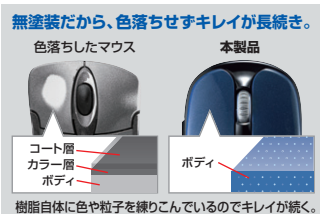

無塗装だから、色落ちせずキレイが長続き。

色落ちしたマウス 本製品
コート層 カラー層 ボディ
樹脂自体に色や粒子を練りこんでいるのでキレイが続く。

特長・仕様

●波長の長い赤外線LEDを使用することで駆動電圧を低くし、低消費エネルギーで使用できます。

インターフェイス(2ヶ)	USB HID Ver.1.1準拠 (Aタイプコネクタ) ※USB3.1/3.0/2.0にも対応。
通信範囲	木製机(非磁性体)/半径約10m, スチール机(磁性体)/半径約2m
分解能	1000・1600・2400count/inch
電池性能	連続動作時間:約257時間, 連続待機時間:約45000時間, 使用可能日数:約643日
サイズ・重量	マウス/W62×D107×H40mm・約70g(電池含まず), レシーバー/W14.7×D18.3×H6.7mm・約2g
付属品	レシーバー、単三乾電池×1(テスト用)、取扱説明書
対応機種	Windows搭載(DOS/V)/パソコン、Apple Macシリーズ ※標準でUSBポートを持つ機種。
対応OS	Windows 10・8.1・8・7, macOS 10.12~10.14, Mac OS X 10.9~10.11
パッケージサイズ	W234×D146×H80mm