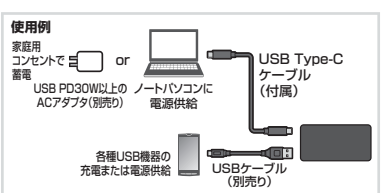

バッテリー	リチウムイオン電池
バッテリー容量	11.1V/6400mAh(71.04Wh) ※3.7V換算値で容量19200mAh
入力	DC5V/3A, DC9V/3A, DC12V/2.5A, DC15V/2A, DC20V/1.5A(最大30W)
出力	USB Type-C: DC5V/3A, DC9V/3A, DC12V/3A, DC15V/3A, DC20V/2.25A(最大45W) USB A: DC5V/2.4A
蓄電時間	約3~4時間(USB PD30W ACアダプタ使用時)
サイズ・重量	約W78×D24×H172mm・約425g
付属品	USB-IF認証 USB Type-Cケーブル(USB 2.0仕様、USB PD 3A対応)、取扱説明書
パッケージサイズ	W190×D123×H35mm

11 カーチャージャー

車のシガーソケットでスマホやタブレットを同時に充電できる。
CAR-CHR79U カーチャージャー(3ポート・4.8A) ¥2,000(税抜価格)