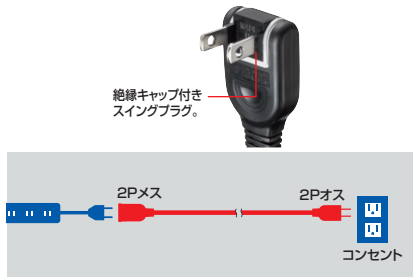

9 電源延長コード

タップや機器の電源延長に便利、2P電源延長コード。
TAP-EXシリーズ 電源延長コード

特長・仕様

- ●コード長 9タイプをご用意しています。用途に合わせて延長できます。
- ●トラッキング火災を予防できる絶縁キャップ付きスイングプラグを採用しています。
- ●PSE(電気用品安全法)技術基準適合品トラッキング対策適用範囲拡大対応です。(耐トラッキング性試験、グローワイヤ燃焼性試験認可)

■定格容量: 15A・125V (1500Wまで)
■プラグ: 2Pオス(絶縁キャップ付きスイングプラグ)・2Pメス

コード長	品番・税抜価格 JAN	パッケージサイズ (mm)
	ブラック	
0.1m	TAP-EX21001BK ¥600 4969887 824962	W90×D30×H170
0.3m	TAP-EX21003BK ¥700 4969887 824979	W90×D30×H240
0.5m	TAP-EX21005BK ¥800 4969887 824986	W90×D30×H240
1m	TAP-EX2101BK ¥900 4969887 824993	W90×D30×H240

コード長	品番・税抜価格 JAN	パッケージサイズ (mm)
	ブラック	
2m	TAP-EX2102BK ¥1,100 4969887 825006	W110×D45×H215
3m	TAP-EX2103BK ¥1,300 4969887 825013	W110×D45×H215
5m	TAP-EX2105BK ¥1,700 4969887 825020	W120×D45×H215
7m	TAP-EX2107BK ¥2,200 4969887 825037	W170×D60×H215
10m	TAP-EX2110BK ¥3,000 4969887 825044	W170×D65×H200

10 モバイルバッテリー

Type-Cポート搭載ノートパソコンなどに充電できるUSB PD規格対応モバイルバッテリー。
BTL-RDC15 USB Power Delivery対応モバイルバッテリー ¥24,000(税抜価格)

特長・仕様

- ●USB規格策定フォーラム「USB-IF」による認証を取得している信頼性の高い正規認証品です。
- ●最大45WまでのUSB PD規格による給電に対応し、Type-Cポートを搭載したノートパソコンからタブレット、スマートフォンまで1台で給電可能です。
- ●USB PD充電に使えるUSB-IF認証品のUSB Type-Cケーブル付きです。(最大20V/3Aまで対応)
- ●本製品への蓄電もUSB PD規格に対応しているため、USB PD30W以上のACアダプタ(別売り)を使用することで約3~4時間で蓄電することができます。
- ●本体及び内蔵電池を異常発熱から保護する過熱保護機能を搭載しています。

*USB Type-CポートとUSB Aポートは、同時には使用できません。
*電気用品安全法(PSE)技術基準適合品です。

バッテリー	リチウムイオン電池
バッテリー容量	11.1V/6400mAh(71.04Wh) ※3.7V換算値で容量19200mAh
入力	DC5V/3A, DC9V/3A, DC12V/2.5A, DC15V/2A, DC20V/1.5A(最大30W)
出力	USB Type-C: DC5V/3A, DC9V/3A, DC12V/3A, DC15V/3A, DC20V/2.25A(最大45W) USB A: DC5V/2.4A
蓄電時間	約3~4時間(USB PD30W ACアダプタ使用時)
サイズ・重量	約W78×D24×H172mm・約425g
付属品	USB-IF認証 USB Type-Cケーブル(USB 2.0仕様、USB PD 3A対応)、取扱説明書
パッケージサイズ	W190×D123×H35mm