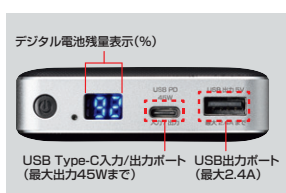

バッテリー	リチウムイオン電池
バッテリー容量	11.1V/6400mAh(71.04Wh) ※3.7V換算値で容量19200mAh
入力	DC5V/3A, DC9V/3A, DC12V/2.5A, DC15V/2A, DC20V/1.5A(最大30W)
出力	USB Type-C: DC5V/3A, DC9V/3A, DC12V/3A, DC15V/3A, DC20V/2.25A(最大45W) USB A: DC5V/2.4A
蓄電時間	約3~4時間(USB PD30W ACアダプタ使用時)
サイズ・重量	約W78×D24×H172mm・約425g
付属品	USB-IF認証 USB Type-Cケーブル(USB 2.0仕様、USB PD 3A対応)、取扱説明書
パッケージサイズ	W190×D123×H35mm

11 カーチャージャー

車のシガーソケットでスマホやタブレットを同時に充電できる。
CAR-CHR79U カーチャージャー(3ポート・4.8A) ¥2,000(税抜価格)