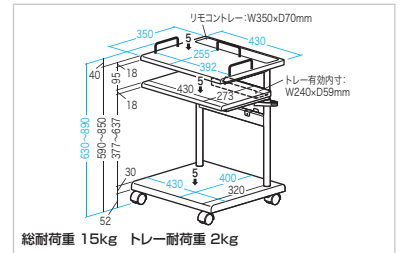

19 プロジェクター台

天板をデスクにかまして使えるから省スペース。小型プロジェクターの設置に最適。

PR-17 プロジェクター台 ¥23,800(税抜価格)

4969887 142233

プロジェクター使用時はデスク天板にかまして、未使用時はデスク下に収納できるので、いつでも省スペース。

特長・仕様

- ●レバーの開け閉めで、天板の高さを調整することができます。*中棚も連動して一緒に動きます。
- ●プロジェクターは天板にも中棚にも設置できます。
- ●プロジェクターを中棚に置き、天板にノートパソコンを置いて操作することもできます。
- ●ケーブルをまとめて引っかけておける、ケーブルフック付きです。

サイズ	W430×D400×H630~890mm-9.3kg
重量	*天板の高さは590~850mm。(ガードの高さ40mm)
梱包	1個口/985×429×76mm-10.6kg
出荷形態	ノックダウン組立式
材質	天板・中棚/木製(塩ビシート貼り)、 フレーム/スチール(エポキシ樹脂粉体塗装)

20 e電動昇降デスク

豊富なサイズバリエーションから選べる電動昇降デスク。

ERD-E1070Wシリーズ e電動昇降デスク 特注可能 精簡製品

製品ラインナップ

デスク幅(mm)	品番	税抜価格	サイズ	JAN
W1200	ERD-E12070W	¥160,000	W1200×D700×H700~1150mm	4969887 637302
W1300	ERD-E13070W	¥162,000	W1300×D700×H700~1150mm	4969887 637319
W1400	ERD-E14070W	¥164,000	W1400×D700×H700~1150mm	4969887 637326
W1500	ERD-E15070W	¥166,000	W1500×D700×H700~1150mm	4969887 637333
W1600	ERD-E16070W	¥168,000	W1600×D700×H700~1150mm	4969887 637340
W1700	ERD-E17070W	¥170,000	W1700×D700×H700~1150mm	4969887 637357
W1800	ERD-E18070W	¥172,000	W1800×D700×H700~1150mm	4969887 637364

特長・仕様

- ●電動モーターにより天板位置を上下昇降させることができます。
- ●天板位置は任意の位置で停止可能です。
- ●昇降の際はスイッチボタンを押し続けることで動作します。危険を発見したり、すぐに停止させたいと思った場合にはボタンから手を放すことで動作が停止します。
- ●コントローラーには高さメモリー機能があり、よく使う位置を3ヶ所まで設定できます。
- ●デスク下降時に障害物を検知し、挟み込みを防止する機能を搭載しています。障害物を検知すると瞬時に運転をやめ、自動的に位置を少し戻します。
  *この機能はデスク本体及び、対象物の破損を未然に防ぐものであり、人体への安全を考慮したものではありません。また全ての条件下において動作を保証するものではありません。
- ●脚フレームを左右それぞれ100mmずつ内側へ取付けることができます。両サイドにクランプタイプのモニターアームなどを取付けることができるので、組み合わせてミーティングデスクとして使用することができます。
- ●天板のホルムアルデヒド放散基準値はF☆☆☆☆で、ホルムアルデヒドの放出量を軽減しています。
- ●天板にはケーブル口があります。
- ●電気用品安全法(PSE)技術基準適合品です。