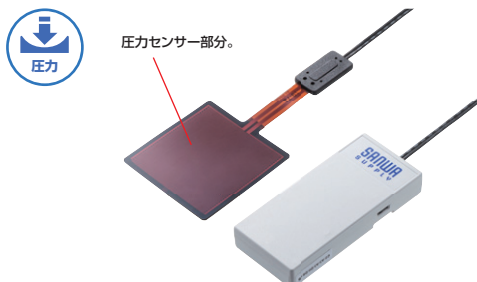

8 液晶保護フィルム

指紋防止加工でフィルムへの指紋の付着を防ぐ。

LCDシリーズ 液晶保護フィルム 特注ロット50枚〜

見やすい
高透過
紫外線
カット
タッチ
パネル
ペン
入力
極薄
専用
テープ
不要

- 光沢タイプで液晶画面をくっきり鮮やかにします。
- 接着面にシリコン素材を使用していますので、液晶画面を含め表全体にぴったり貼り付きます。(カメラ、センサー部などを除く)
- 両面テープなどは不要です。
- 専用タイプなので、切らずにそのまま使えます。
- タッチパネル対応です。

- 材質:接着面/シリコン膜、外側/PET
- 入数:1枚
- 紫外線カット:99.9%
- 表面硬度:2~3H(測定値)
- ※上記は測定値であり、保証値ではありません。

目に有害なブルーライトを大幅カット

指紋防止 + 光沢

ブルーライトカット + 指紋防止 + 光沢

品番	LCD-AF7KFP	LCD-AFH8KFP	LCD-LTE82BC	LCD-TB48BC
税抜価格	¥2,200	¥2,200	¥2,900	¥2,900
タイプ	指紋防止光沢	指紋防止光沢	ブルーライトカット指紋防止光沢	ブルーライトカット指紋防止光沢
対応機種	amazon Fire 7 amazon Fire 7 キッズモデル	amazon Fire HD 8 amazon Fire HD 8 キッズモデル	NEC LAVIE Tab E 8型 TE508/HAW	Lenovo Tab4 8
反射率	4.52%	4.52%	4.37%	4.37%
透過率	93.5%	93.5%	79.3%	79.3%
パッケージサイズ	W150×D3×H255mm	W150×D3×H255mm	W150×D3×H255mm	W150×D3×H255mm
JAN	4969887 899090	4969887 899106	4969887 899076	4969887 899083

9 ビーコン

圧力センサーを搭載したBLEビーコン。(3個セット)

MM-BLEBC6 オープン価格

圧力センサー搭載BLEビーコン(3個セット)

Bluetooth

4969887 887547

特長・仕様

- iBeacon受信アプリで使用できるBLEビーコンです。
- 圧力センサーとBeaconの間が50cmで、圧力センサーの取外しが可能です。
- 通常Beaconとしての活用が可能です。
- 圧力検知レベルは20段階で調節可能です。
- 死活監視信号の発信設定機能付きです。
- 営業時間8時間のみ稼働などの設定ができるタイマー機能付きです。