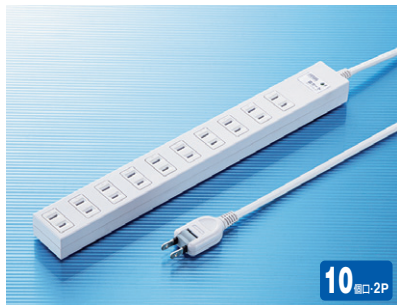

特長・仕様

- ●雷ガードを内蔵しており、接続機器を雷から守ります。雷ガード作動中は確認ランプが点灯します。
  ※ランプが消えた場合は効果がなくなっていますので新しいものに交換してください。
- ●安全ブレーカー内蔵一括集中スイッチを採用し、消費電力オーバー時は自動で電源が切れる安全設計です。また通常のON-OFFスイッチとしてもご使用できます。
- ●トラッキング火災予防に極めて有効な絶縁キャップ付きインクプラグを採用しています。

スチールデスク・キャビネットに設置できる。
タップ裏面にマグネットが付いているので、キャビネットやスチールデスクに設置できて便利。

定格容量	15A・125V(1500Wまで)		
プラグ	2P(絶縁キャップ付きインクプラグ)		
差込口	2P・10個口	バリスタ電圧	470V
制限電圧	775V	サージ耐量	2500A
本体サイズ	W335×D40×H24mm		
パッケージサイズ	W100×D45×H413mm		

※電気用品安全法(PSE)技術基準適合品です。

15 大容量外付けバッテリー

コンセントのない場所でも、ノートパソコンが使える。大容量外付けリチウムイオンバッテリー。

HX150・ARCA HX150 オープン価格
HX300・ARCA HX300 オープン価格

納期
価格
取扱

166Wh 332Wh
HX150 HX300