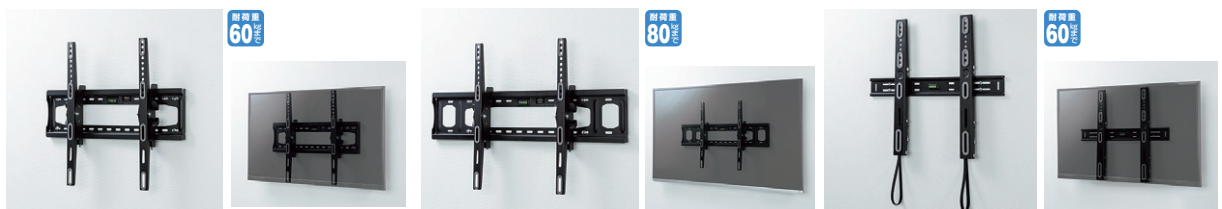

CR-LAST29 折りたたみ式モニタスタンド ¥32,000 (税抜価格)

特長・仕様

- 折りたたみ式で手軽に設営・撤収ができます。
- 移動に便利なハンドル付きです。
- VESA200×200、200×100、100×100mmに対応しています。

折りたたみ式

サイズ	W420×D464×H1301mm-12.3kg
梱包	1個口/1220×490×80mm-13.3kg
出荷形態	ノックダウン組立式
材質	本体/スチール
付属品	ディスプレイ取付け用ネジ (M4×25, M5×25, M6×25, M8×25, M4×12, M5×12, M6×12, M8×15-各4本ずつ) スベラー×4個

18 ディスプレイ壁掛け金具

壁面取付け用ディスプレイ金具。

CR-PLKGシリーズ ディスプレイ壁掛け金具

9月上旬発売予定

32～65型程度までのディスプレイの設置が可能。
●壁面取付け用ディスプレイ金具、水平器付きです。

50～84型程度までのディスプレイの設置が可能。
●壁面取付け用ディスプレイ金具、水平器付きです。

壁面からの出っ張りを最小限に抑えて設置できる。
●32～65型程度までのディスプレイの設置が可能です。