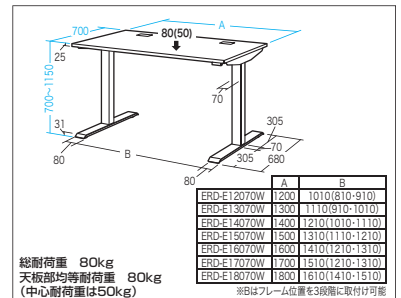

- ■出荷形態: ノックダウン組立式
- ■梱包: 3個口
- ■材質: 天板/木製(パーティクルボード)+メラミン化粧板
  脚フレーム/リフティングコラム・中間フレーム/スチール(エポキシ樹脂粉体塗装)
- ■付属品: ケーブルタイ、アジャスター
- *構造上高い位置にした際に、左右へ揺らすと揺れが発生します。左右の動きが激しくなるとリフティングコラムの故障の原因となります。移動を行う際には必ず位置を最下部に引きずらないよう持ち上げてください。