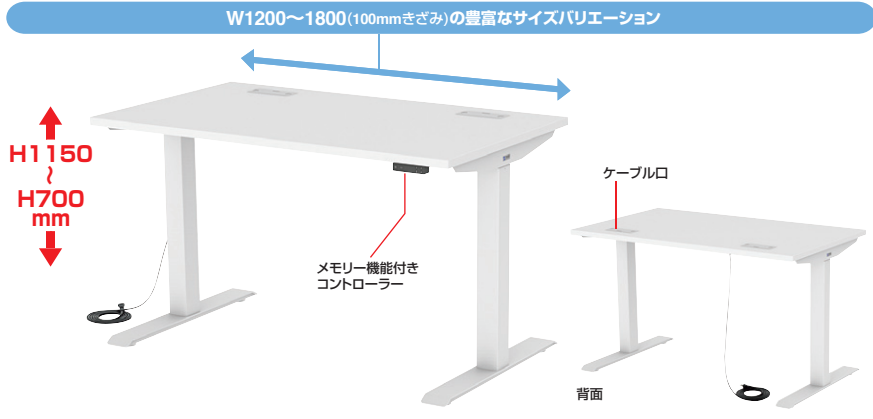

19 プロジェクター台

天板をデスクにかまして使えるから省スペース。小型プロジェクターの設置に最適。

PR-17 プロジェクター台 ¥23,800(税抜価格)

4969887 142233

プロジェクター使用時はデスク天板にかまして、未使用時はデスク下に収納できるので、いつでも省スペース。

特長・仕様

- ●レバーの開け閉めで、天板の高さを調整することができます。*中棚も連動して一緒に動きます。
- ●プロジェクターは天板にも中棚にも設置できます。
- ●プロジェクターを中棚に置き、天板にノートパソコンを置いて操作することもできます。
- ●ケーブルをまとめて引っかけておける、ケーブルフック付きです。

サイズ	W430×D400×H630~890mm-9.3kg
重量	*天板の高さは590~850mm。(ガードの高さ40mm)
梱包	1個口/985×429×76mm-10.6kg
出荷形態	ノックダウン組立式
材質	天板・中棚/木製(塩ビシート貼り)、 フレーム/スチール(エポキシ樹脂粉体塗装)

20 e電動昇降デスク

豊富なサイズバリエーションから選べる電動昇降デスク。

ERD-E1070Wシリーズ e電動昇降デスク 特注可能 精簡製品

製品ラインナップ

デスク幅(mm)	品番	税抜価格	サイズ	JAN
W1200	ERD-E12070W	¥160,000	W1200×D700×H700~1150mm	4969887 637302
W1300	ERD-E13070W	¥162,000	W1300×D700×H700~1150mm	4969887 637319
W1400	ERD-E14070W	¥164,000	W1400×D700×H700~1150mm	4969887 637326
W1500	ERD-E15070W	¥166,000	W1500×D700×H700~1150mm	4969887 637333
W1600	ERD-E16070W	¥168,000	W1600×D700×H700~1150mm	4969887 637340
W1700	ERD-E17070W	¥170,000	W1700×D700×H700~1150mm	4969887 637357
W1800	ERD-E18070W	¥172,000	W1800×D700×H700~1150mm	4969887 637364

特長・仕様

- ●電動モーターにより天板位置を上下昇降させることができます。
- ●天板位置は任意の位置で停止可能です。
- ●昇降の際はスイッチボタンを押し続けることで動作します。危険を発見したり、すぐに停止させたいと思った場合にはボタンから手を放すことで動作が停止します。
- ●コントローラーには高さメモリー機能があり、よく使う位置を3ヶ所まで設定できます。
- ●デスク下降時に障害物を検知し、挟み込みを防止する機能を搭載しています。障害物を検知すると瞬時に運転をやめ、自動的に位置を少し戻します。
  *この機能はデスク本体及び、対象物の破損を未然に防ぐものであり、人体への安全を考慮したものではありません。また全ての条件下において動作を保証するものではありません。
- ●脚フレームを左右それぞれ100mmずつ内側へ取付けることができます。両サイドにクランプタイプのモニターアームなどを取付けることができるので、組み合わせてミーティングデスクとして使用することができます。
- ●天板のホルムアルデヒド放散基準値はF☆☆☆☆で、ホルムアルデヒドの放出量を軽減しています。
- ●天板にはケーブル口があります。
- ●電気用品安全法(PSE)技術基準適合品です。